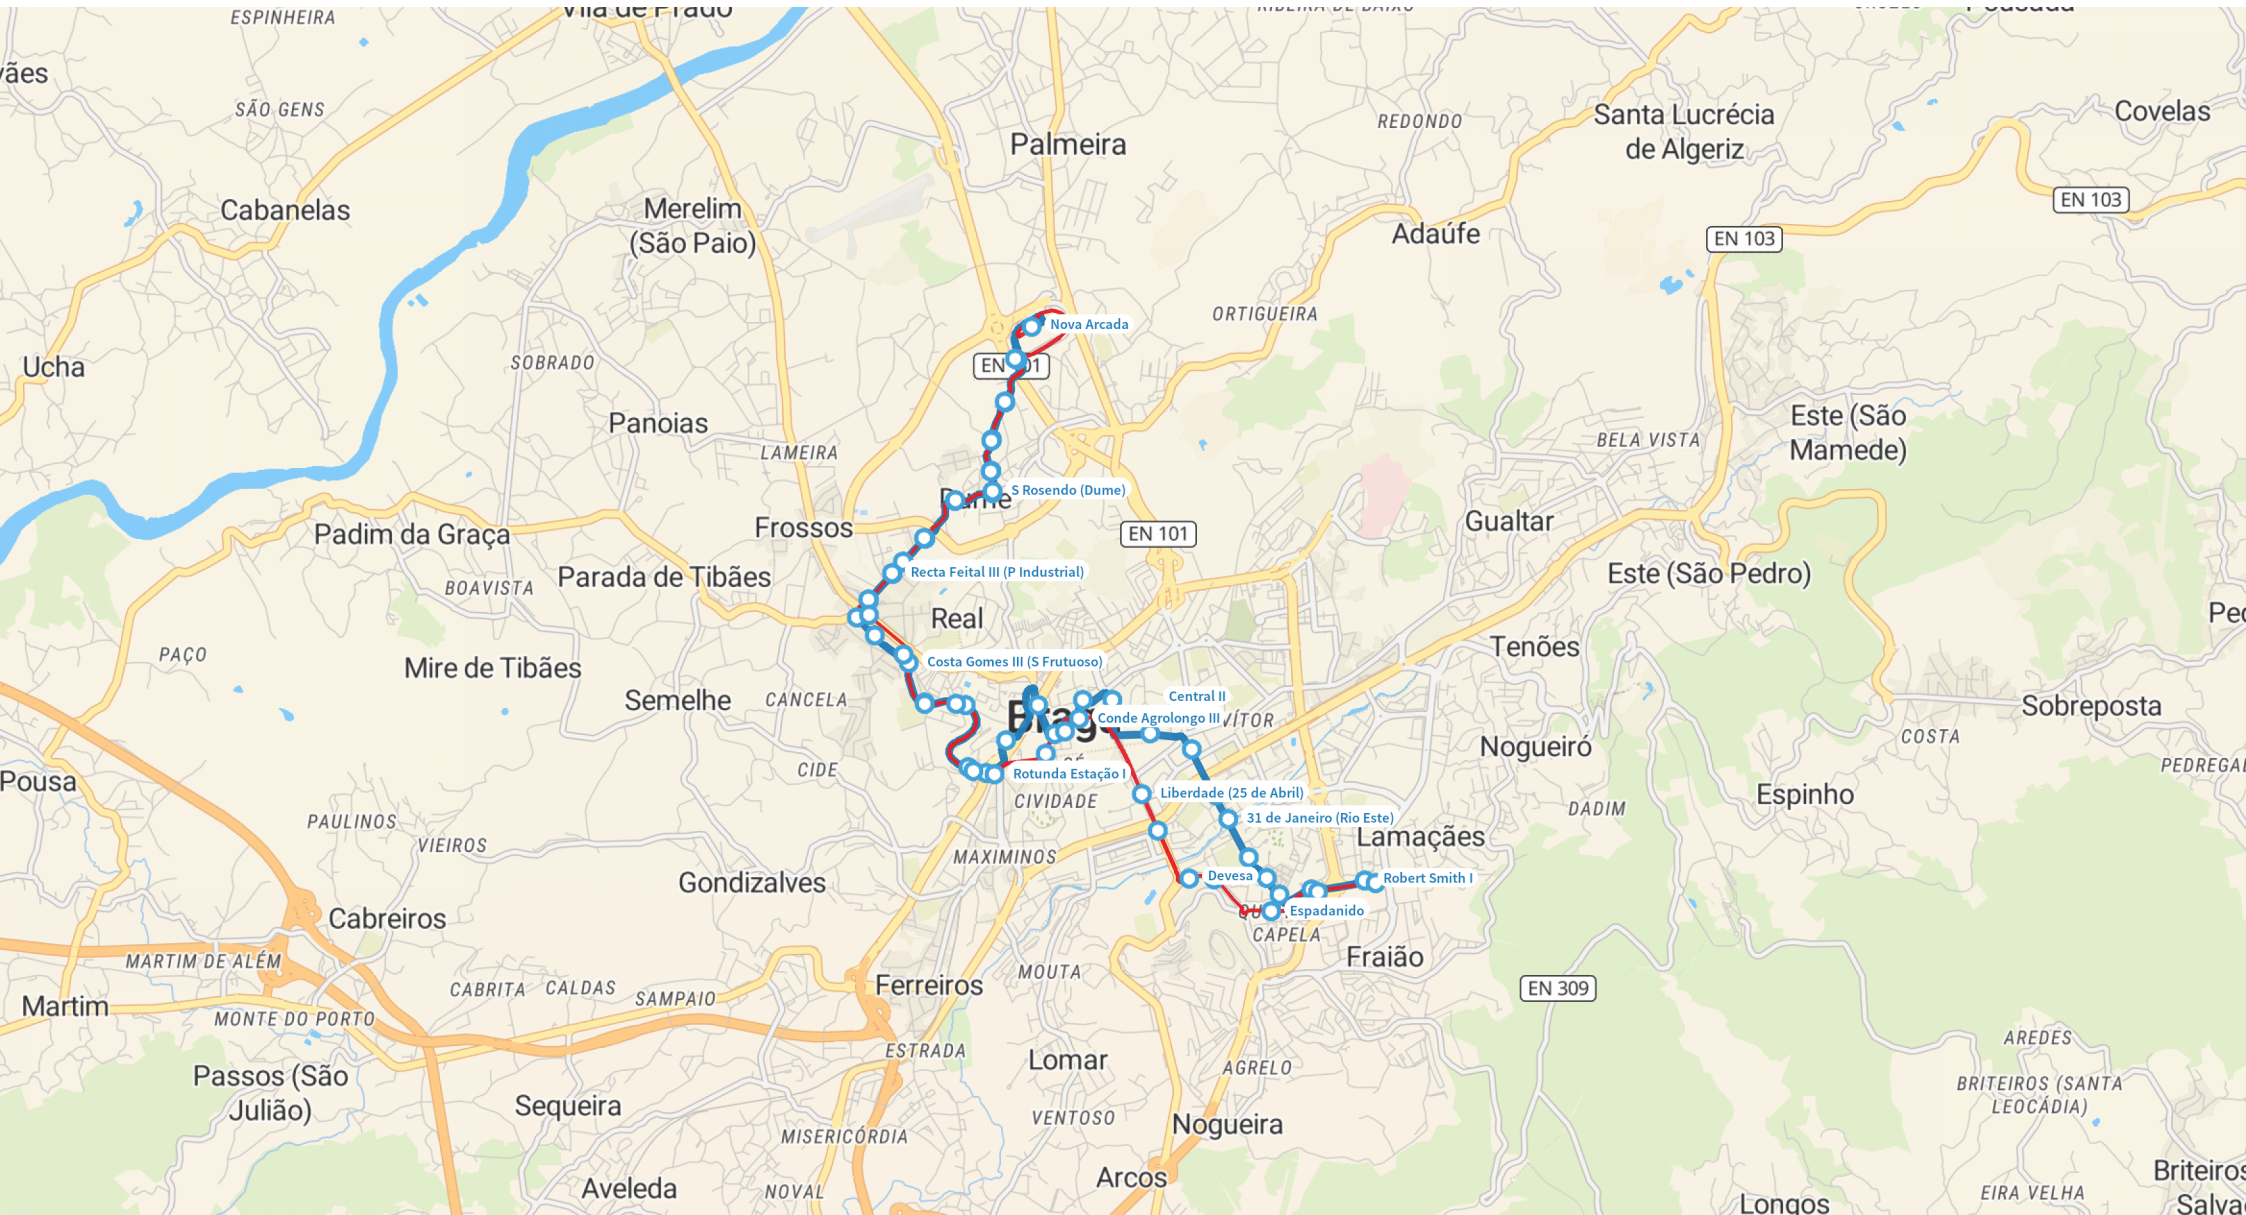

95 | Minho Center - Nova Arcada

Dias Úteis

Legenda

- Minho Center - Nova Arcada
- Nova Arcada - Minho Center
- Paragem Coroa 1

- Paragem Coroa 2
- Mudança de Coroa

95 | Minho Center - Nova Arcada

Sábado

- Legenda**
- Minho Center - Nova Arcada
 - Nova Arcada - Minho Center
 - Paragem Coroa 1

- Paragem Coroa 2
- Mudança de Coroa

95 | Minho Center - Nova Arcada

Domingos e Feriados

Legenda

- Minho Center - Nova Arcada
- Nova Arcada - Minho Center
- Paragem Coroa 1

- Paragem Coroa 2
- Mudança de Coroa