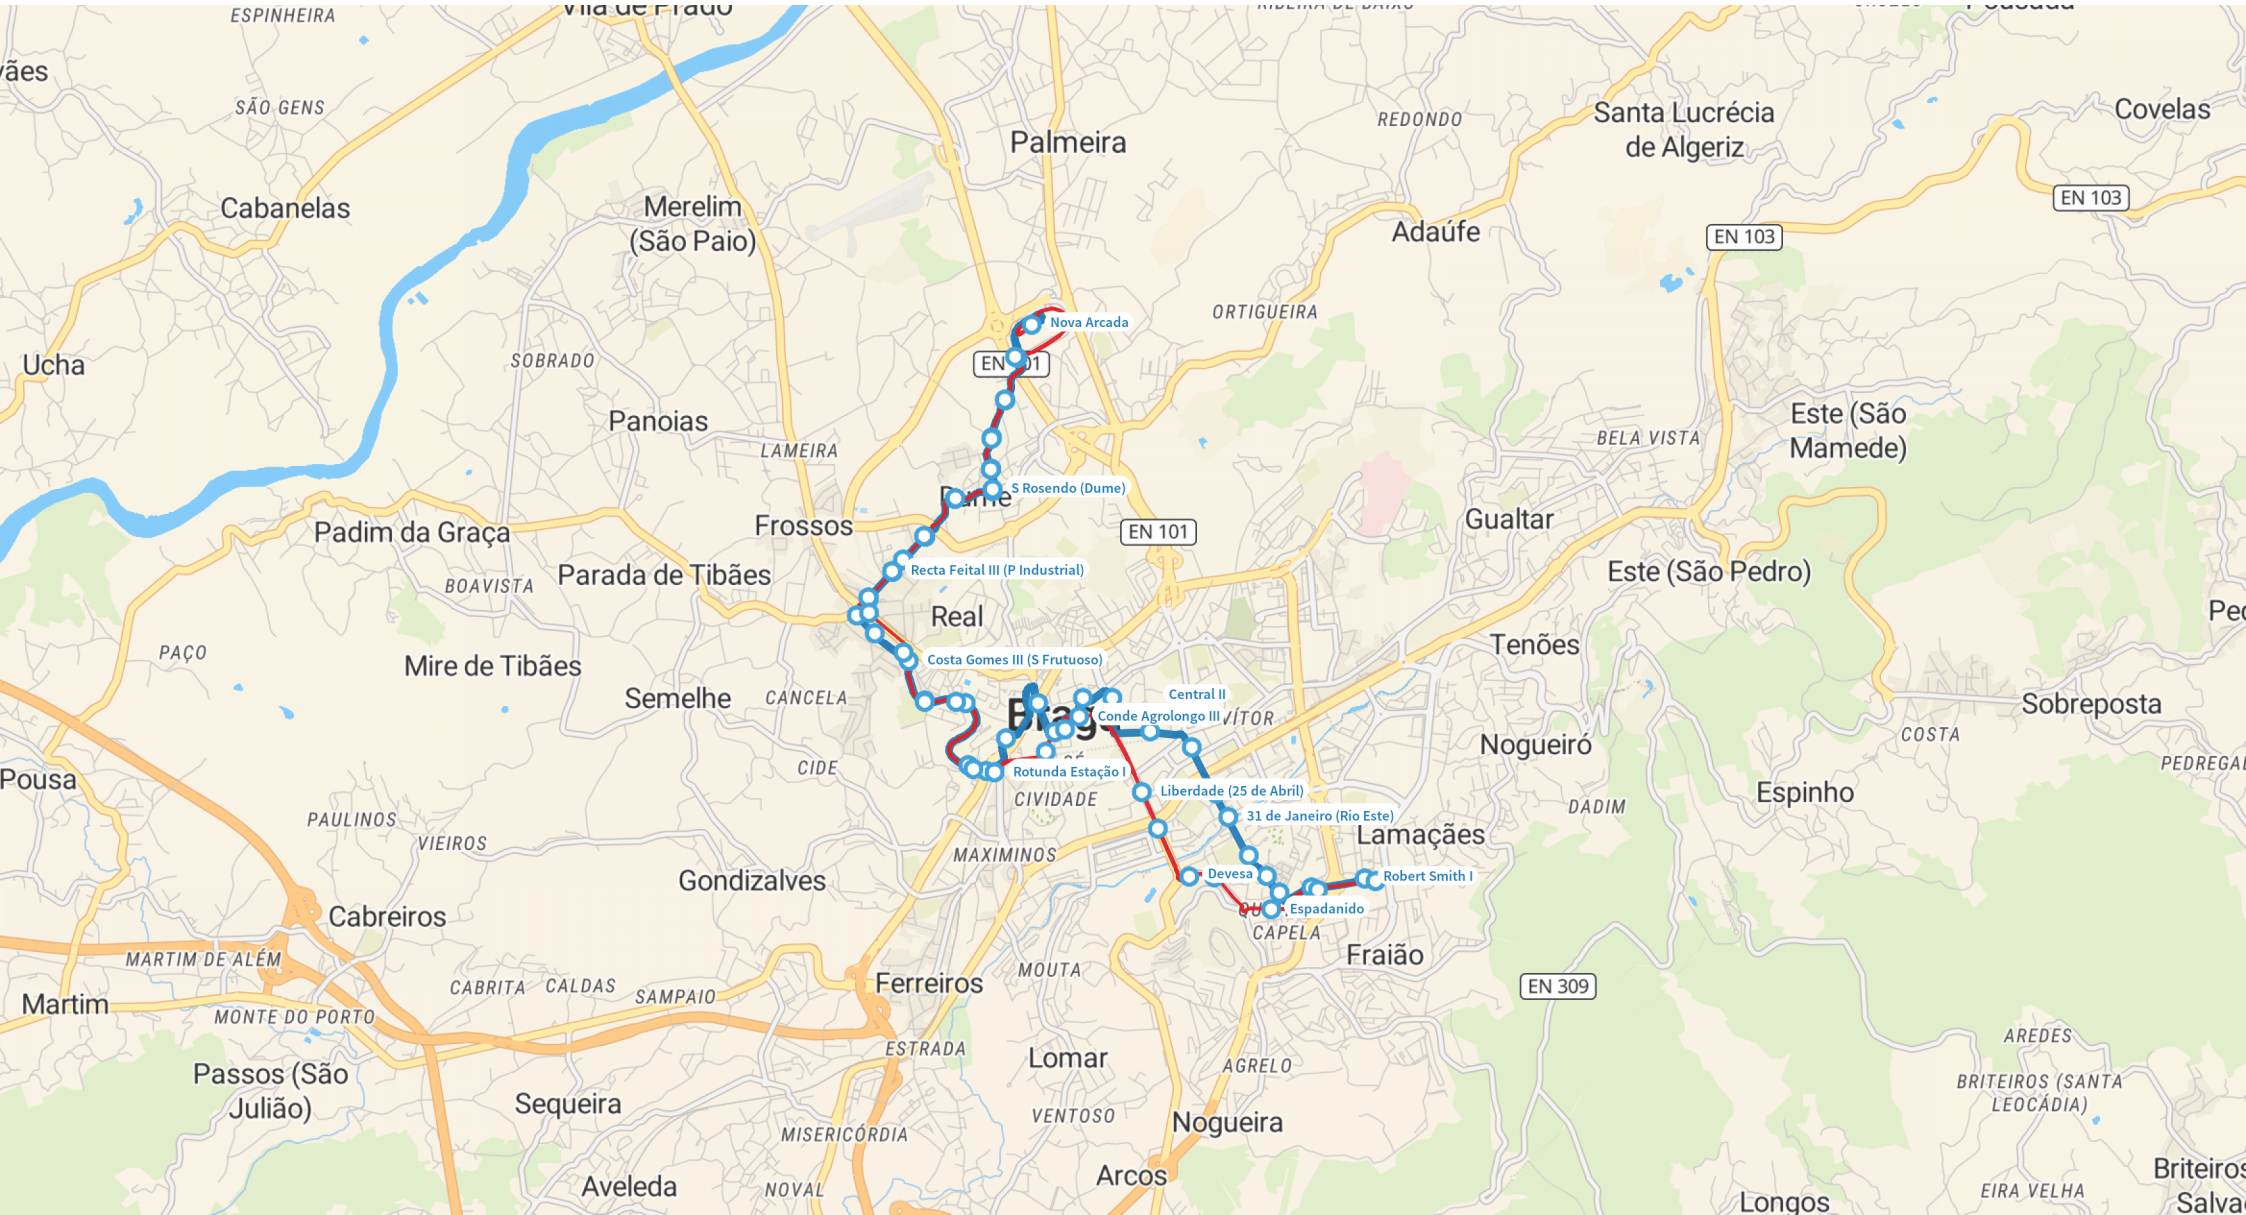

95 | Minho Center - Nova Arcada

Dias Úteis

Legenda

- Minho Center - Nova Arcada
- Nova Arcada - Minho Center
- Paragem Coroa 1

- Paragem Coroa 2
- Mudança de Coroa

95 | Minho Center - Nova Arcada

Sábado

- Legenda**
- Minho Center - Nova Arcada
 - Nova Arcada - Minho Center
 - Paragem Coroa 1

- Paragem Coroa 2
- Mudança de Coroa

95 | Minho Center - Nova Arcada

Domingos e Feriados

Legenda

- Minho Center - Nova Arcada
- Nova Arcada - Minho Center
- Paragem Coroa 1

- Paragem Coroa 2
- Mudança de Coroa