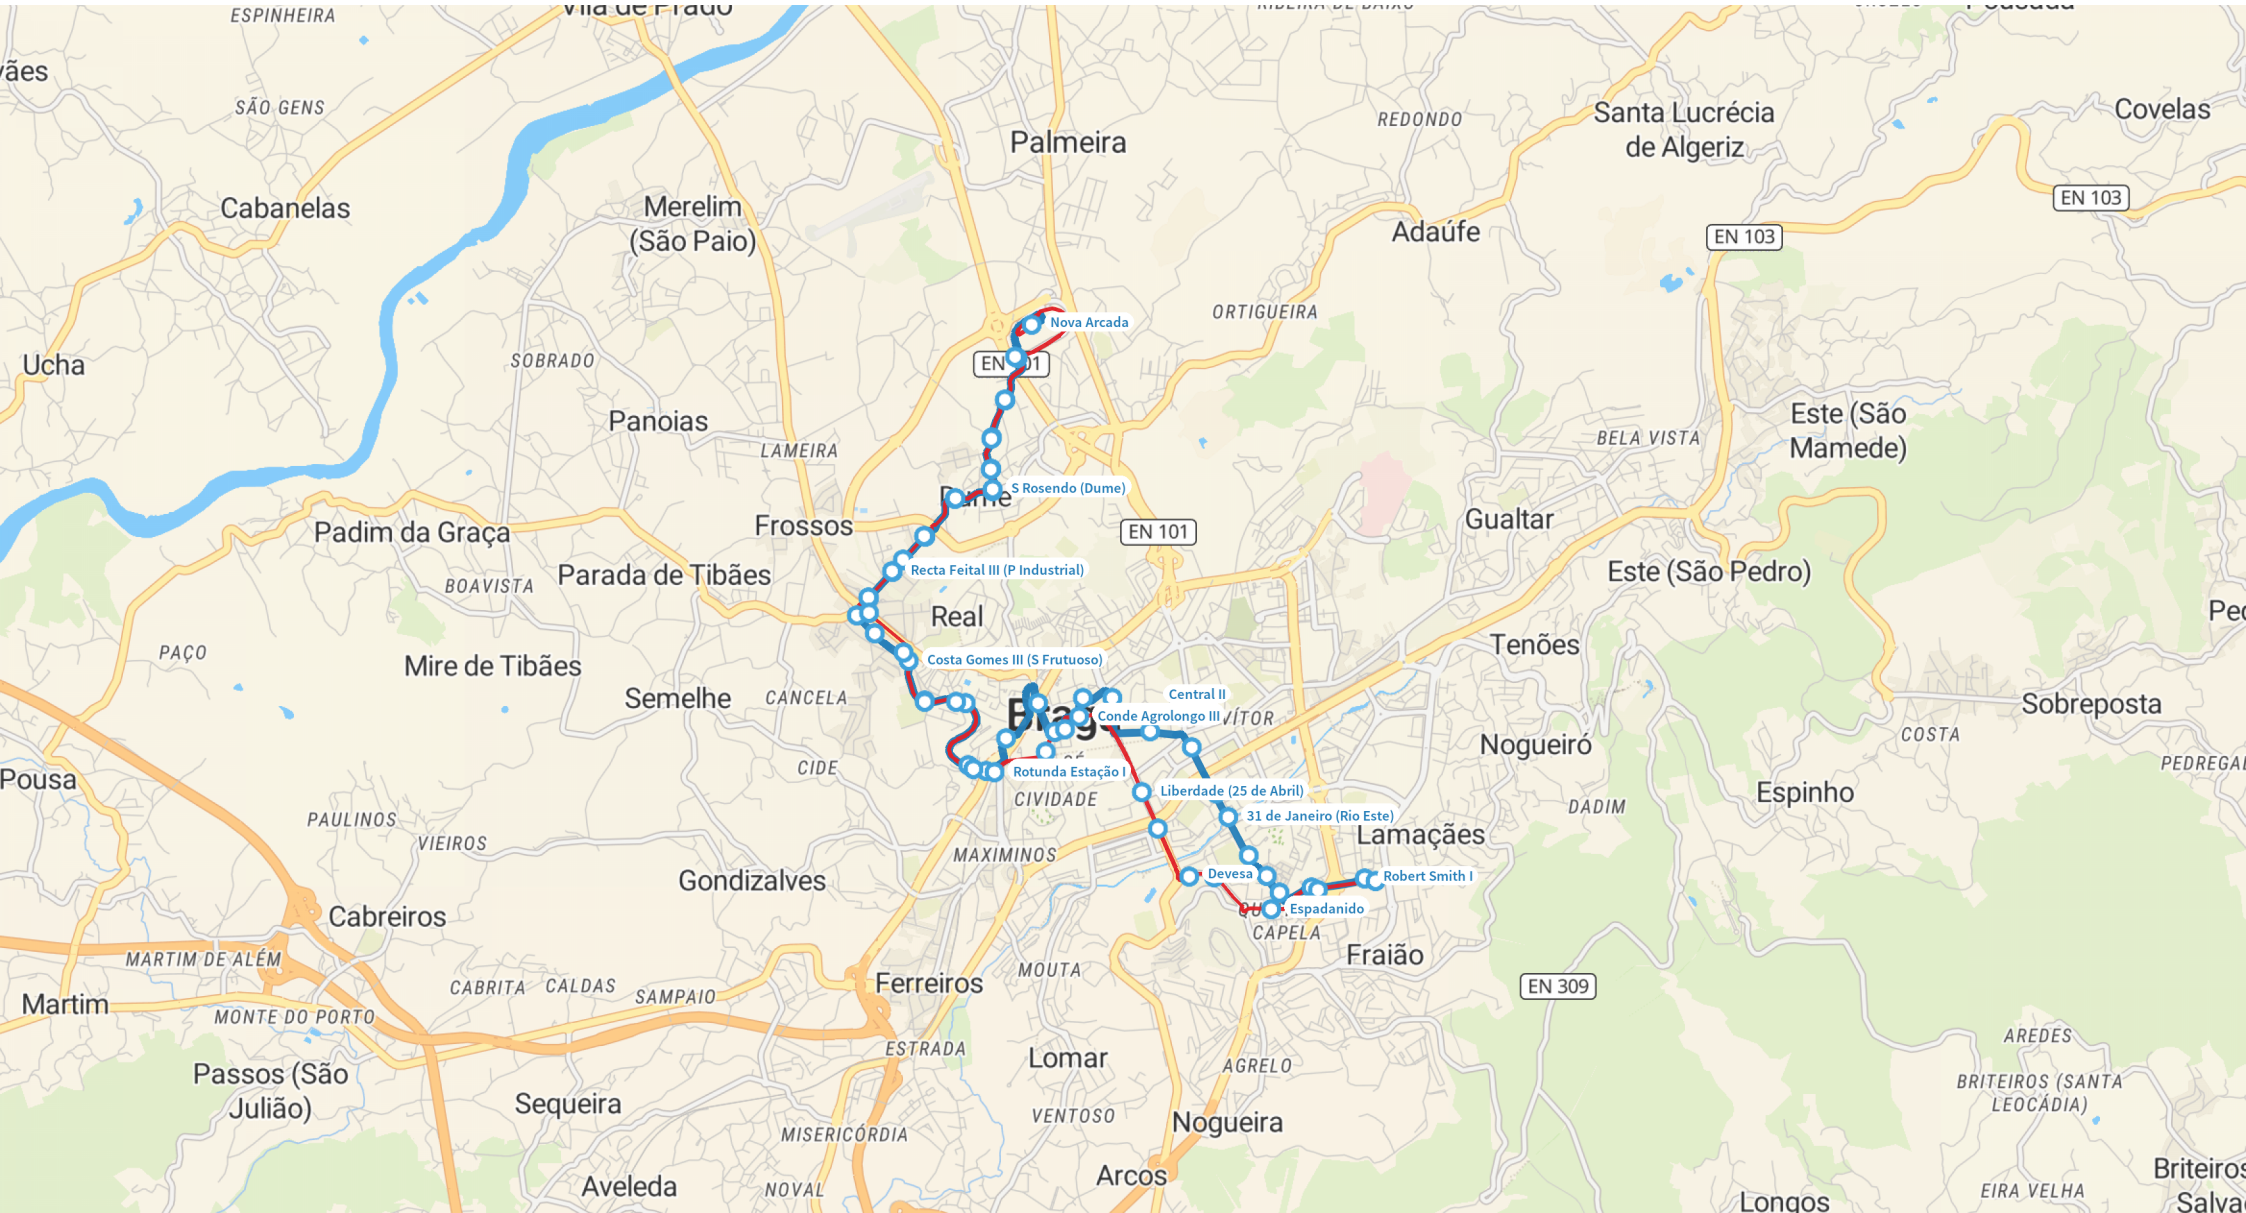

95 | Minho Center - Nova Arcada

Dias Úteis

Legenda

- Minho Center - Nova Arcada
- Nova Arcada - Minho Center
- Paragem Coroa 1

- Paragem Coroa 2
- Mudança de Coroa

95 | Minho Center - Nova Arcada

Sábado

- Legenda**
- Minho Center - Nova Arcada
 - Nova Arcada - Minho Center
 - Paragem Coroa 1

- Paragem Coroa 2
- Mudança de Coroa

95 | Minho Center - Nova Arcada

Domingos e Feriados

Legenda

- Minho Center - Nova Arcada
- Nova Arcada - Minho Center
- Paragem Coroa 1

- Paragem Coroa 2
- Mudança de Coroa