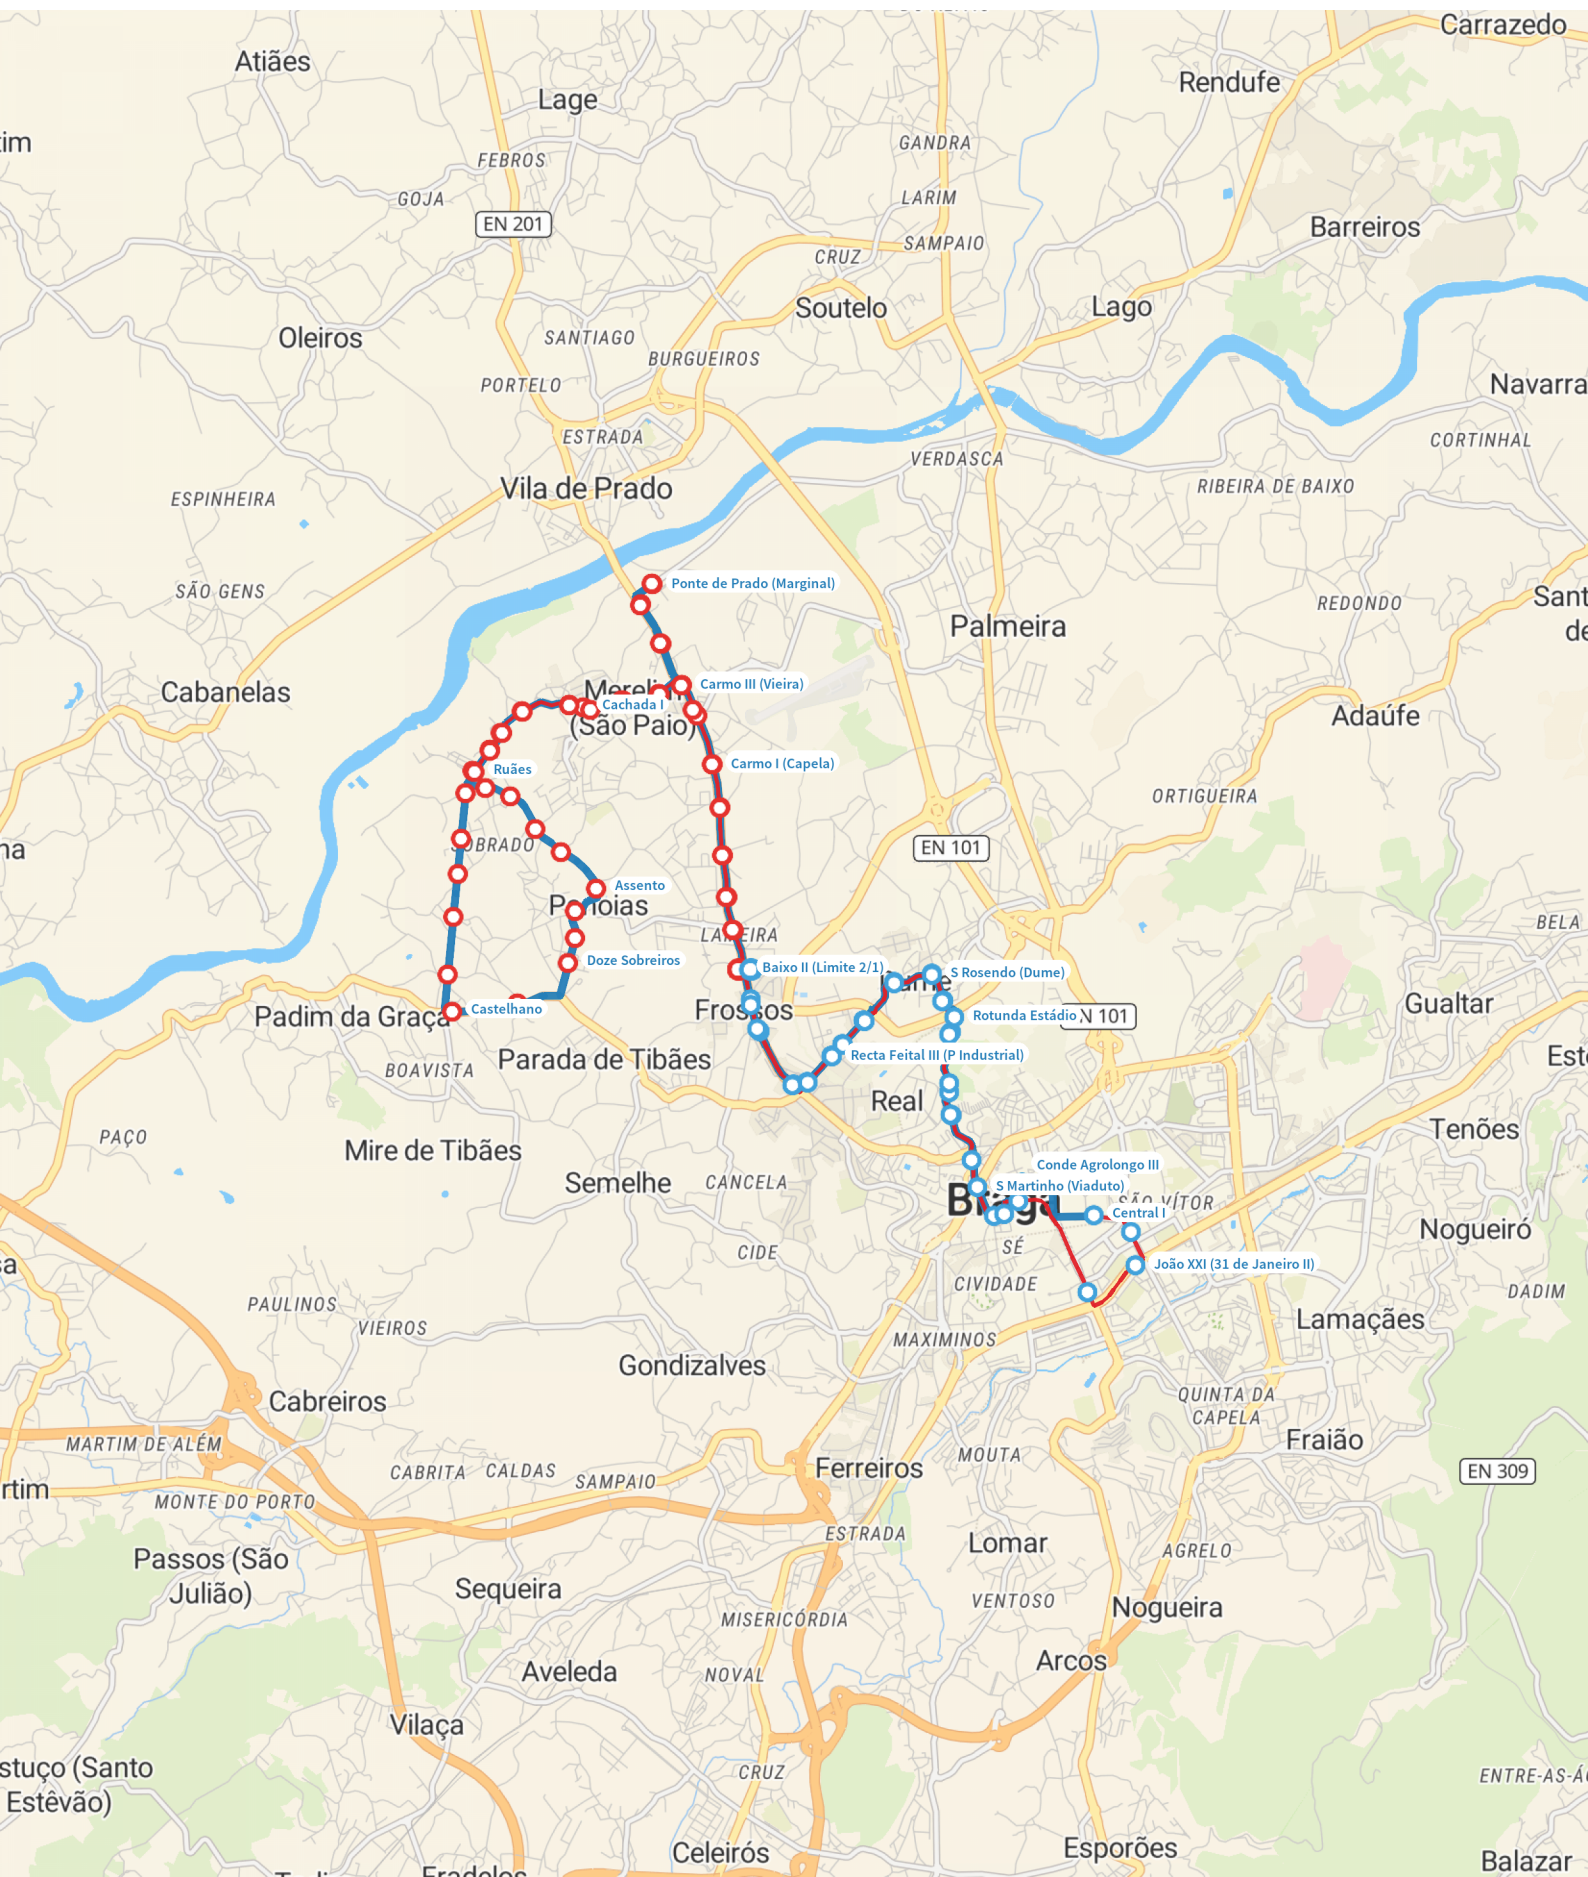

949 | Avenida Central - Ruães

Dias Úteis

Legenda

- Avenida Central - Ruães
- Ruães - Avenida Central
- Paragem Coroa 1
- Paragem Coroa 2
- Mudança de Coroa

949 | Avenida Central - Ruães

Sábado

Legenda

- Avenida Central - Ruães
- Ruães - Avenida Central
- Paragem Coroa 1
- Paragem Coroa 2
- Mudança de Coroa

949 | Avenida Central - Ruães

Domingos e Feriados

Legenda

- Avenida Central - Ruães
- Ruães - Avenida Central
- Paragem Coroa 1
- Paragem Coroa 2
- Mudança de Coroa