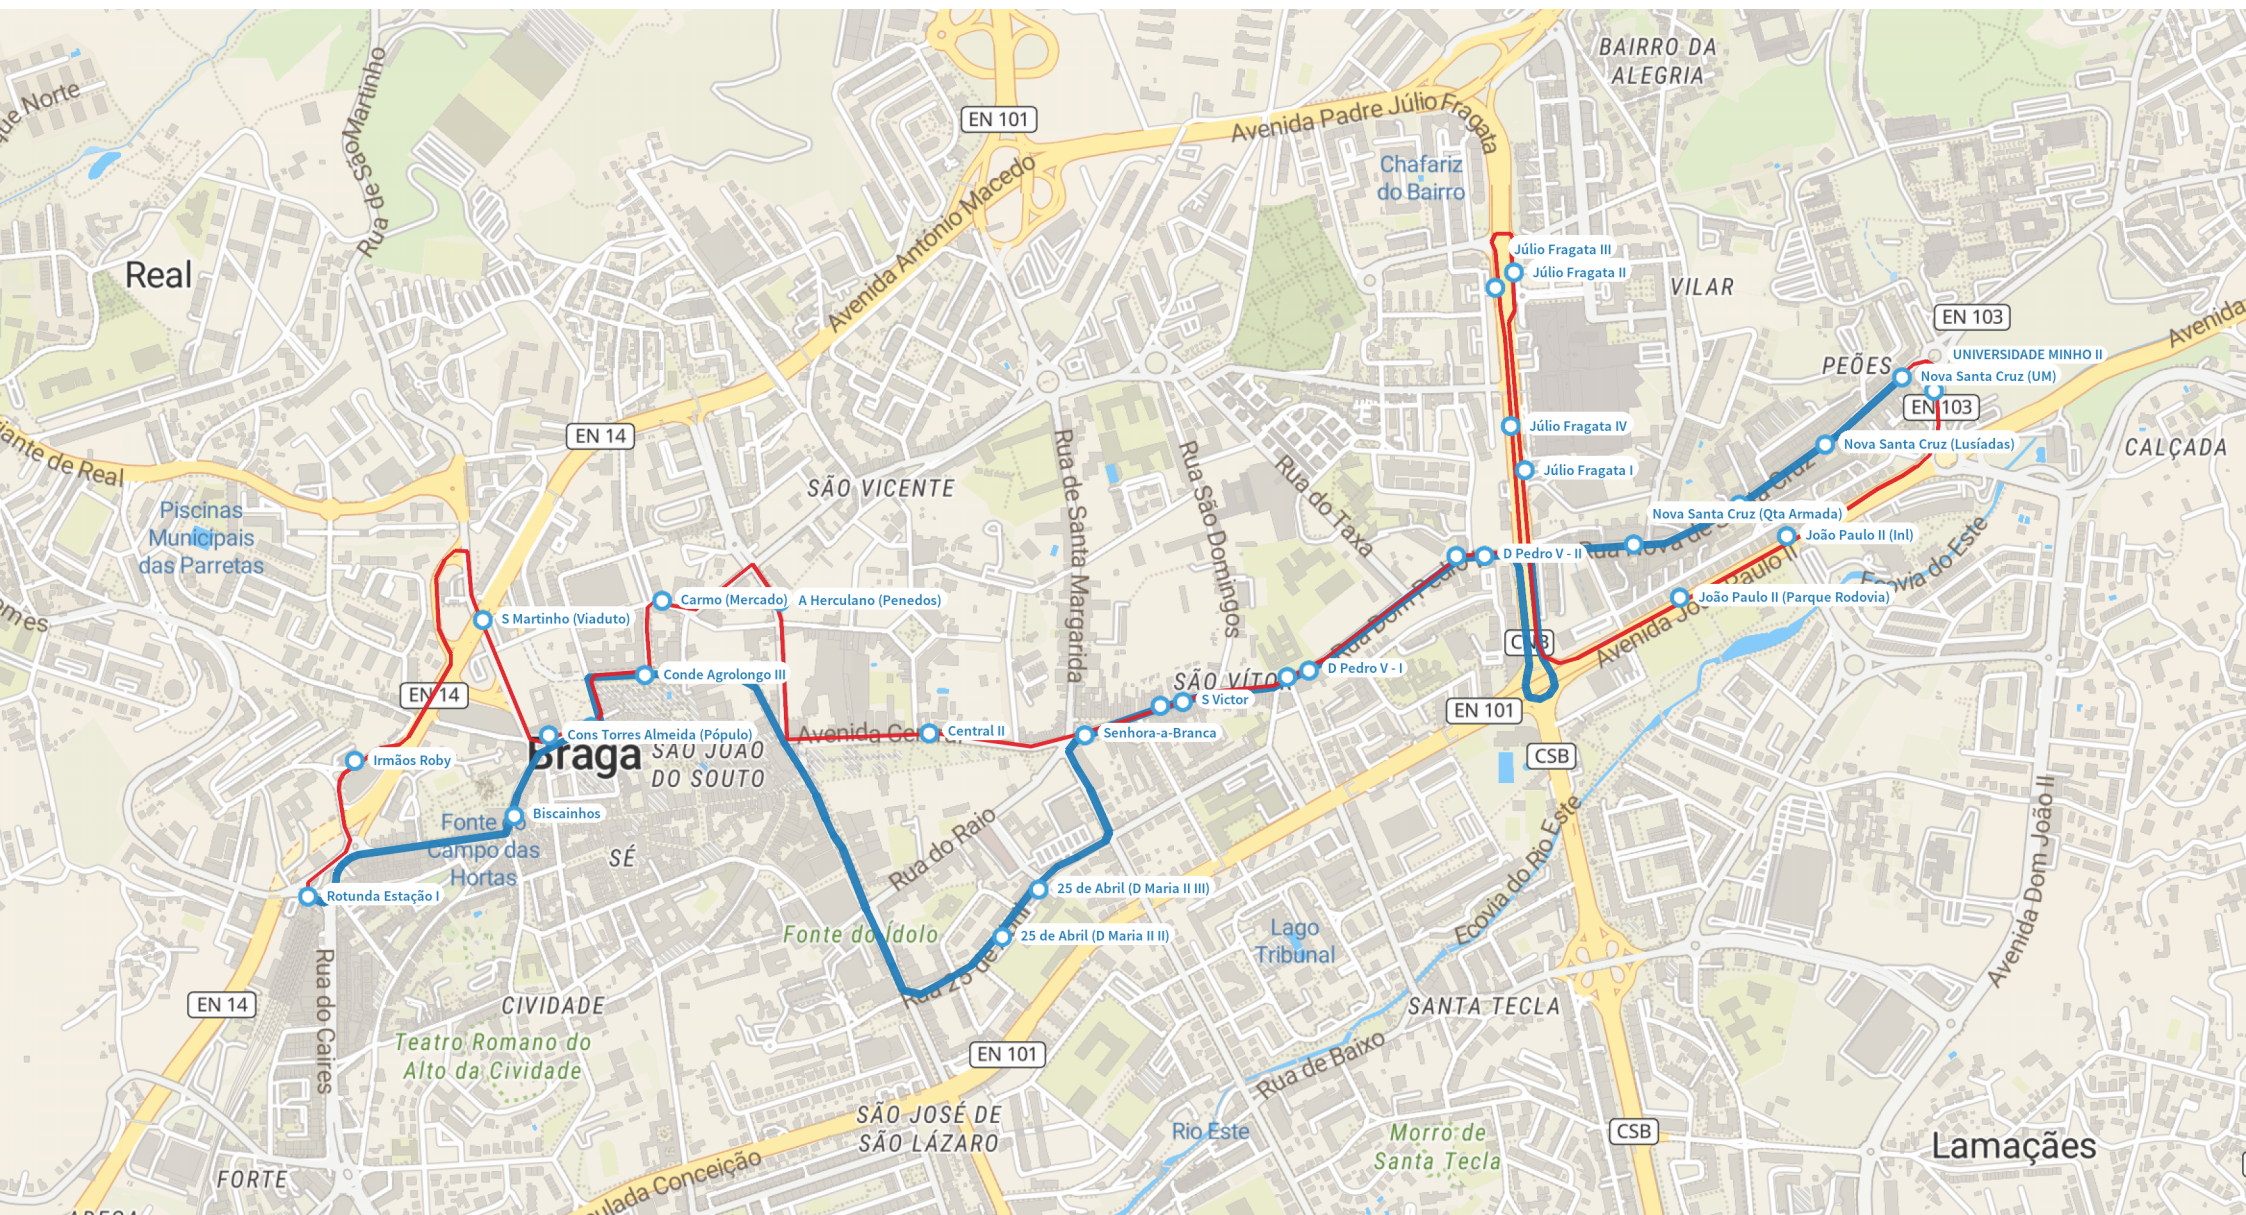

943 | Estação CF - Universidade do Minho

Dias Úteis

Legenda

Estação CF - Universidade do Minho

Universidade do Minho - Estação CF

Paragem Coroa 1

Paragem Coroa 2

Mudança de Coroa

943 | Estação CF - Universidade do Minho

Sábado

Legenda

 Estação CF - Universidade do Minho

 Universidade do Minho - Estação CF

 Paragem Coroa 1

 Paragem Coroa 2

 Mudança de Coroa