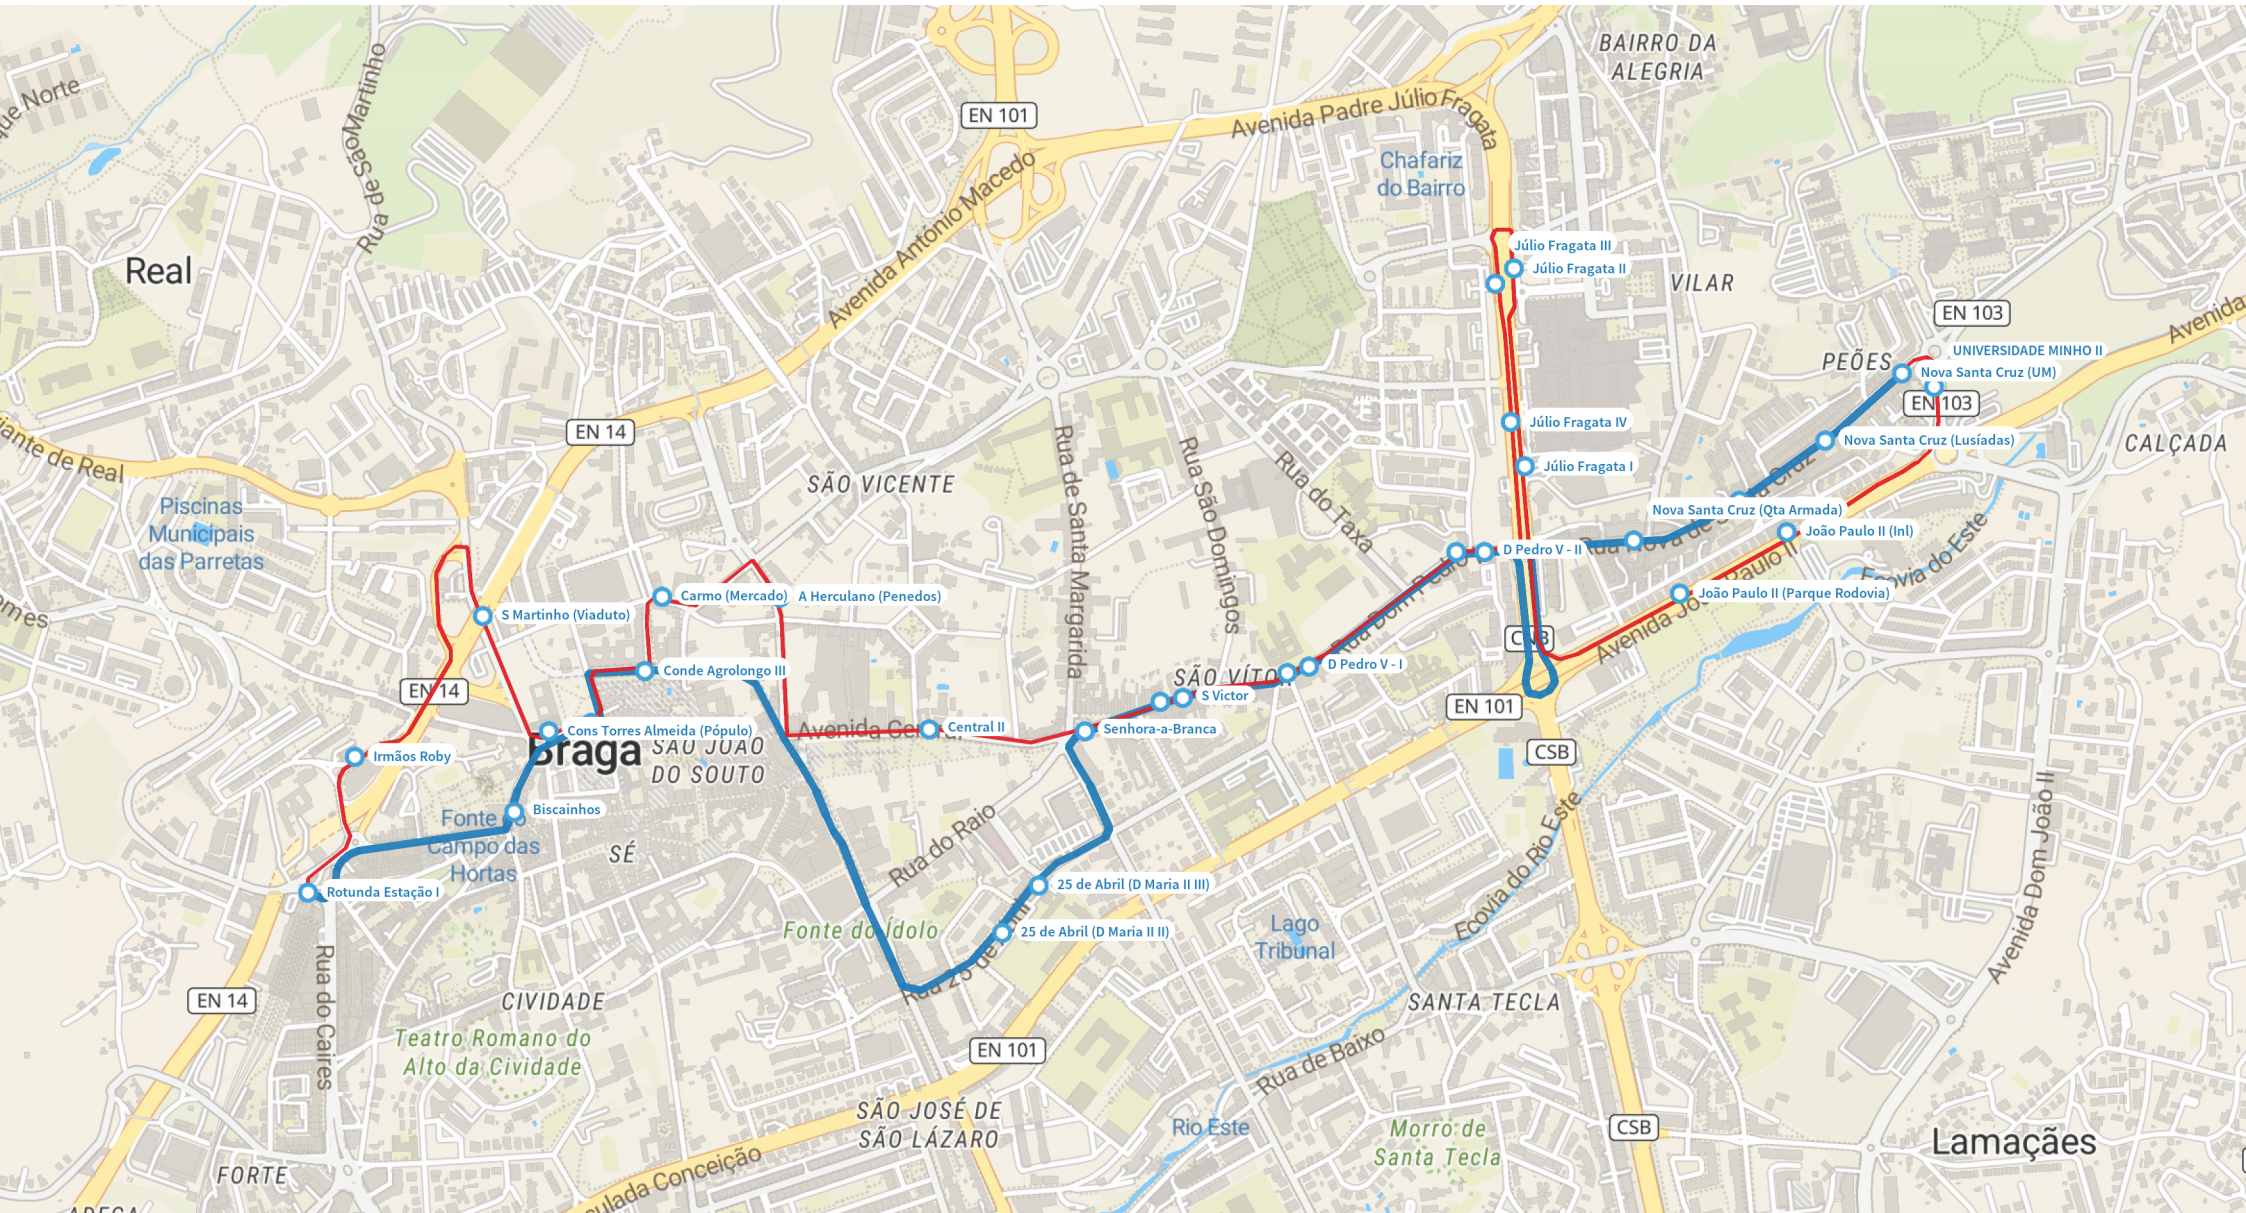

943 | Estação CF - Universidade do Minho

Dias Úteis

Legenda

Estação CF - Universidade do Minho

Universidade do Minho - Estação CF

Paragem Coroa 1

Paragem Coroa 2

Mudança de Coroa

943 | Estação CF - Universidade do Minho

Sábado

Legenda

 Estação CF - Universidade do Minho

 Universidade do Minho - Estação CF

 Paragem Coroa 1

 Paragem Coroa 2

 Mudança de Coroa