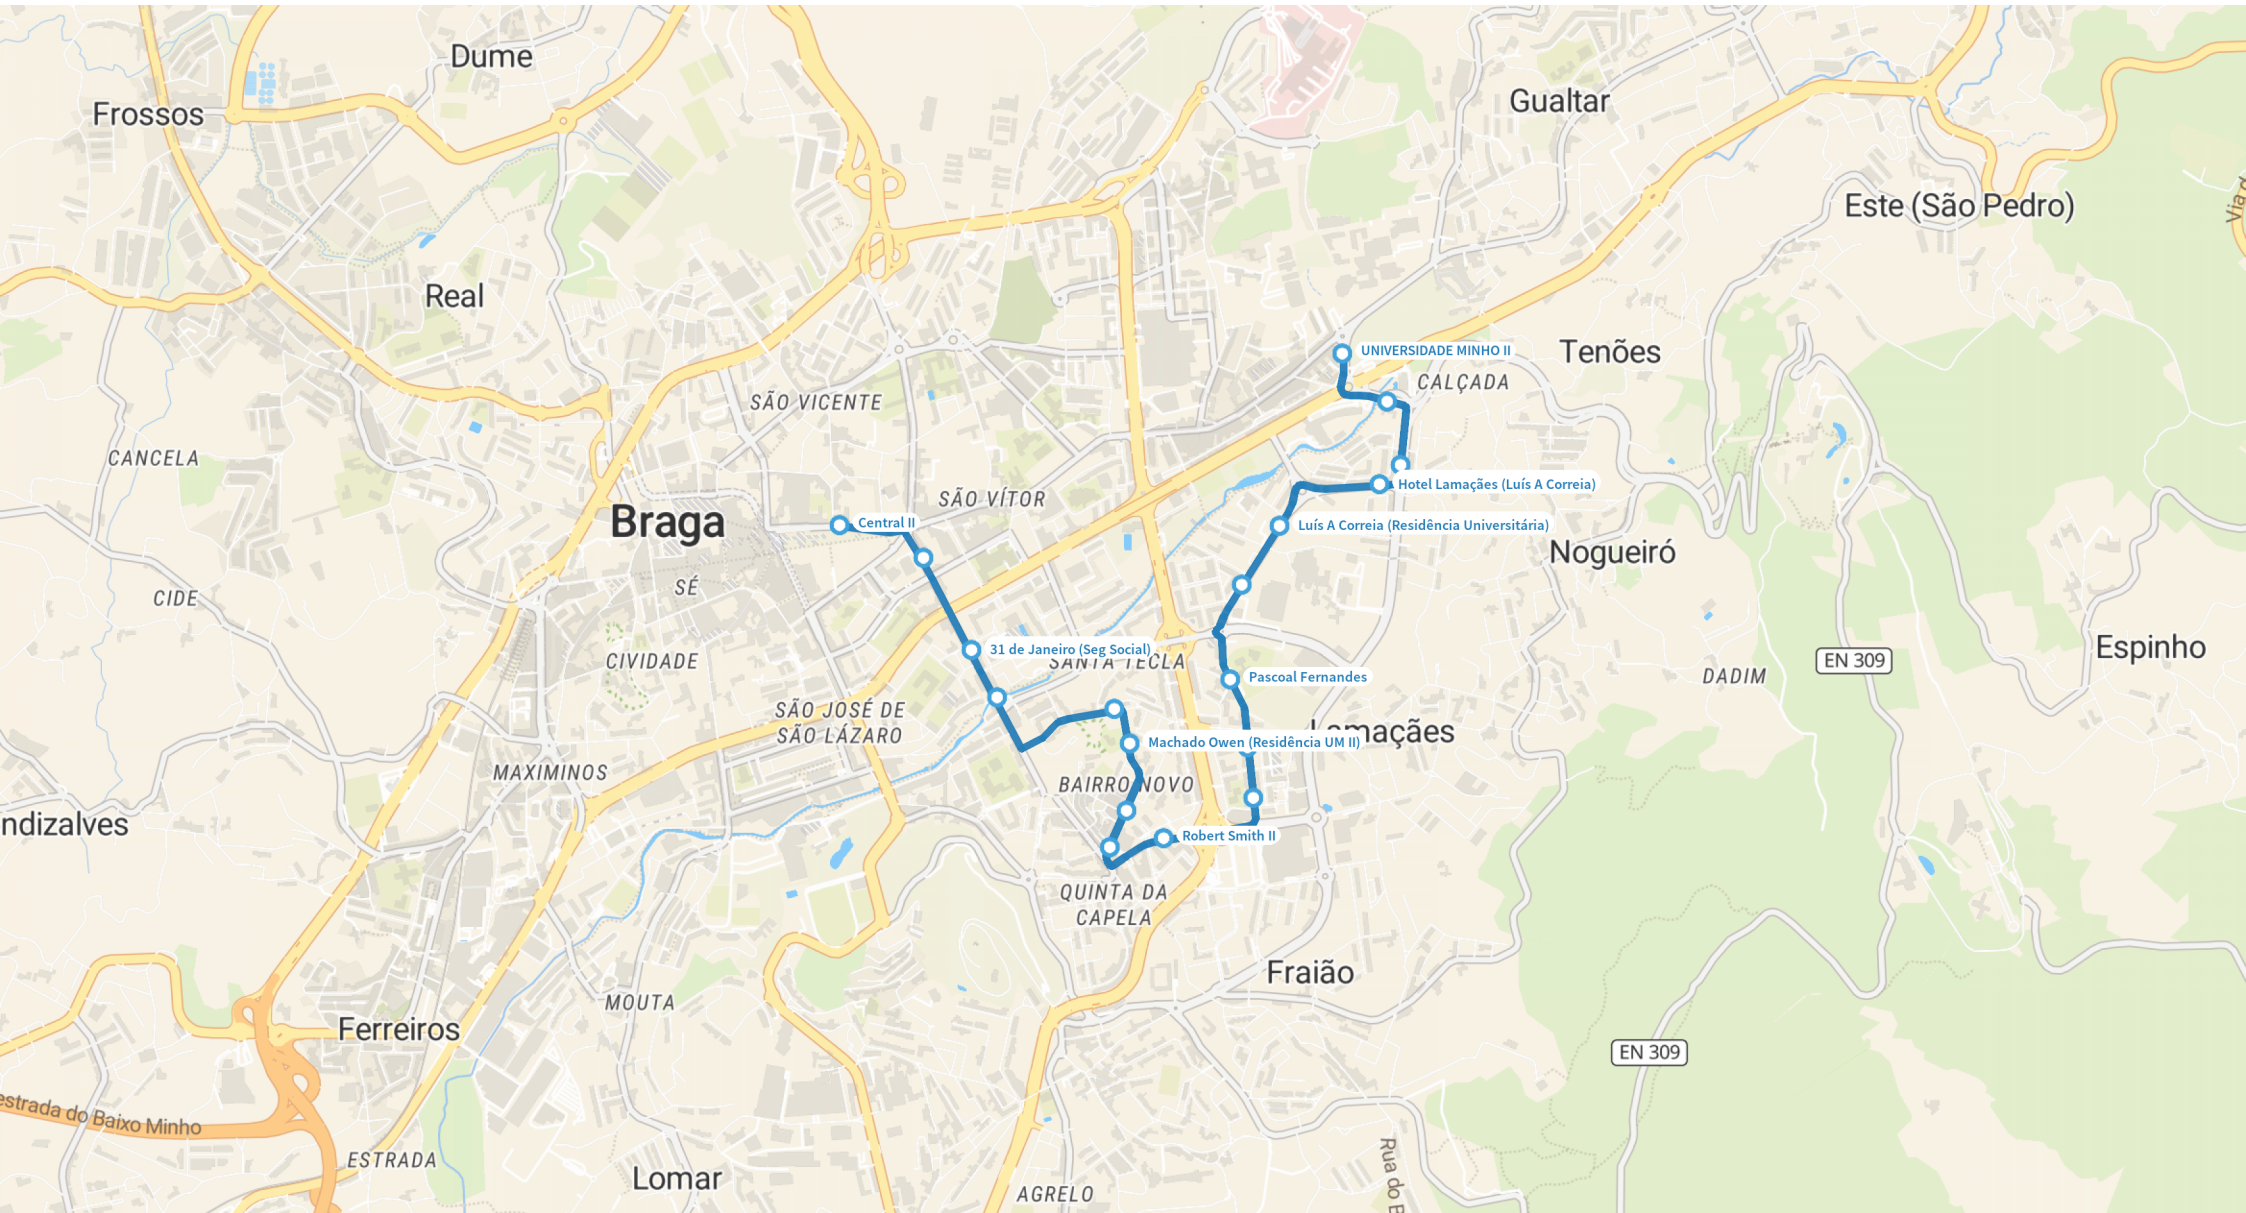

942 | Universidade Minho - Avenida Central

Dias Úteis

Legenda

Universidade Minho - Avenida Central

Universidade Minho - Avenida Central

Paragem Coroa 1

Paragem Coroa 2

Mudança de Coroa