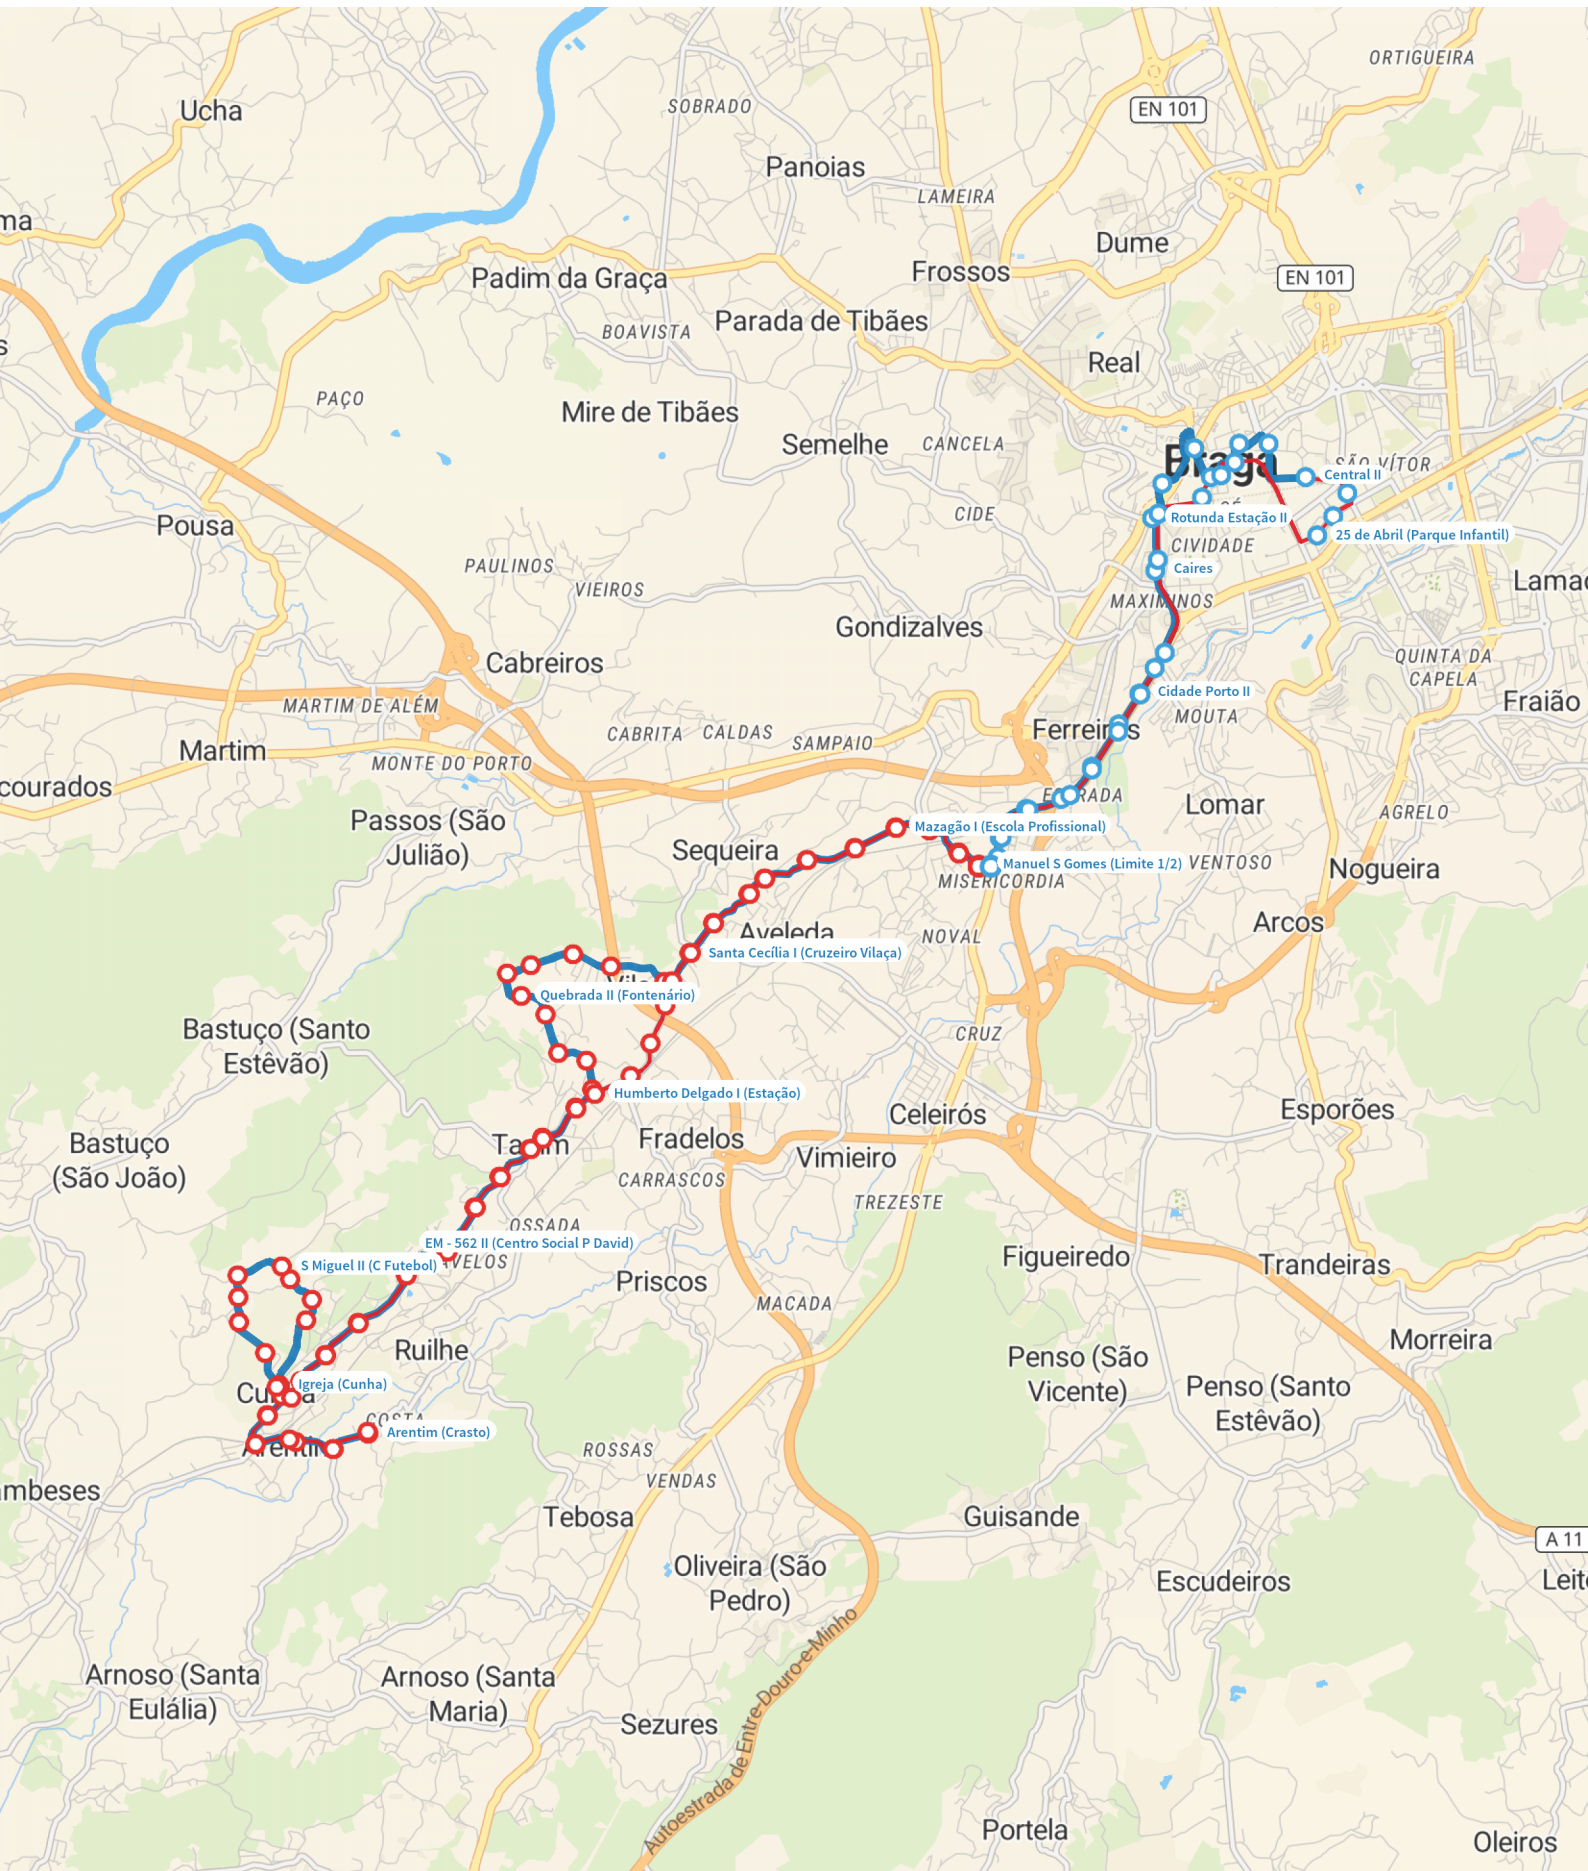

93 | Avenida Central - Cunha/Arentim

Sábado

Legenda

- Avenida Central - Cunha/Arentim
- Cunha/Arentim - Avenida Central
- Paragem Coroa 1

- Paragem Coroa 2
- Mudança de Coroa

93 | Avenida Central - Cunha/Arentim

Domingos e Feriados

Legenda

- Avenida Central - Cunha/Arentim
- Cunha/Arentim - Avenida Central
- Paragem Coroa 1

- Paragem Coroa 2
- Mudança de Coroa