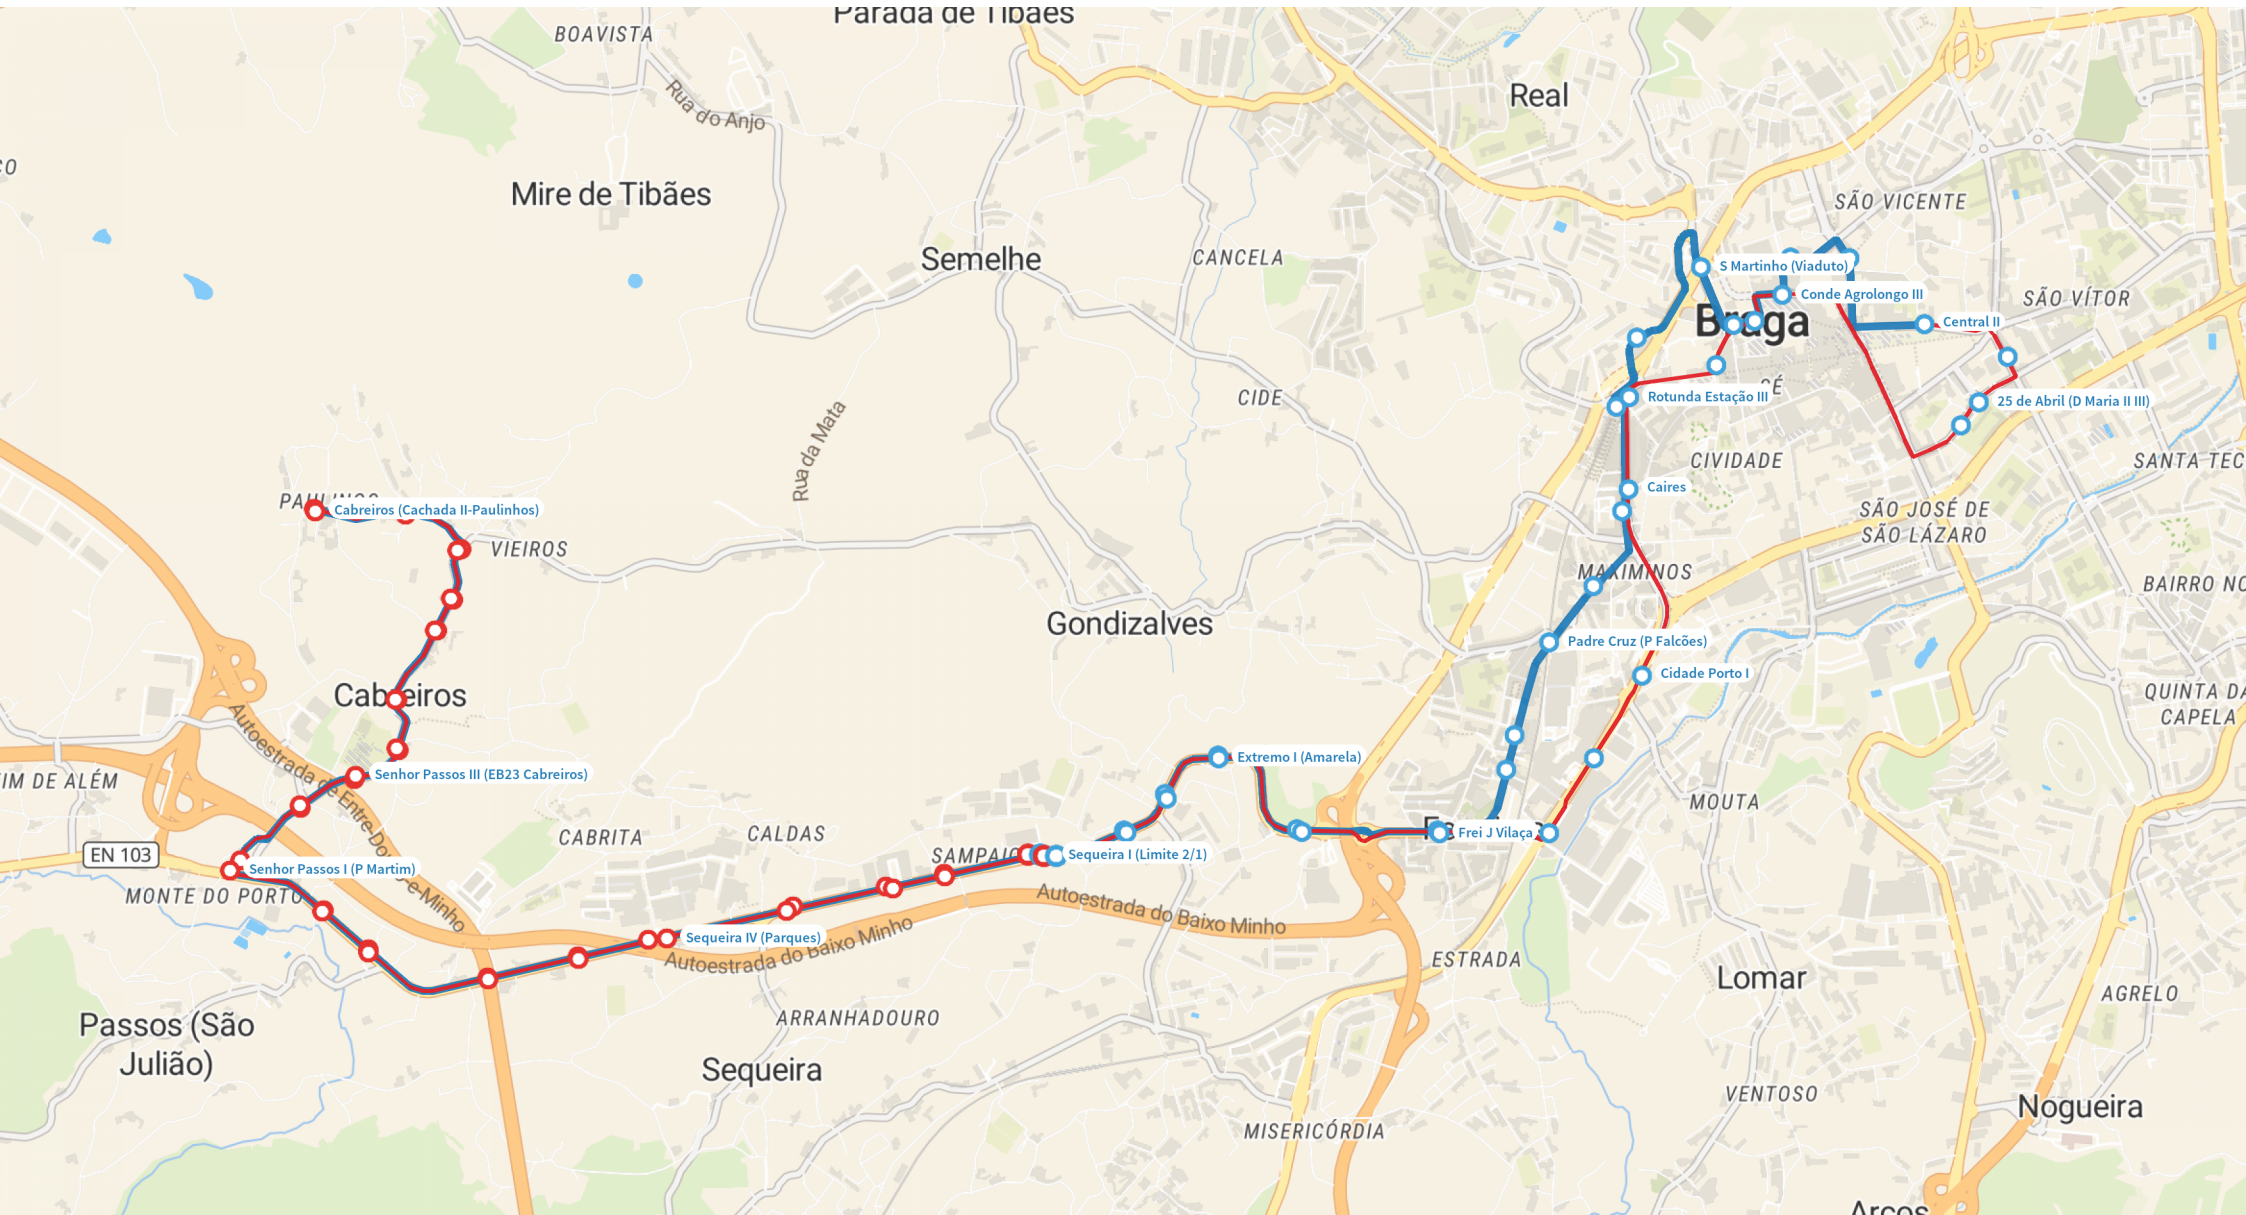

# 933 | Avenida Central - Cabreiros

## Dias Úteis

### Legenda

- Avenida Central - Cabreiros
- Cabreiros - Avenida Central
- Paragem Coroa 1
- Paragem Coroa 2
- Mudança de Coroa