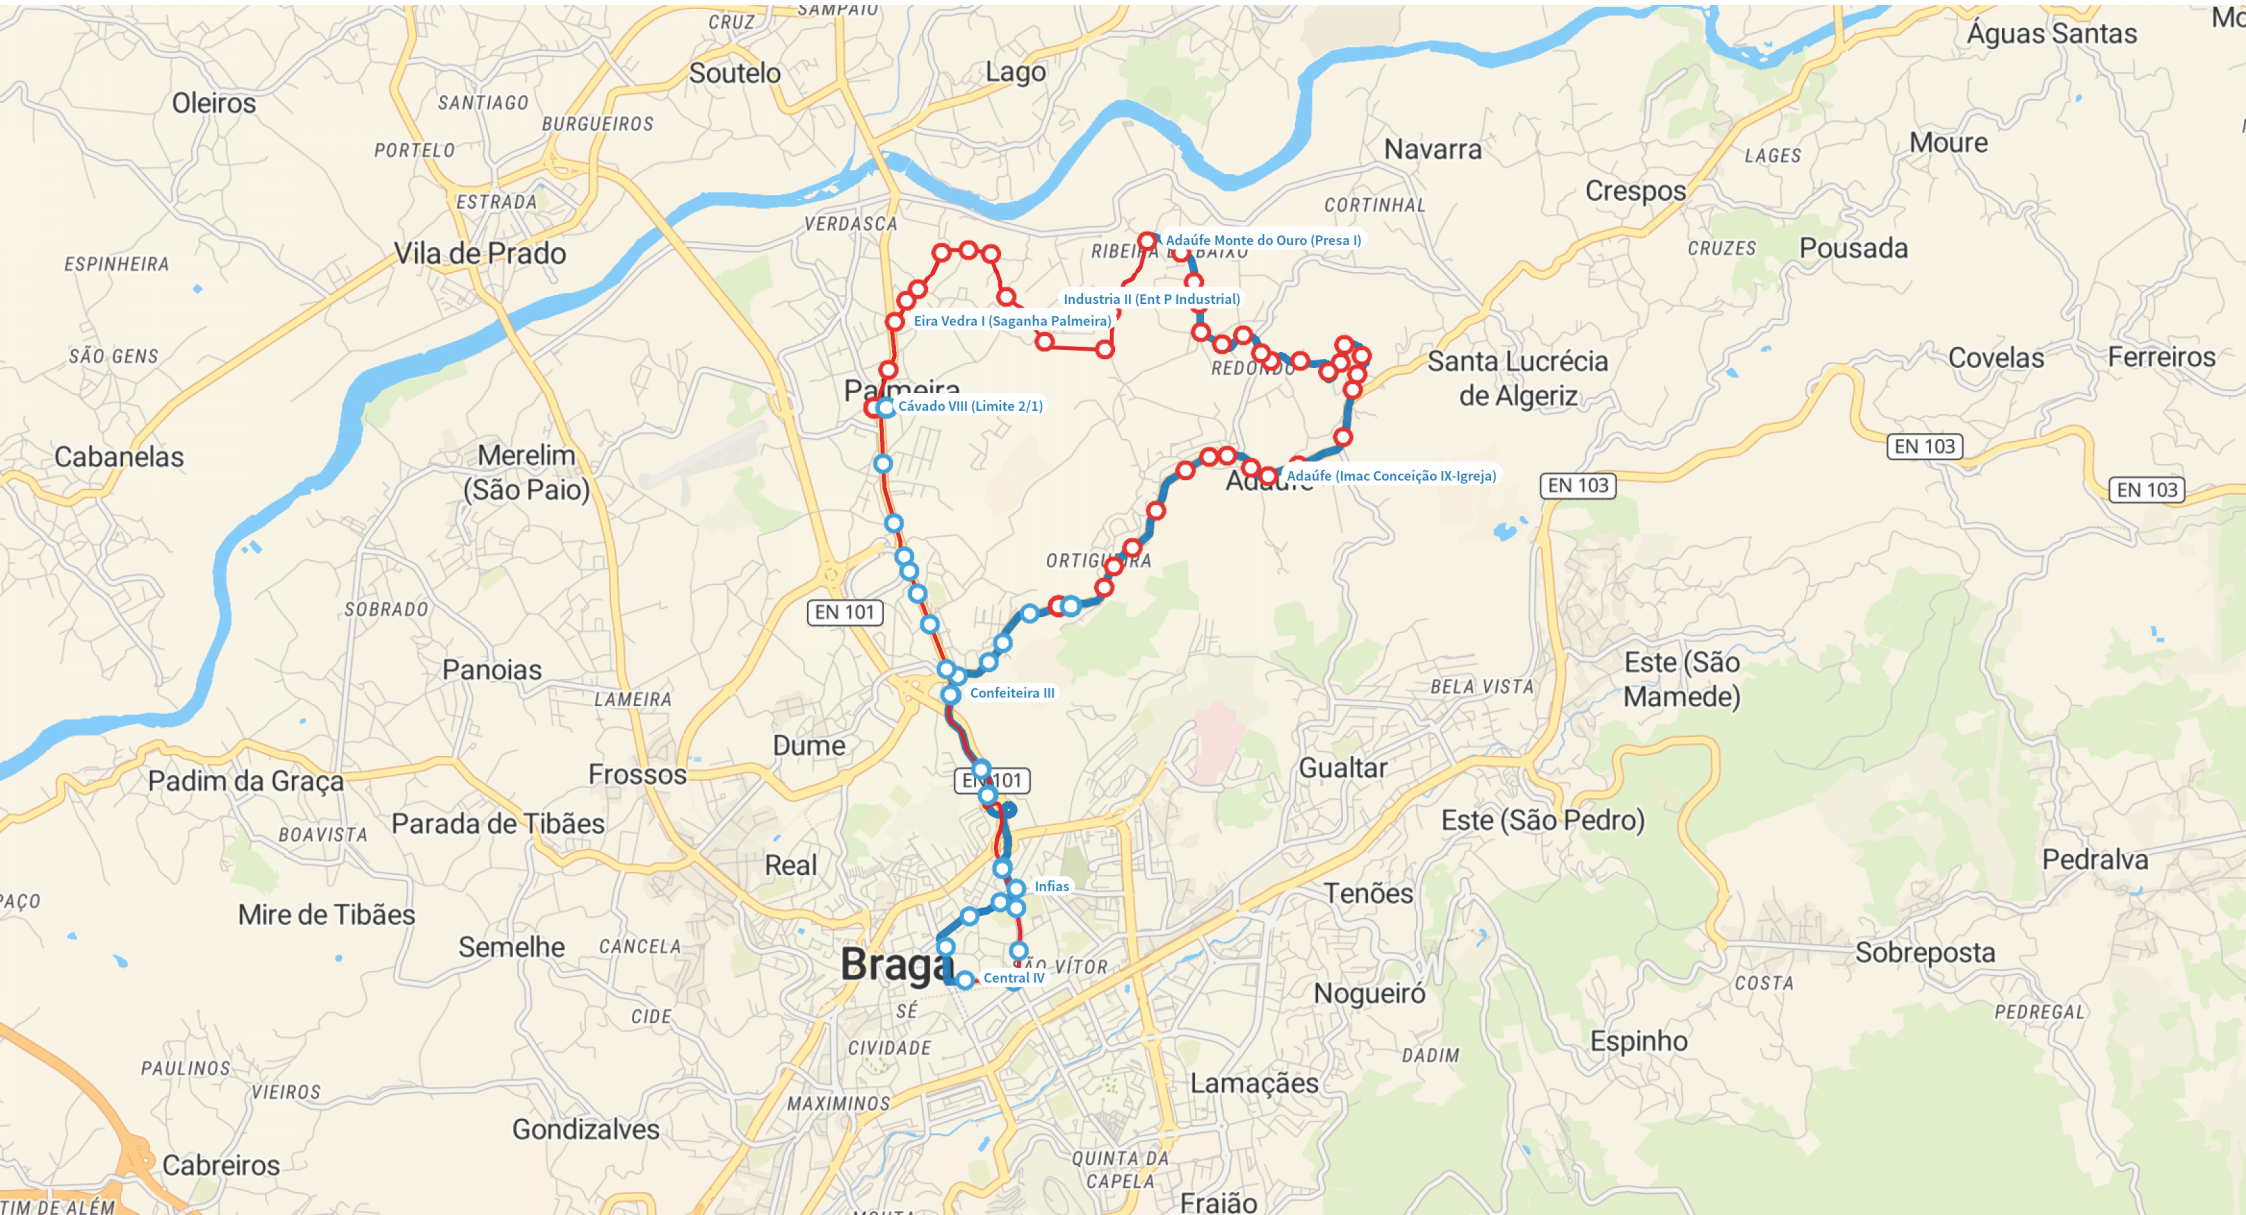

92 | Avenida Central - Monte do Ouro/Moinhos

Sábado

Legenda

- Avenida Central - Monte do Ouro/Moinhos
- Monte do Ouro/Moinhos - Avenida Central
- Paragem Coroa 1
- Paragem Coroa 2
- Mudança de Coroa

92 | Avenida Central - Monte do Ouro/Moinhos

Domingos e Feriados

Legenda

- Avenida Central - Monte do Ouro/Moinhos
- Monte do Ouro/Moinhos - Avenida Central
- Paragem Coroa 1
- Paragem Coroa 2
- Mudança de Coroa