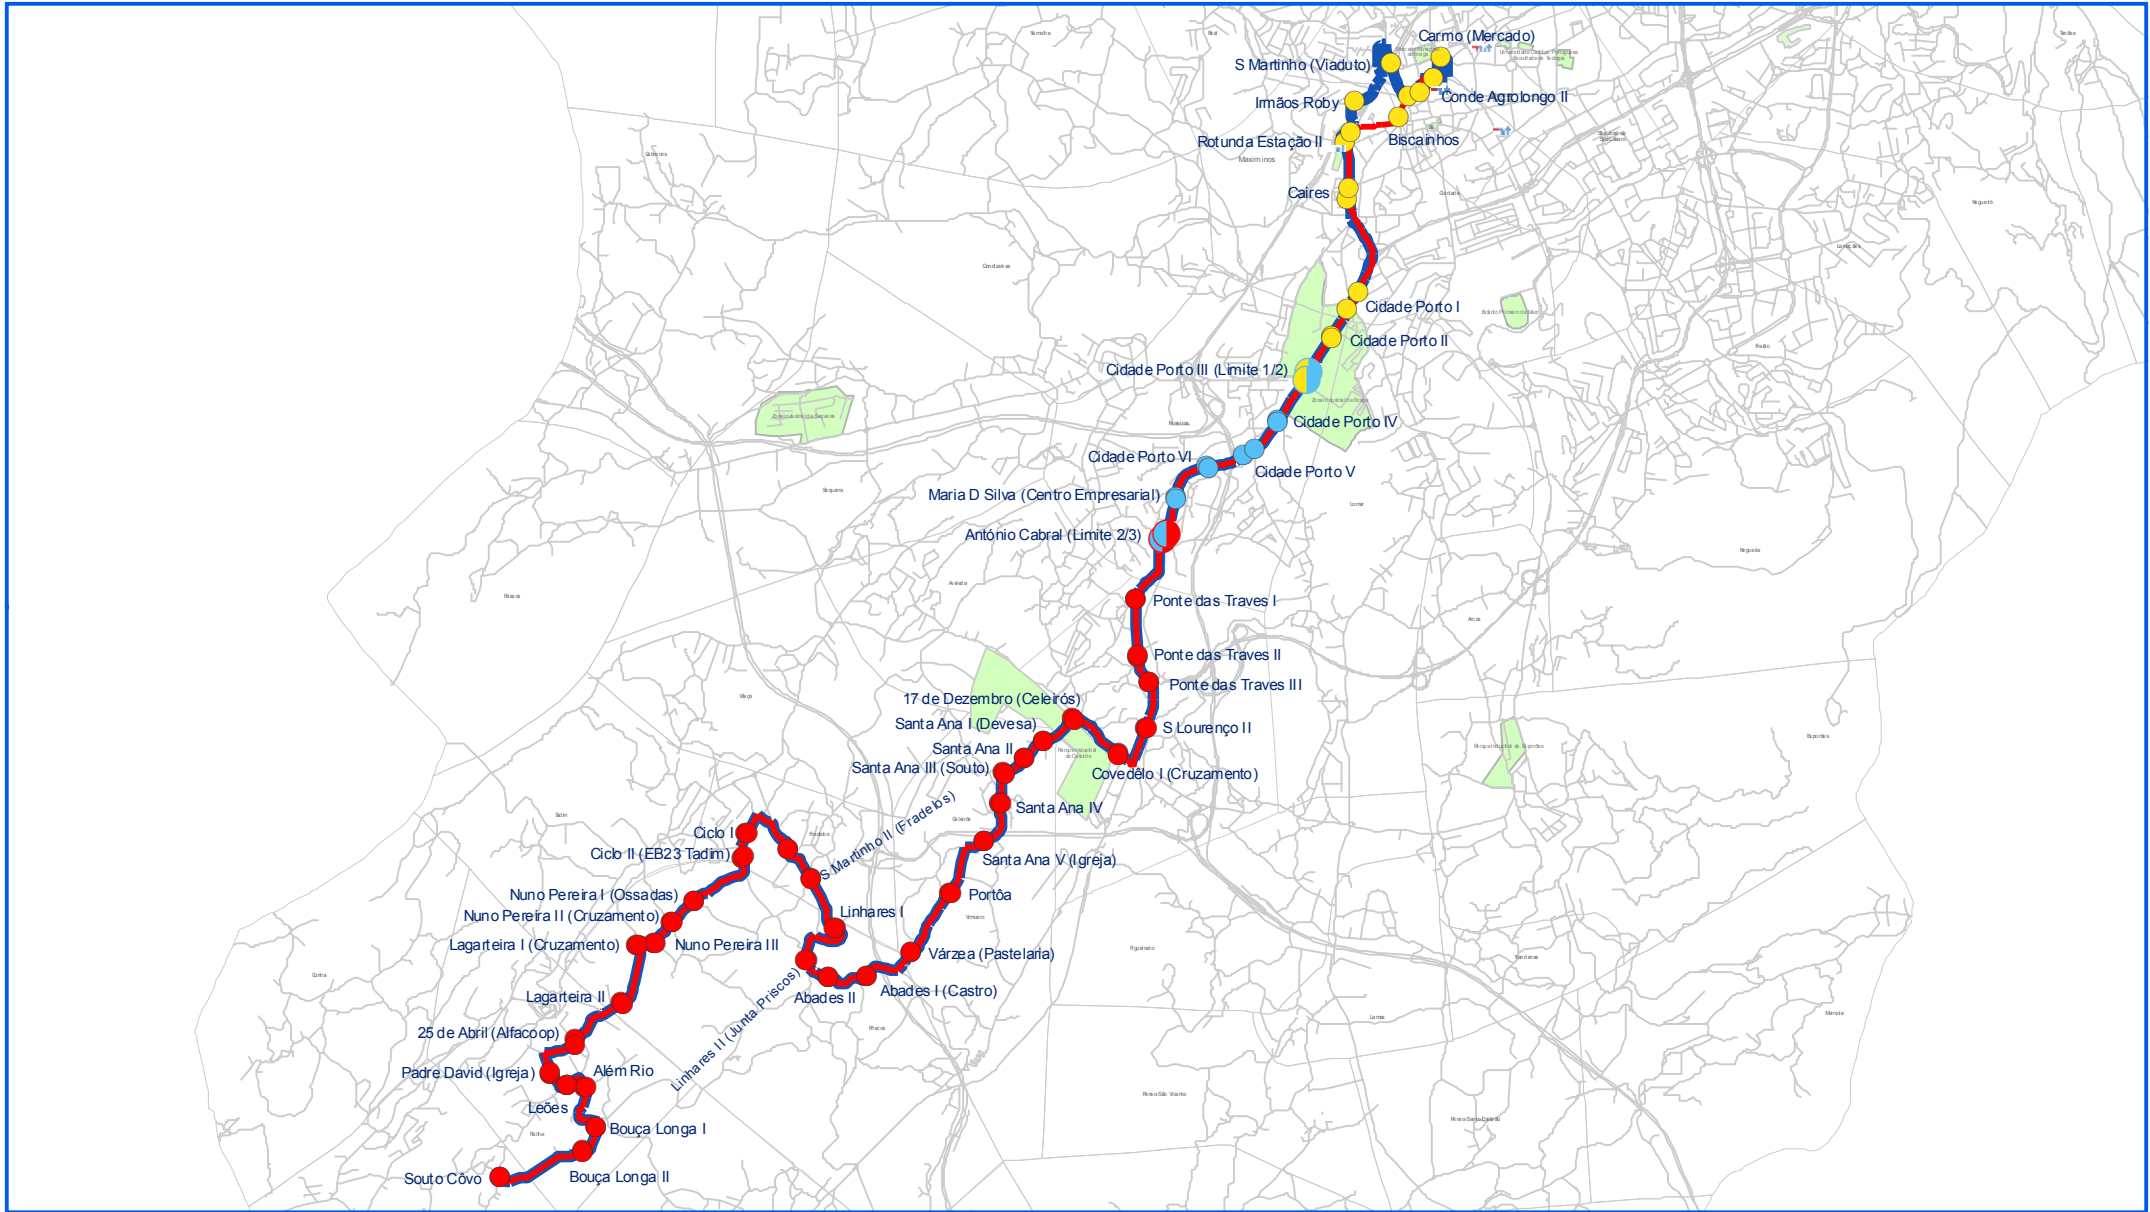

84 Praça Conde de Agrolongo - Ruilhe (Souto Covo)

- Legenda:**
- C Agrolongo - Ruilhe
 - Ruilhe - C Agrolongo
 - Paragem Coroa 1
 - Paragem Coroa 2
 - Paragem Coroa 3
 - Paragem Limite Coroa 1/2
 - Paragem Limite Coroa 2/3
 - Postos de Venda**