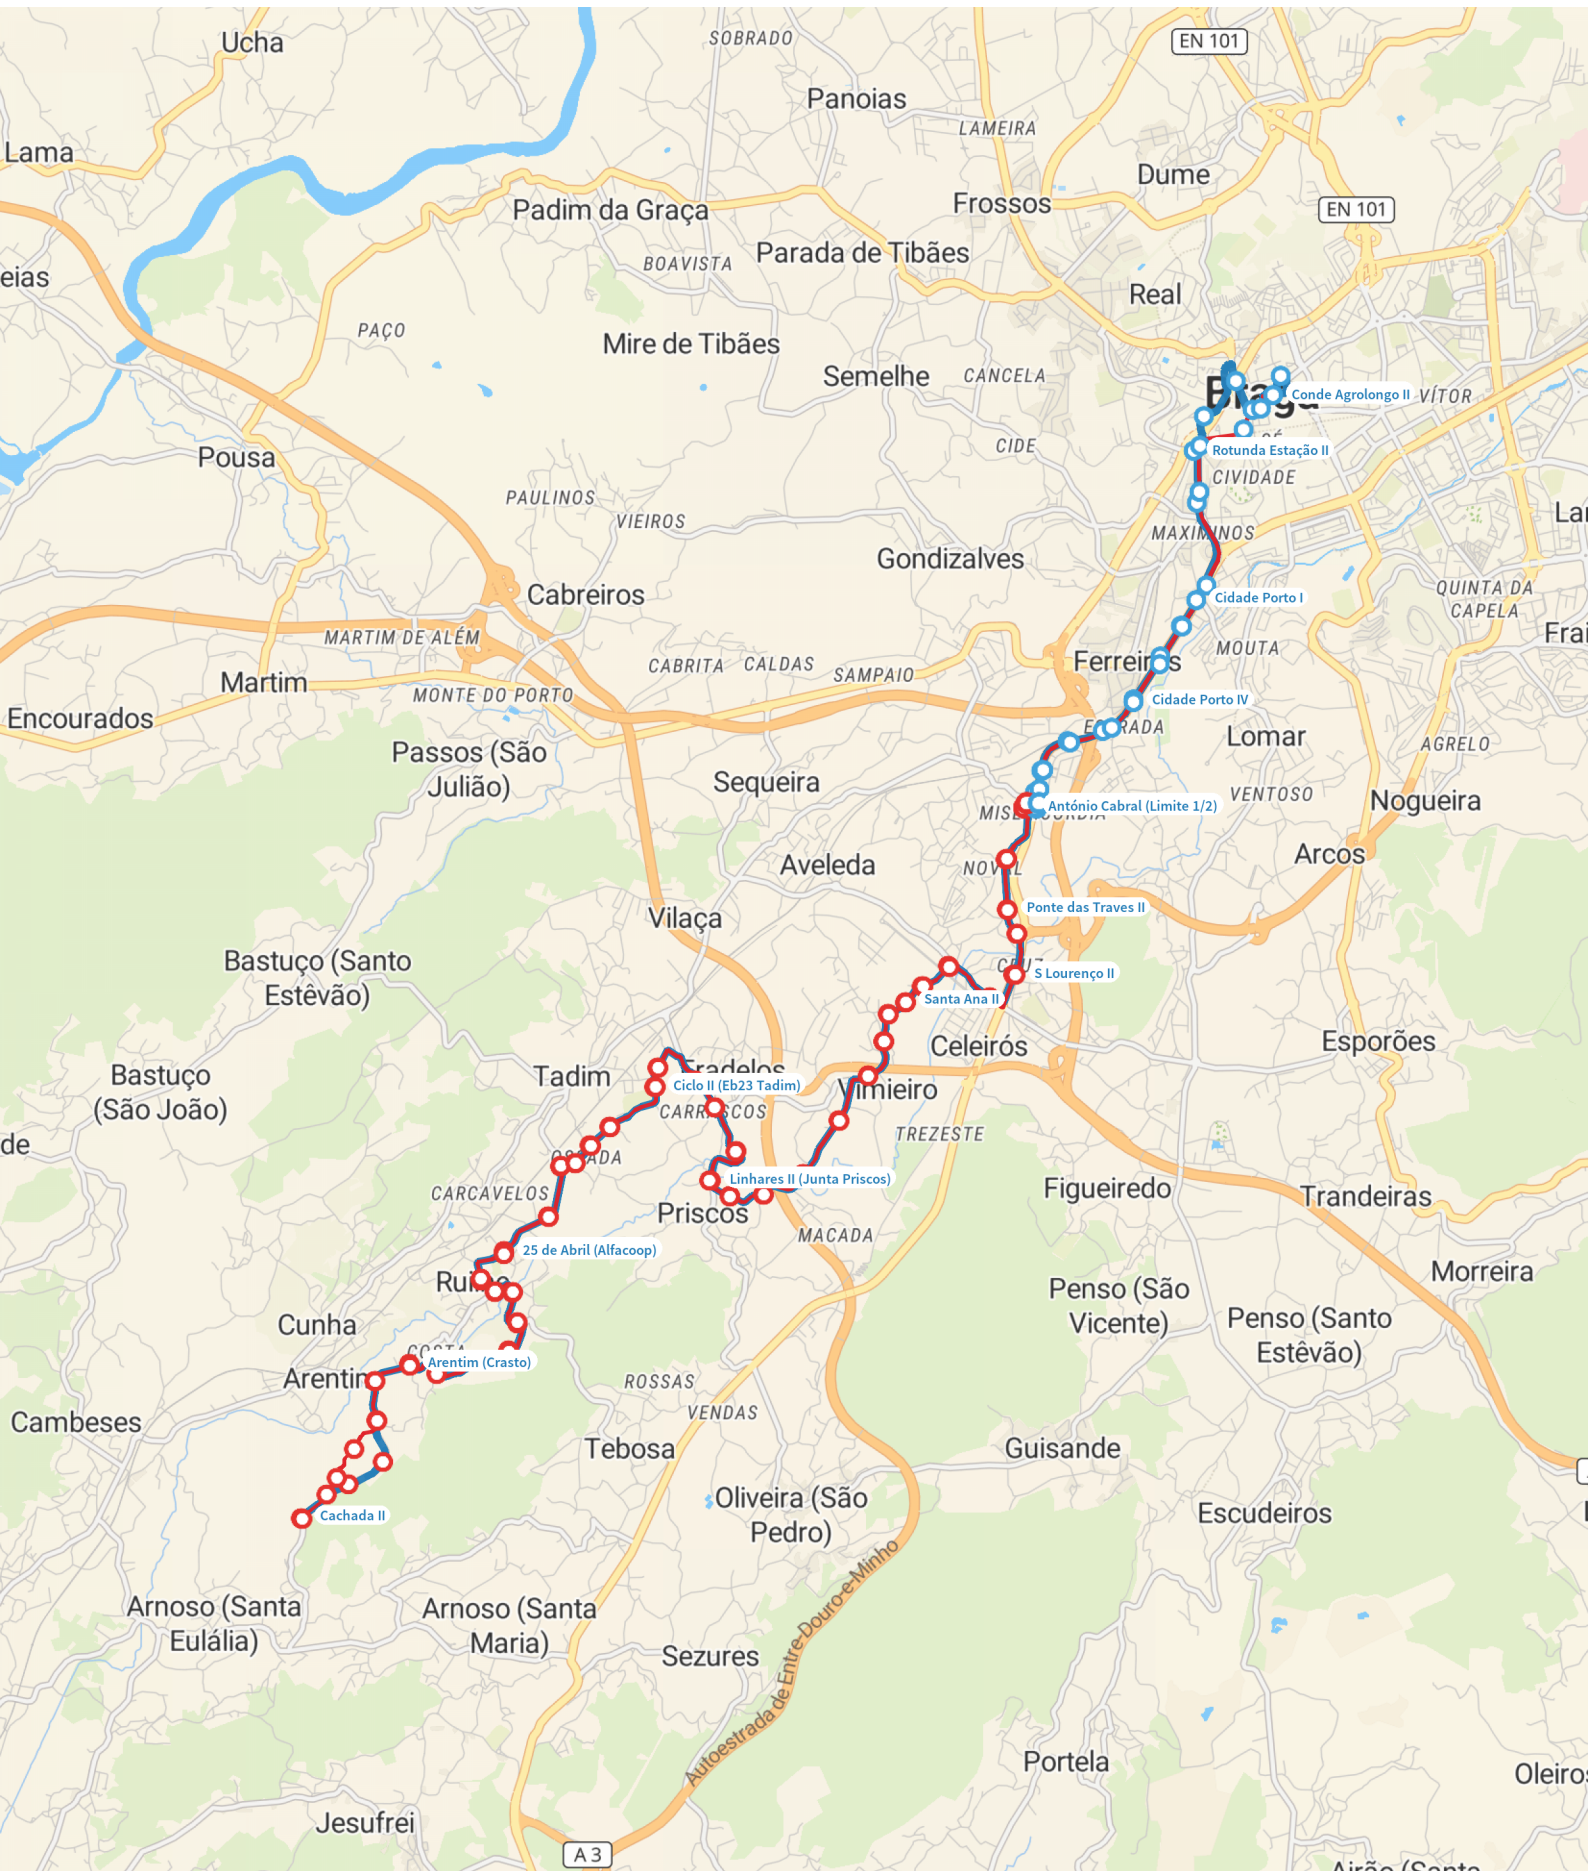

84 | Praça Conde de Agrolongo - Ruílhe

Dias Úteis

Legenda

- Praça Conde de Agrolongo - Ruílhe
- Ruílhe - Praça Conde de Agrolongo
- Paragem Coroa 1
- Paragem Coroa 2
- Mudança de Coroa