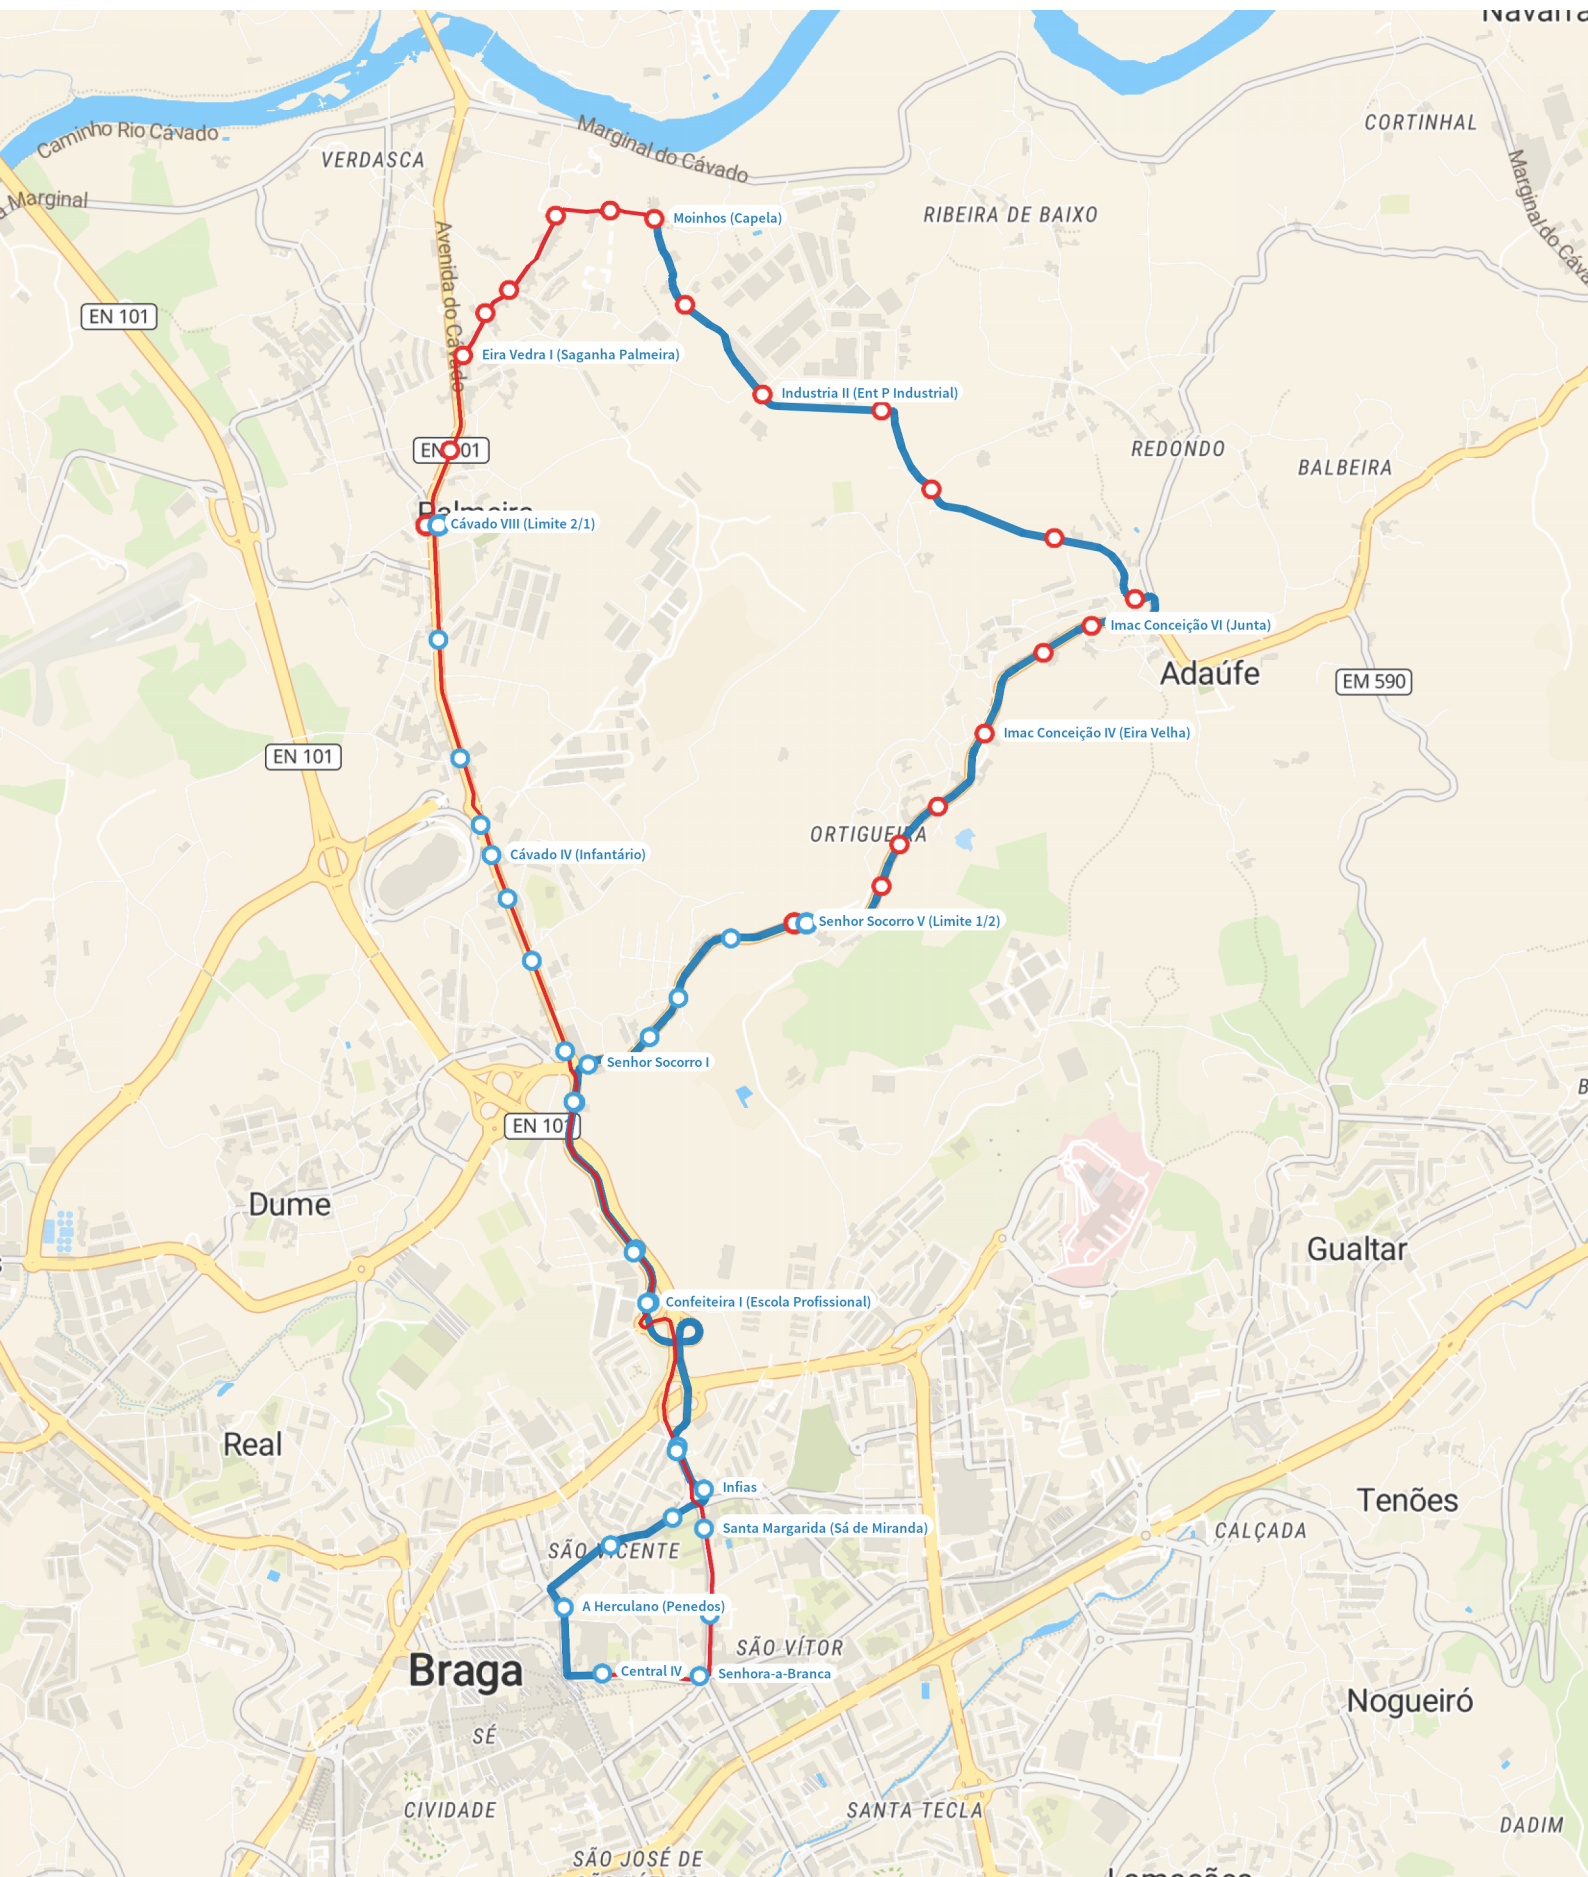

# 81 | Avenida Central - Moínhos via Adaúfe

## Dias Úteis

### Legenda

- Avenida Central - Moínhos via Adaúfe
- Moínhos via Adaúfe - Avenida Central
- Paragem Coroa 1
- Paragem Coroa 2
- Mudança de Coroa