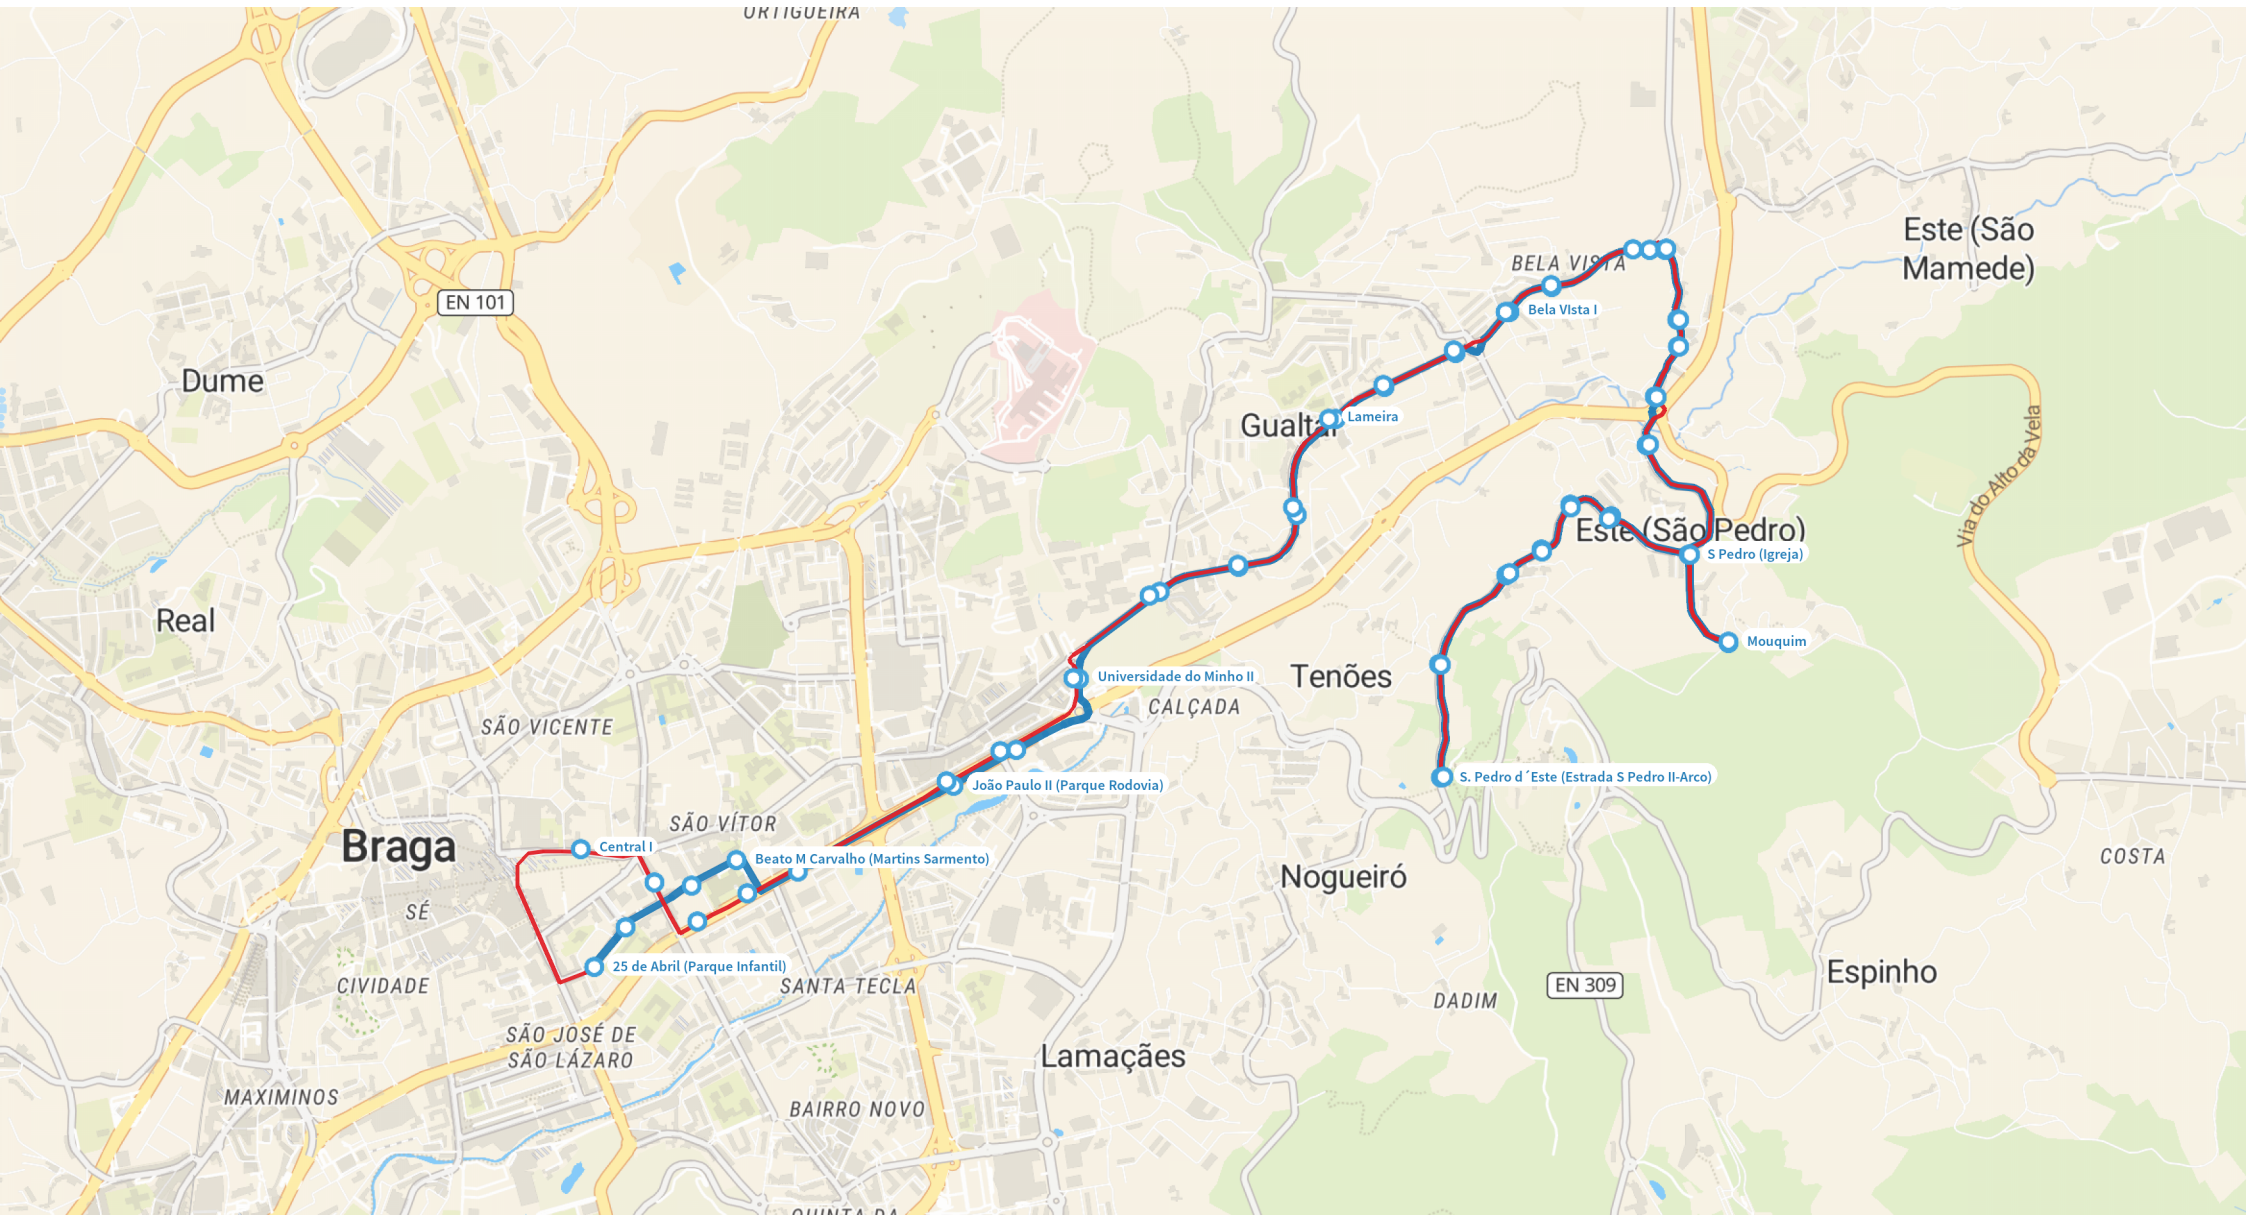

# 63 | Rua 25 de Abril - S. Pedro d' Este

Dias Úteis

### Legenda

Rua 25 de Abril - S. Pedro d' Este

S. Pedro d' Este - Rua 25 de Abril

Paragem Coroa 1

Paragem Coroa 2

Mudança de Coroa