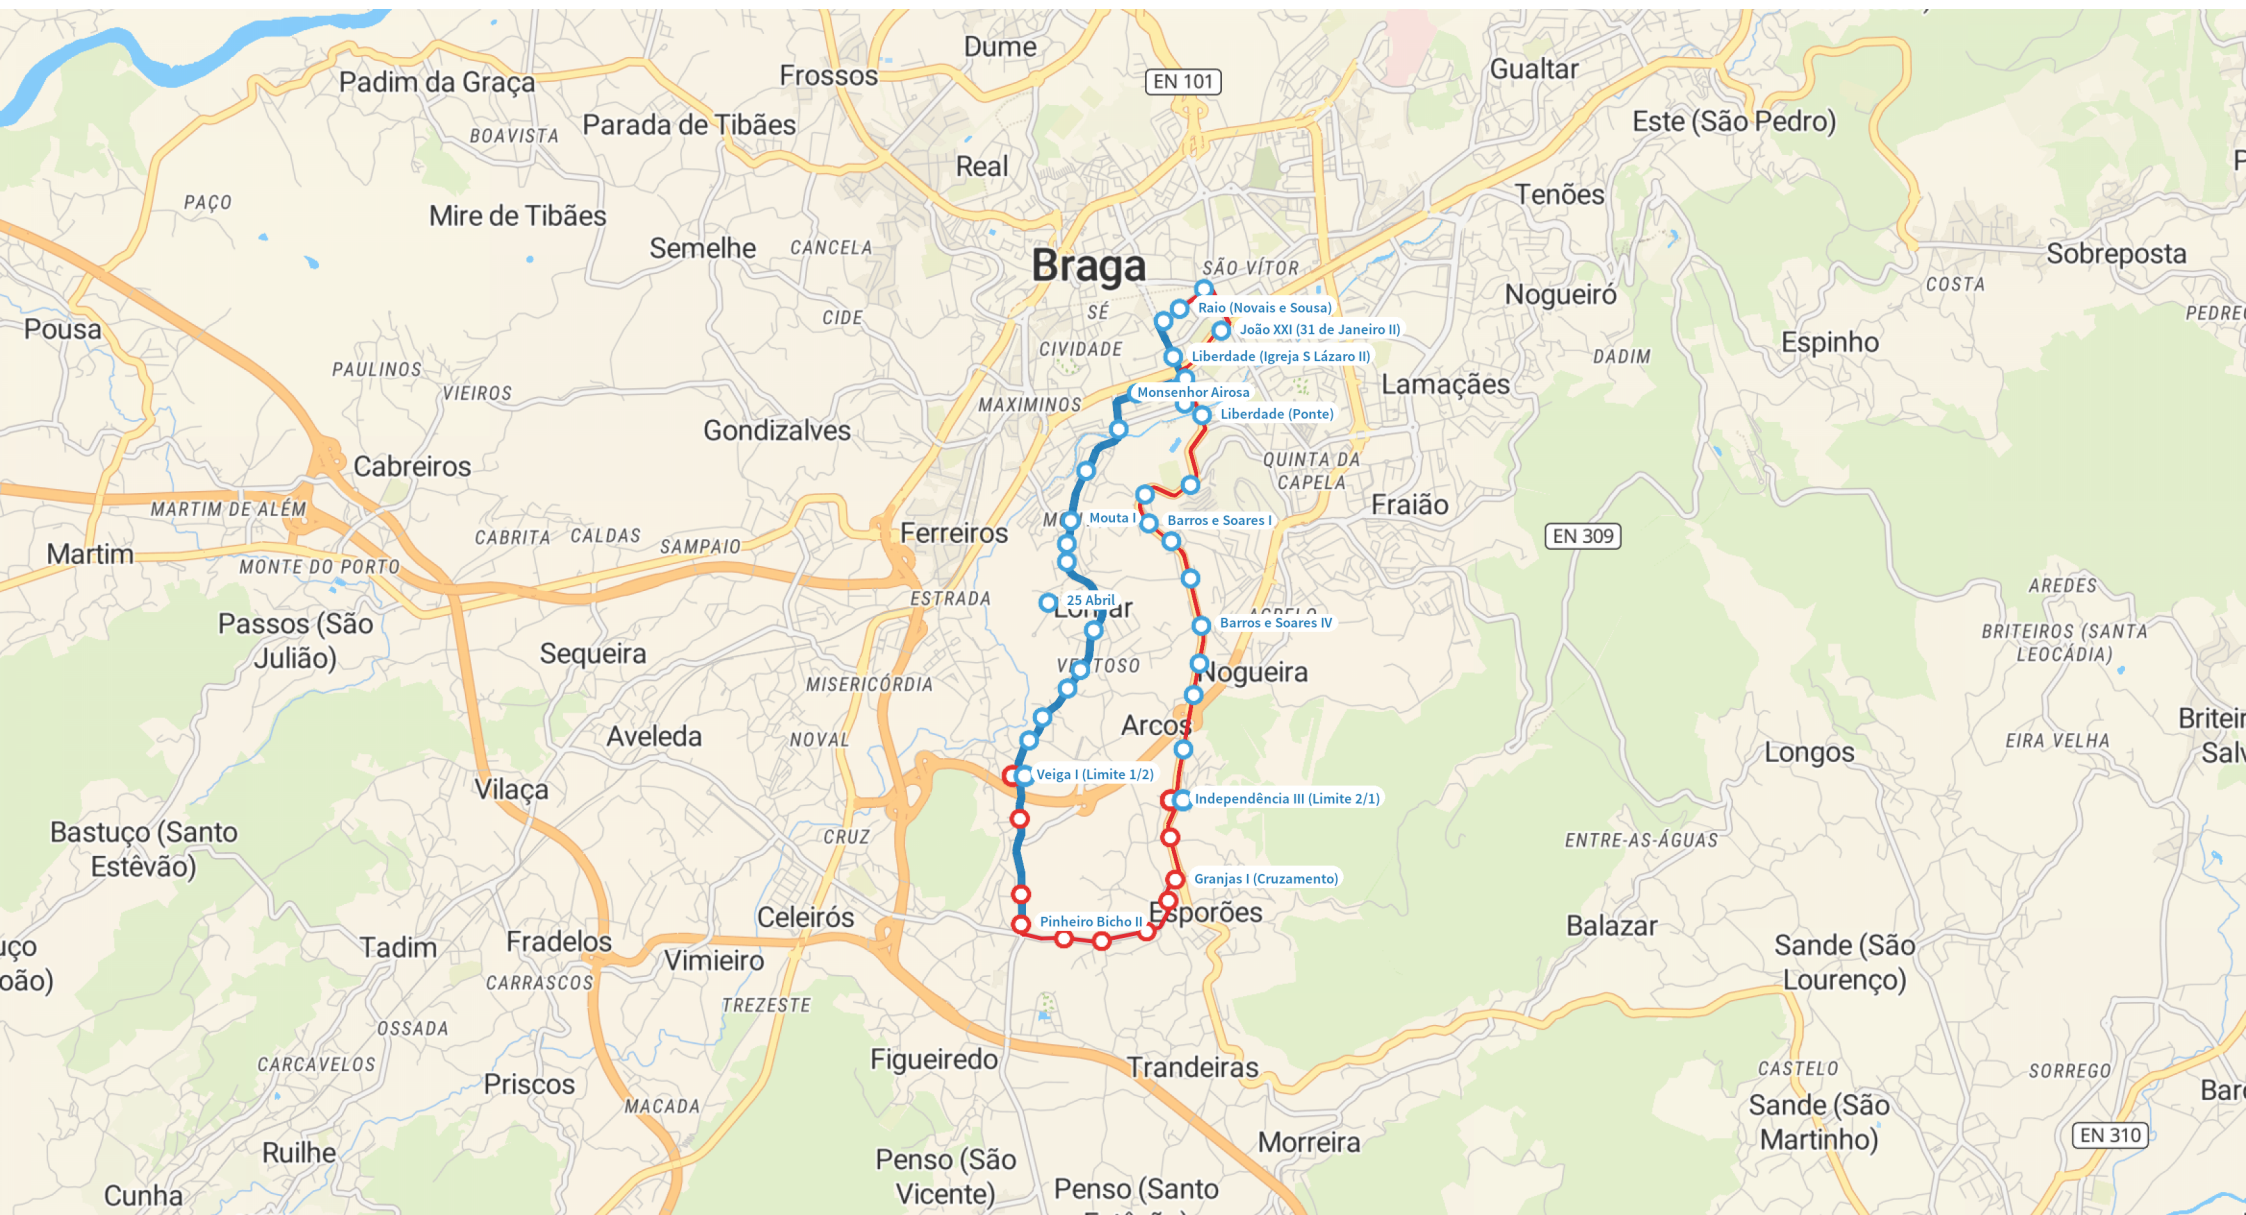

# 58 | Rua do Raio - Pinheiro do Bicho via Ponte Nova

Dias Úteis

### Legenda

-  Rua do Raio - Pinheiro do Bicho via Ponte Nova  Paragem Coroa 2
-  Pinheiro do Bicho via Ponte Nova - Rua do Raio  Mudança de Coroa
-  Paragem Coroa 1

## Legenda

-  Rua do Raio - Pinheiro do Bicho via Ponte Nova  Paragem Coroa 2
-  Pinheiro do Bicho via Ponte Nova - Rua do Raio  Mudança de Coroa
-  Paragem Coroa 1