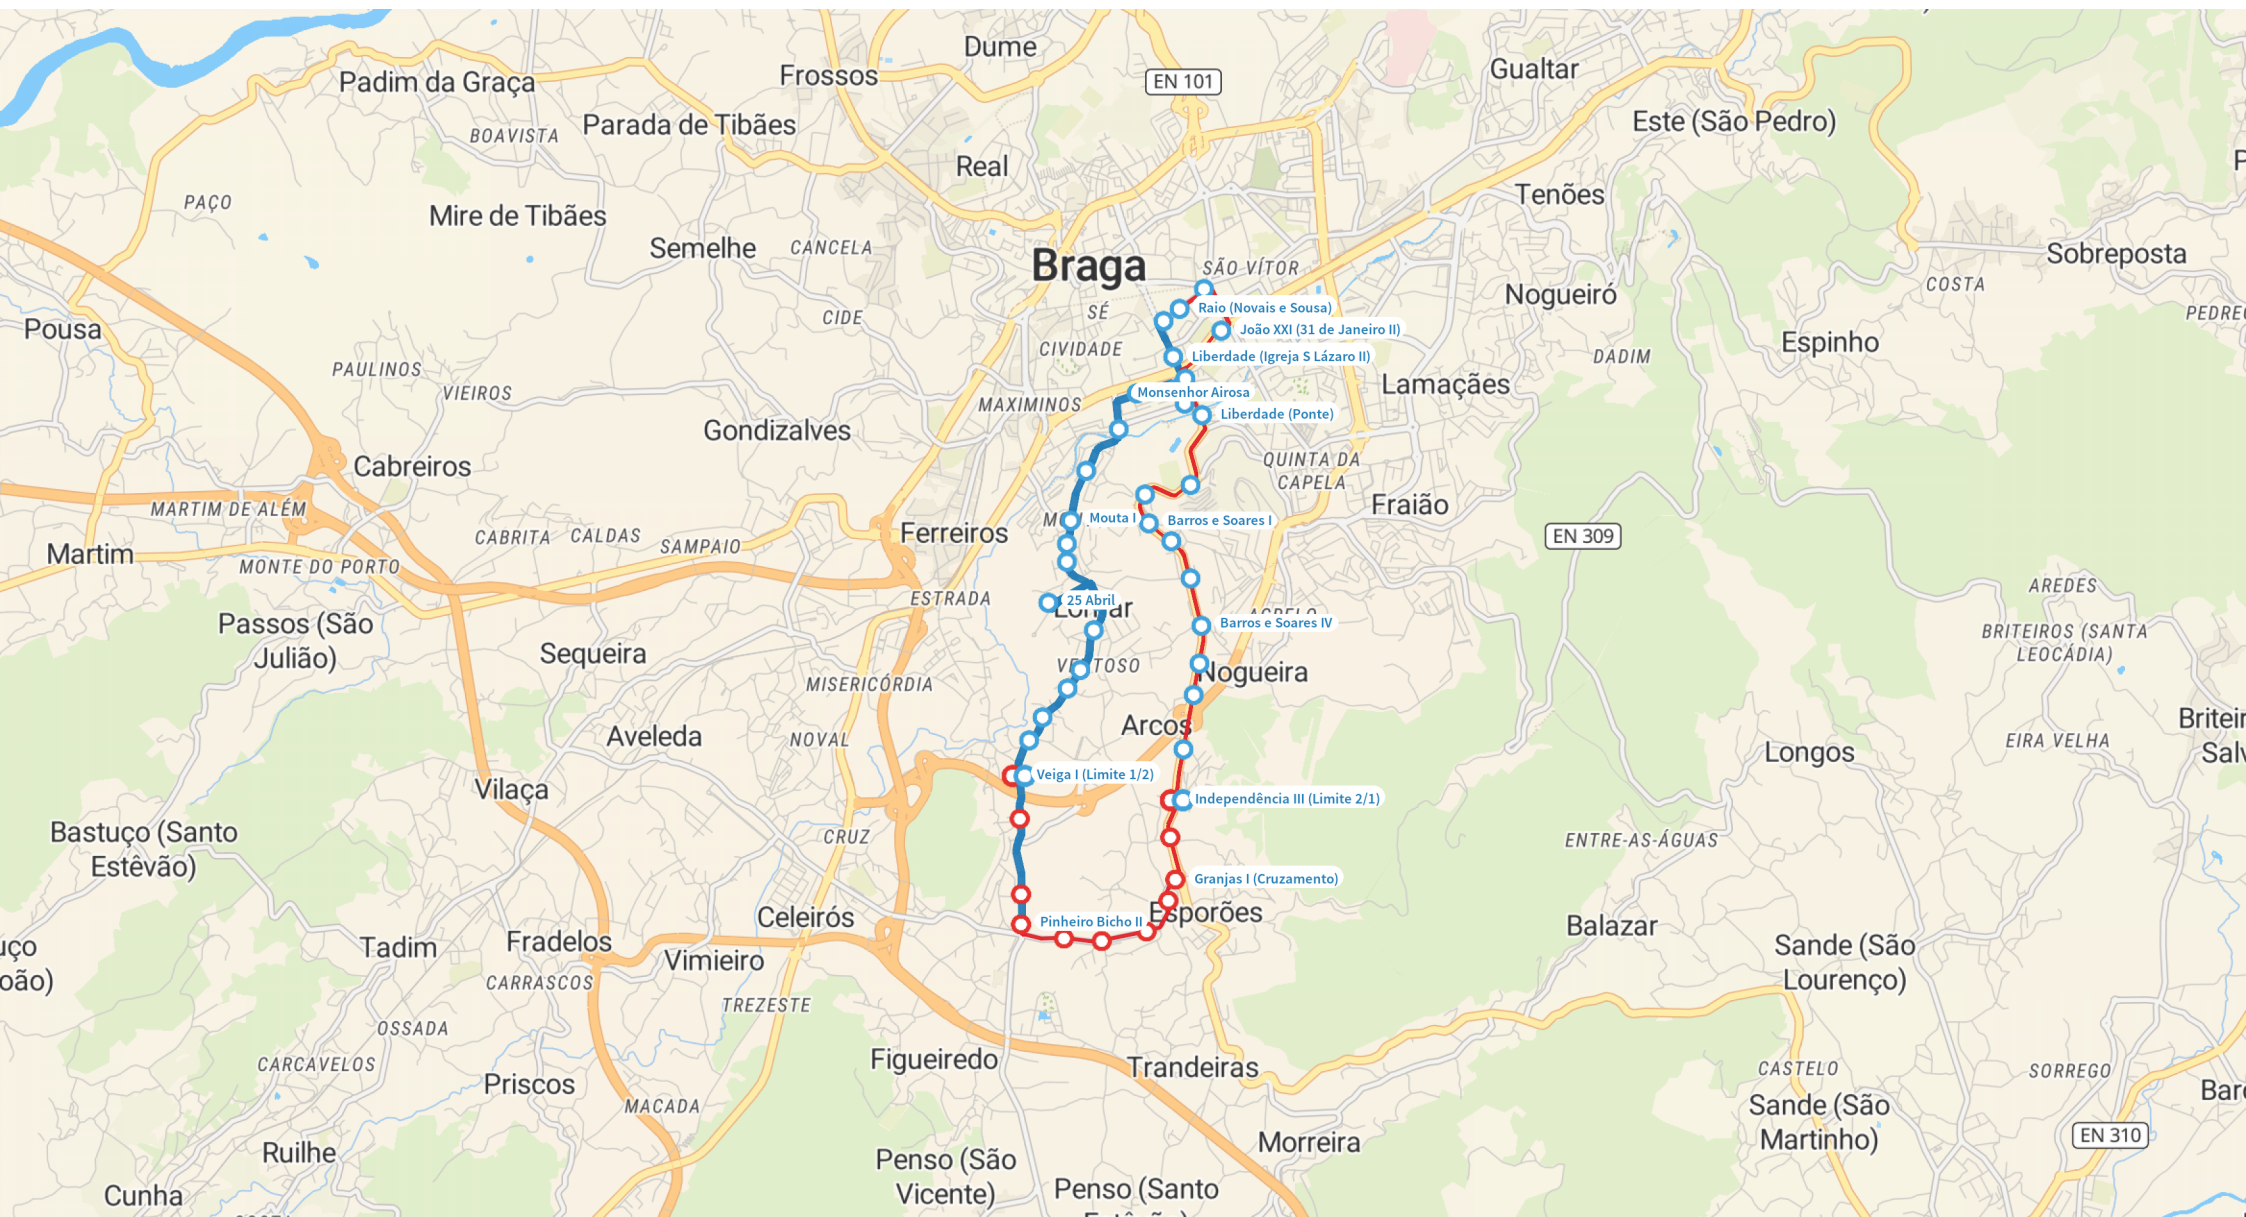

# 58 | Rua do Raio - Pinheiro do Bicho via Ponte Nova

Dias Úteis

### Legenda

-  Rua do Raio - Pinheiro do Bicho via Ponte Nova  Paragem Coroa 2
-  Pinheiro do Bicho via Ponte Nova - Rua do Raio  Mudança de Coroa
-  Paragem Coroa 1

## Legenda

-  Rua do Raio - Pinheiro do Bicho via Ponte Nova  Paragem Coroa 2
-  Pinheiro do Bicho via Ponte Nova - Rua do Raio  Mudança de Coroa
-  Paragem Coroa 1