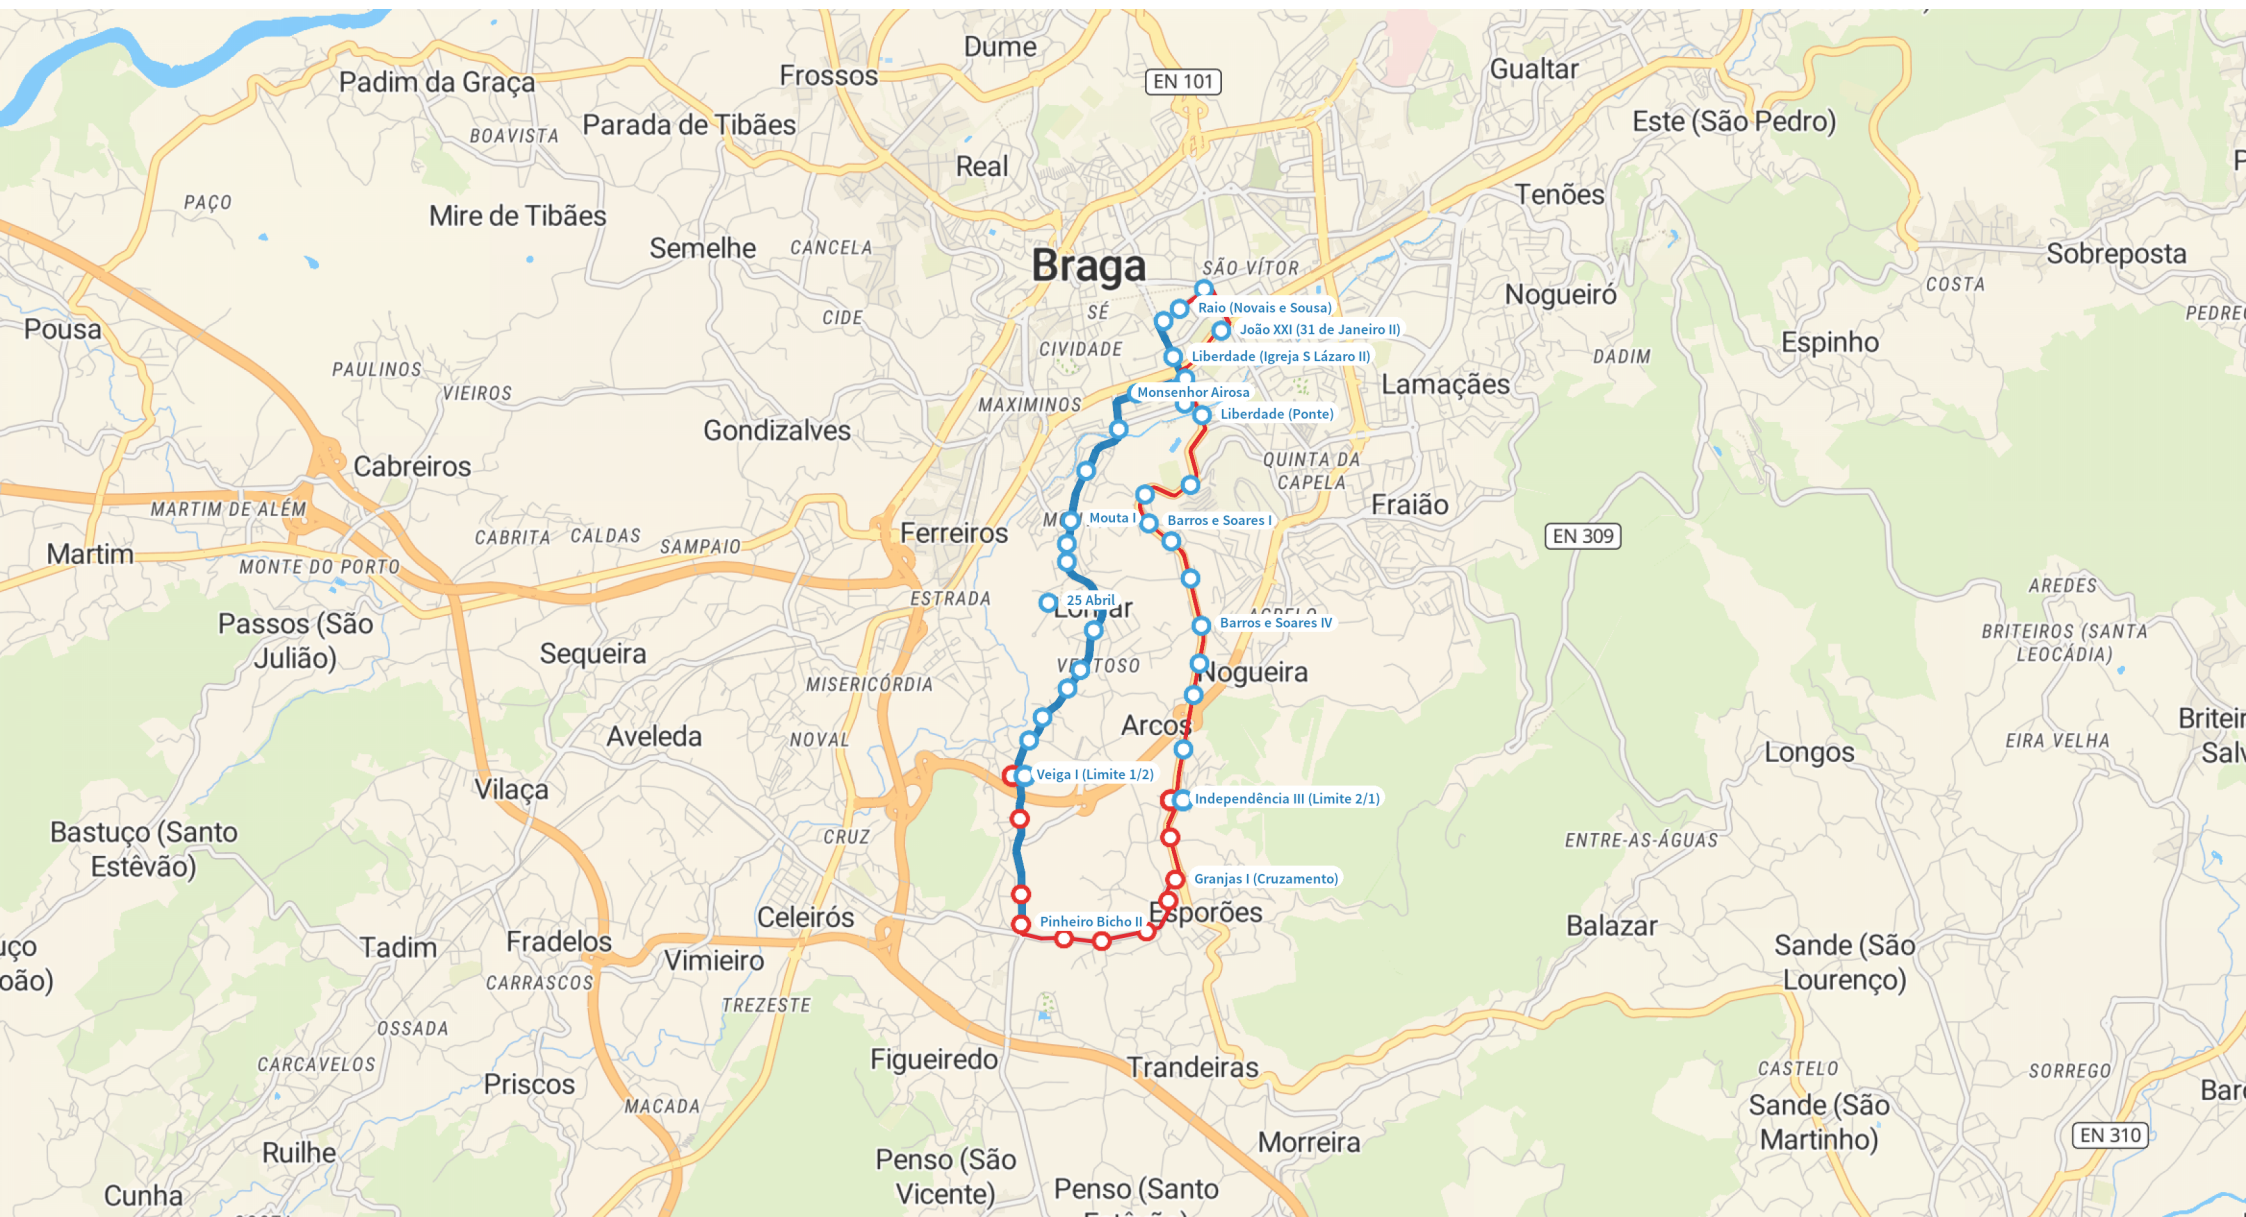

### Legenda

-  Rua do Raio - Pinheiro do Bicho via Ponte Nova  Paragem Coroa 2
-  Pinheiro do Bicho via Ponte Nova - Rua do Raio  Mudança de Coroa
-  Paragem Coroa 1

# 58 | Rua do Raio - Pinheiro do Bicho via Ponte Nova

Sábado

## Legenda

-  Rua do Raio - Pinheiro do Bicho via Ponte Nova  Paragem Coroa 2
-  Pinheiro do Bicho via Ponte Nova - Rua do Raio  Mudança de Coroa
-  Paragem Coroa 1