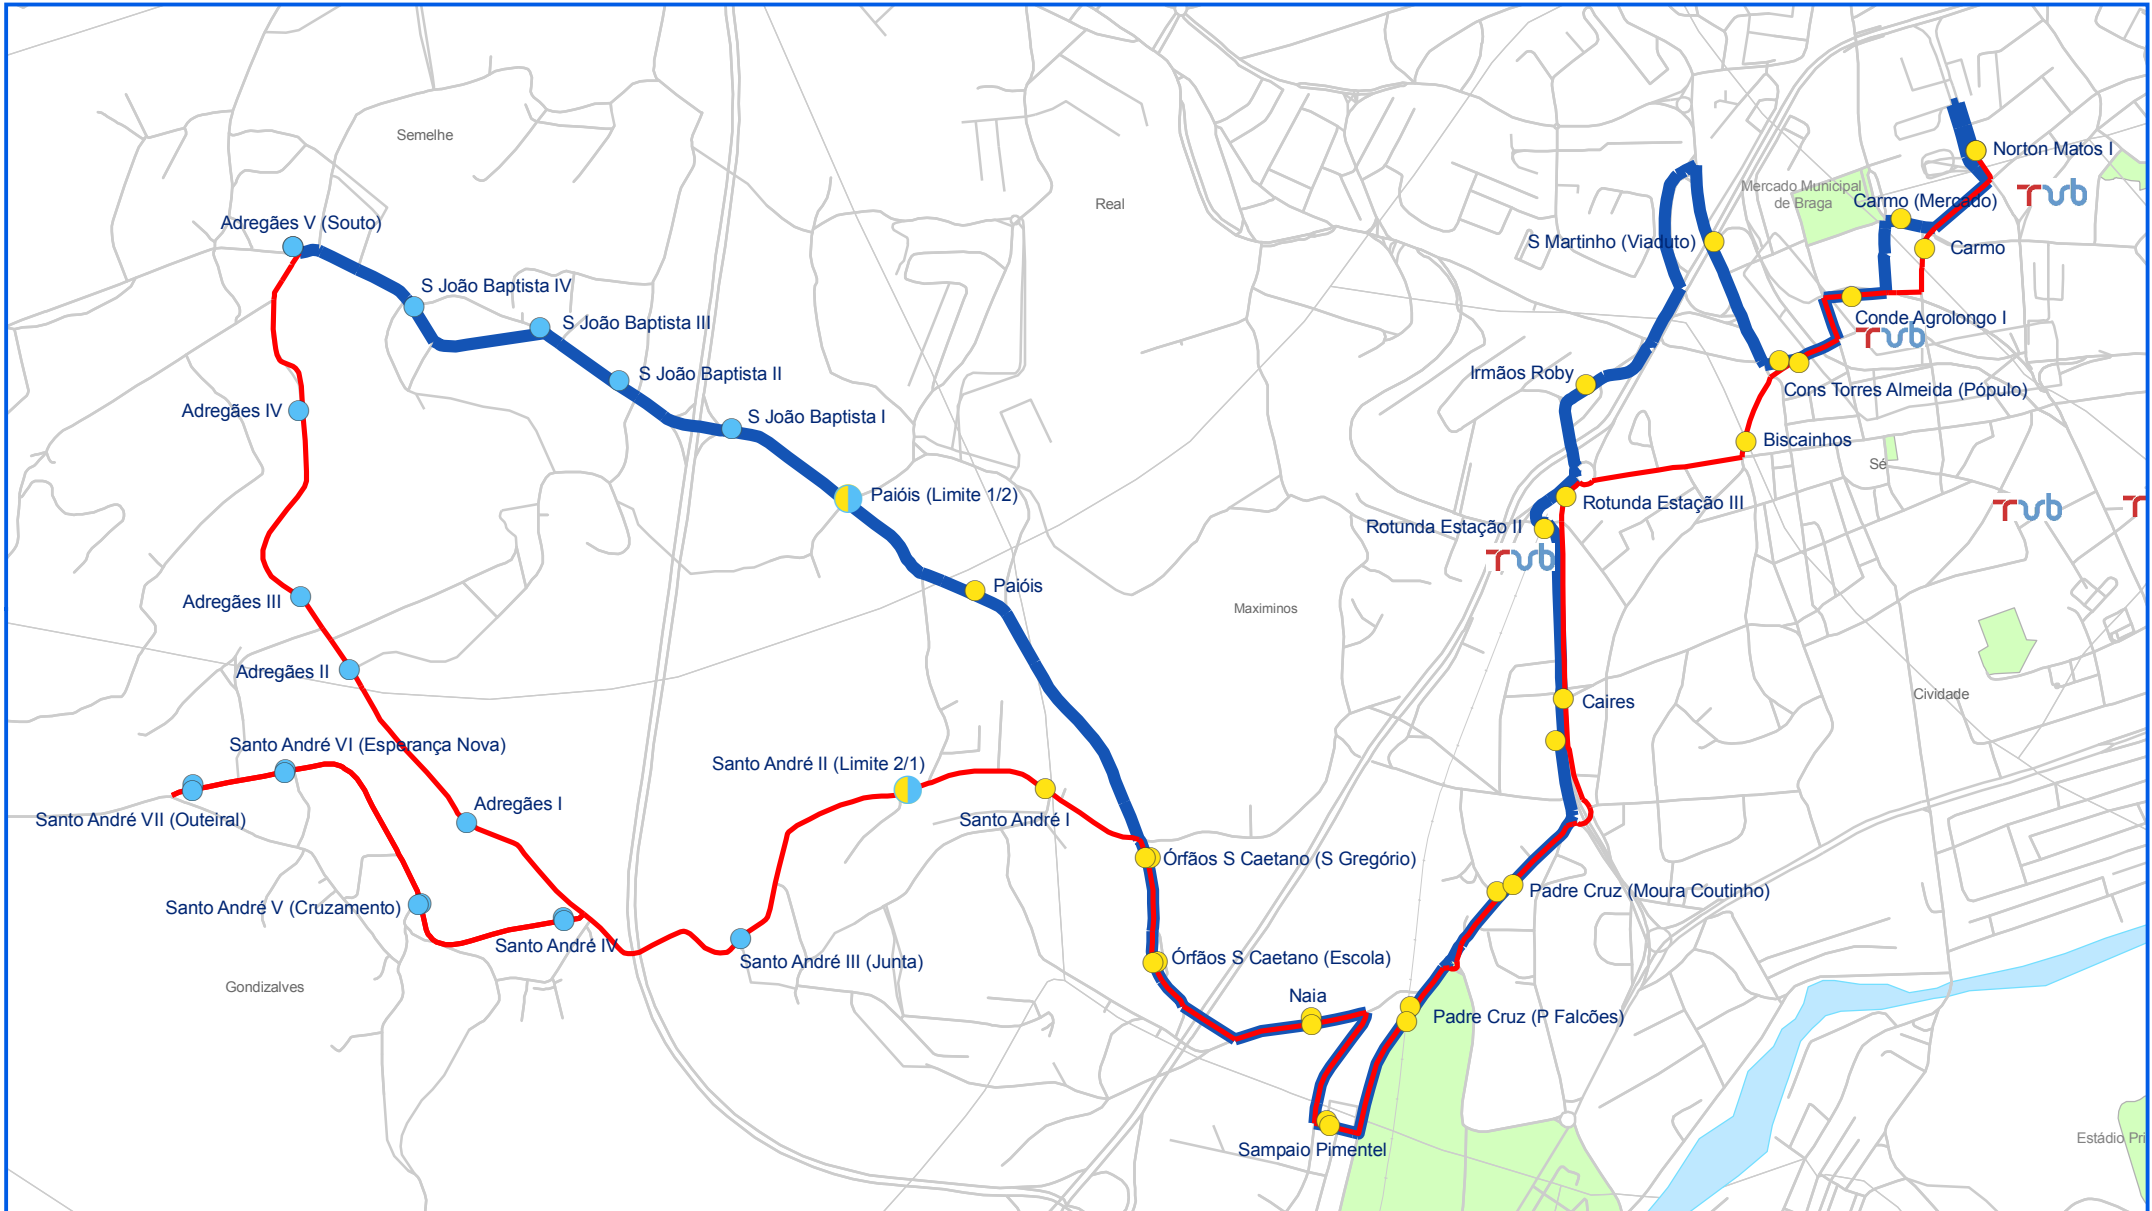

53 Avenida General Norton de Matos - Semelhe/Gondizalves

Legenda:

- Norton de Matos - Semelhe/Gondizalves
- Semelhe/Gondizalves - Norton de Matos
- Paragem Coroa 1
- Paragem Coroa 2
- Paragem Coroa 3
- Paragem Limite Coroa 1/2
- Paragem Limite Coroa 2/3
-  **Postos de Venda**