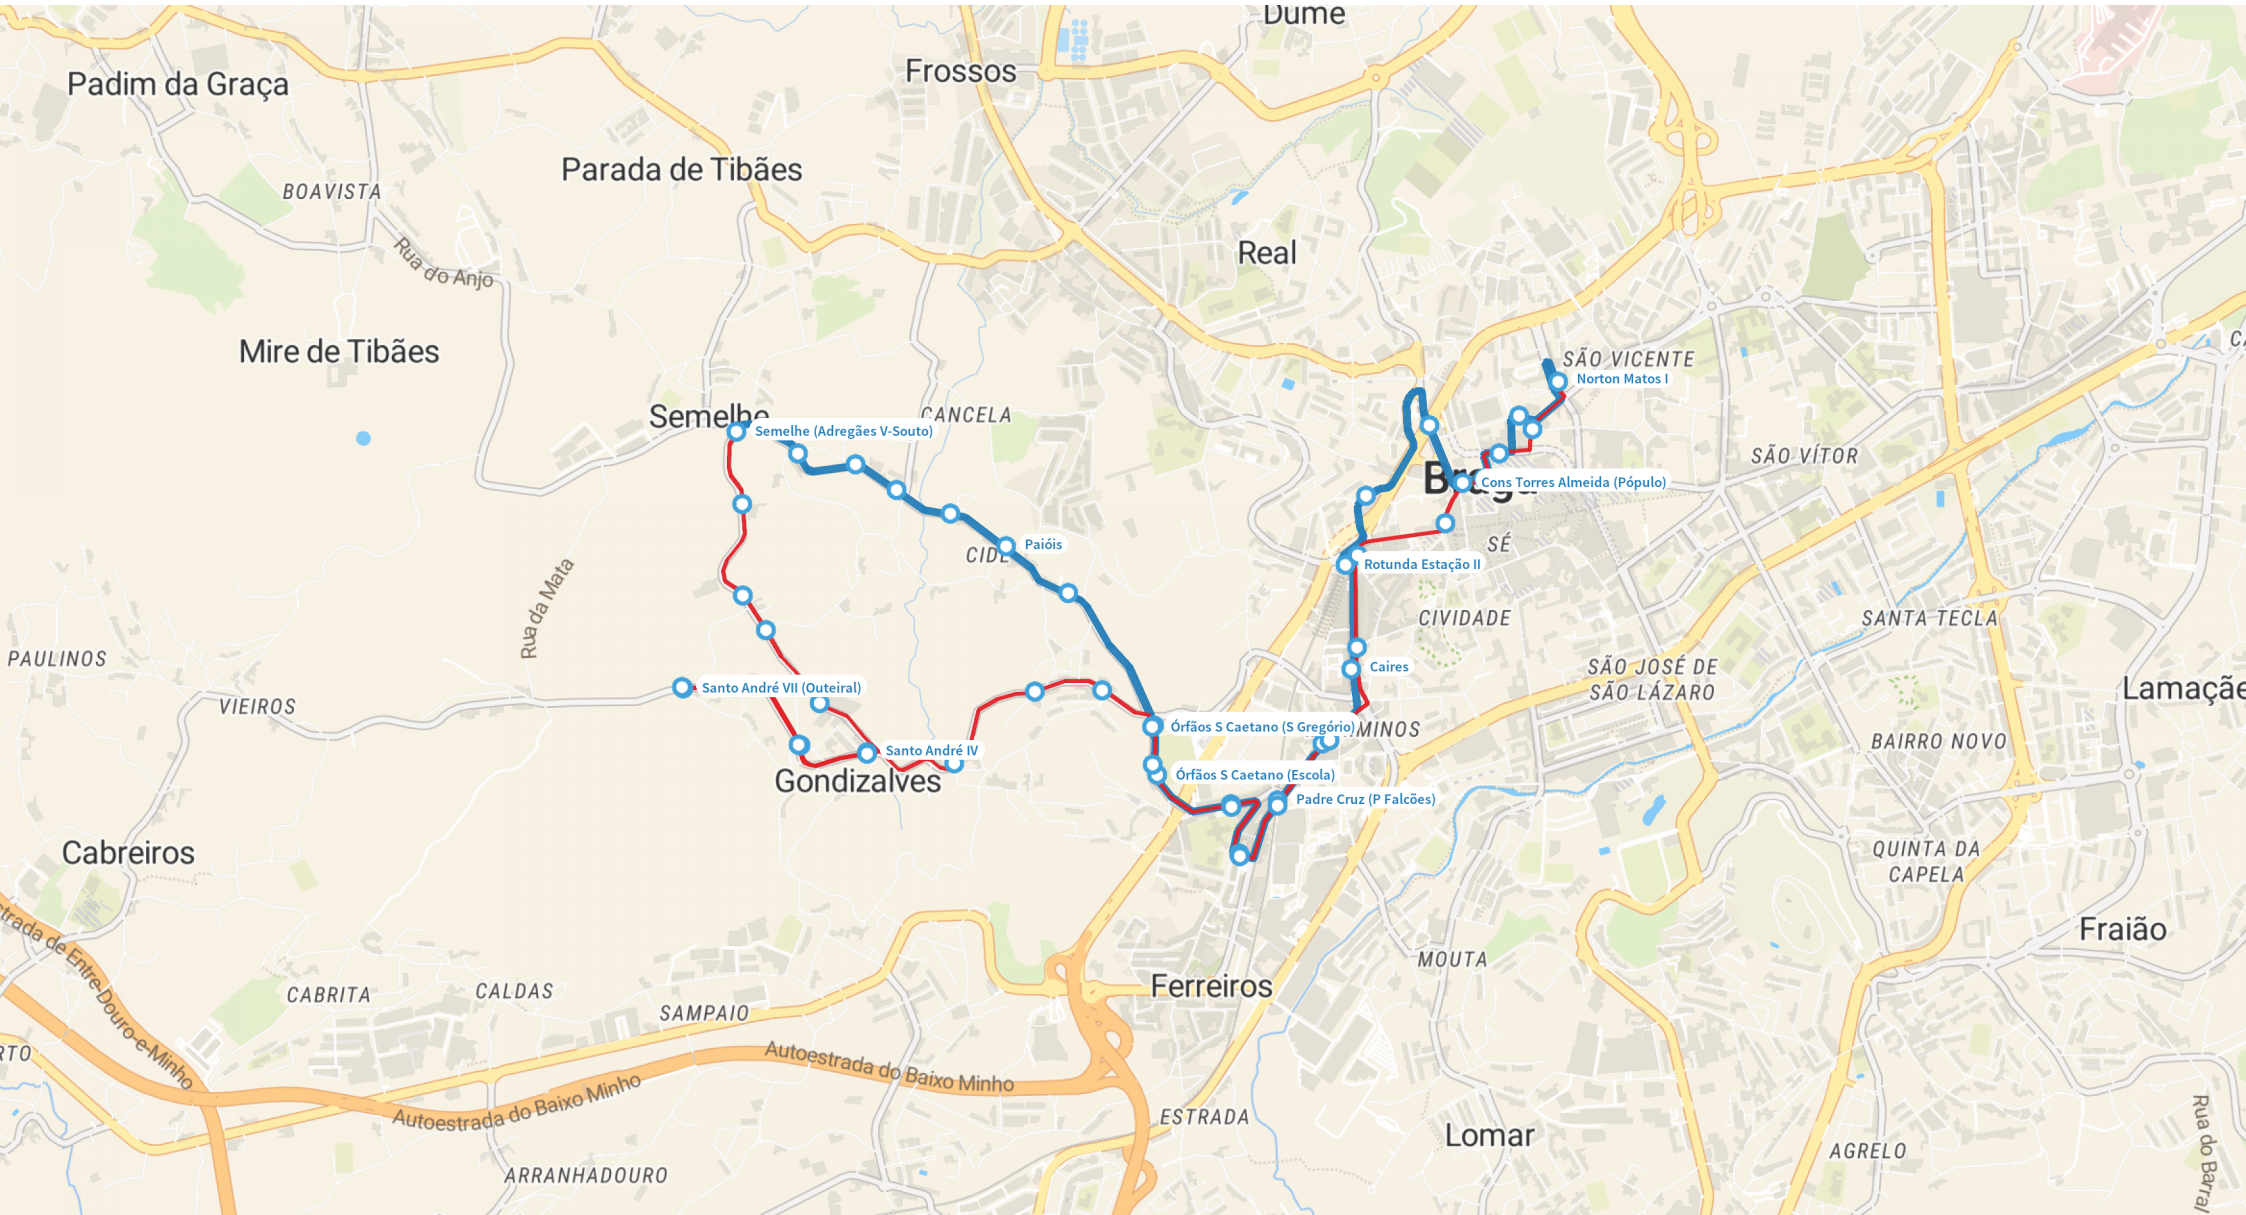

53 | Avenida General Norton de Matos - Semelhe/Gondizalves

Dias Úteis

Legenda

- Avenida General Norton de Matos - Semelhe/Gondizalves
- Semelhe/Gondizalves - Avenida General Norton de Matos
- Paragem Coroa 1
- Paragem Coroa 2