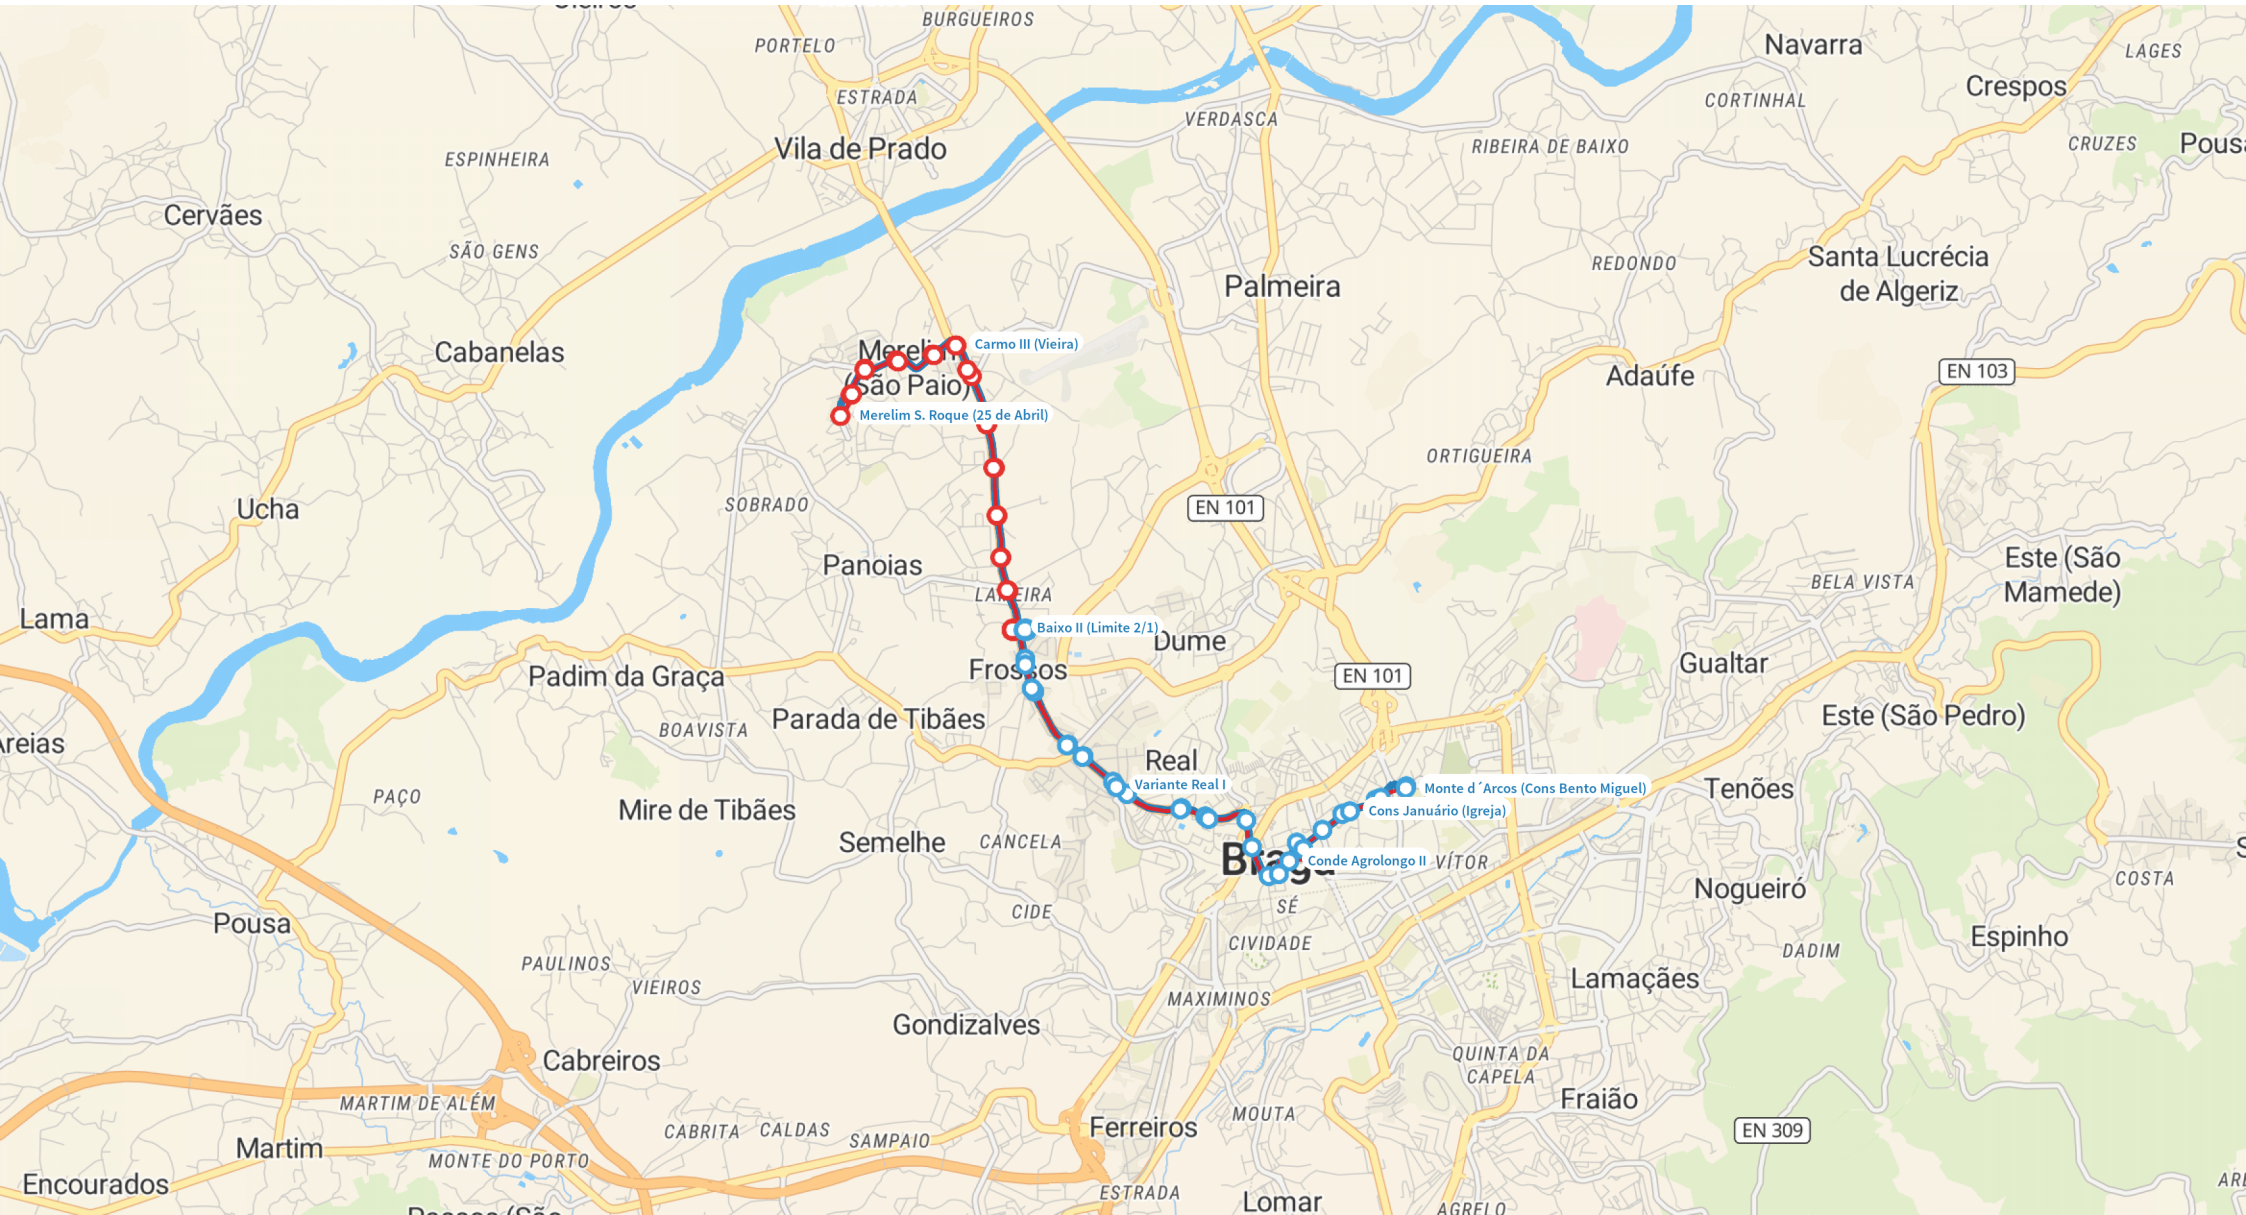

52 | Monte d' Arcos - Merelim (S. Roque)

Dias Úteis

Legenda

— Monte d' Arcos - Merelim (S. Roque)

— Merelim (S. Roque) - Monte d' Arcos

○ Paragem Coroa 1

○ Paragem Coroa 2

○ Mudança de Coroa