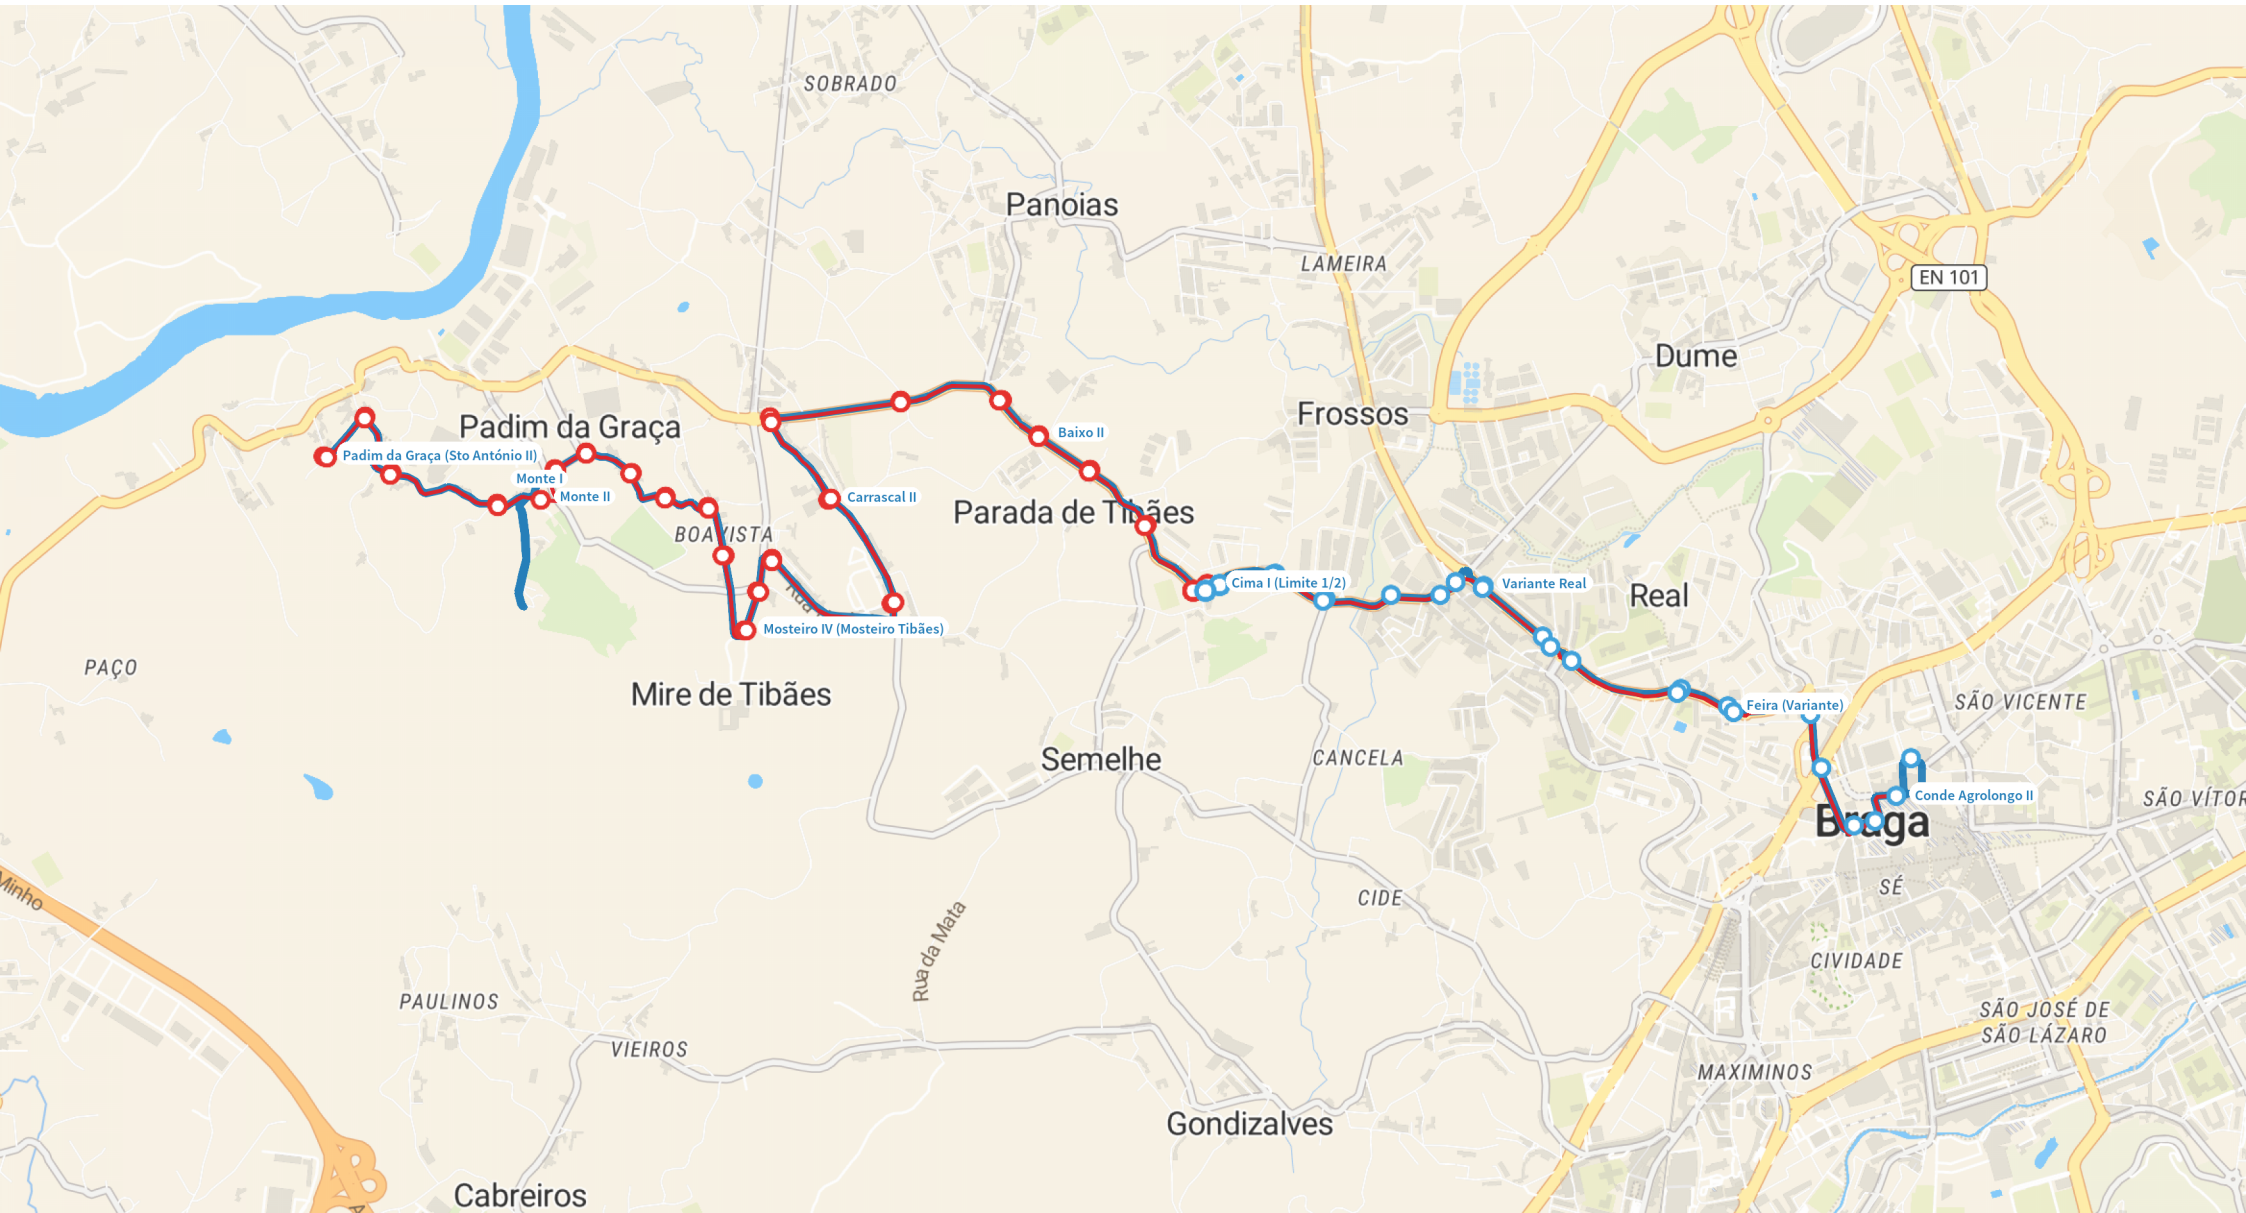

50 | Praça Conde de Agrolongo - Mosteiro de Tibães/Padim da Graça

Dias Úteis

Legenda

- Praça Conde de Agrolongo - Mosteiro de Tibães/Padim da Graça
- Mosteiro de Tibães/Padim da Graça - Praça Conde de Agrolongo
- Paragem Coroa 1

50 | Praça Conde de Agrolongo - Mosteiro de Tibães/Padim da Graça

Sábado

Legenda

- Praça Conde de Agrolongo - Mosteiro de Tibães/Padim da Graça
- Mosteiro de Tibães/Padim da Graça - Praça Conde de Agrolongo
- Paragem Coroa 1

50 | Praça Conde de Agrolongo - Mosteiro de Tibães/Padim da Graça

Domingos e Feriados

Legenda

- Praça Conde de Agrolongo - Mosteiro de Tibães/Padim da Graça 2
- Mosteiro de Tibães/Padim da Graça - Praça Conde de Agrolongo 1
- Paragem Coroa 1