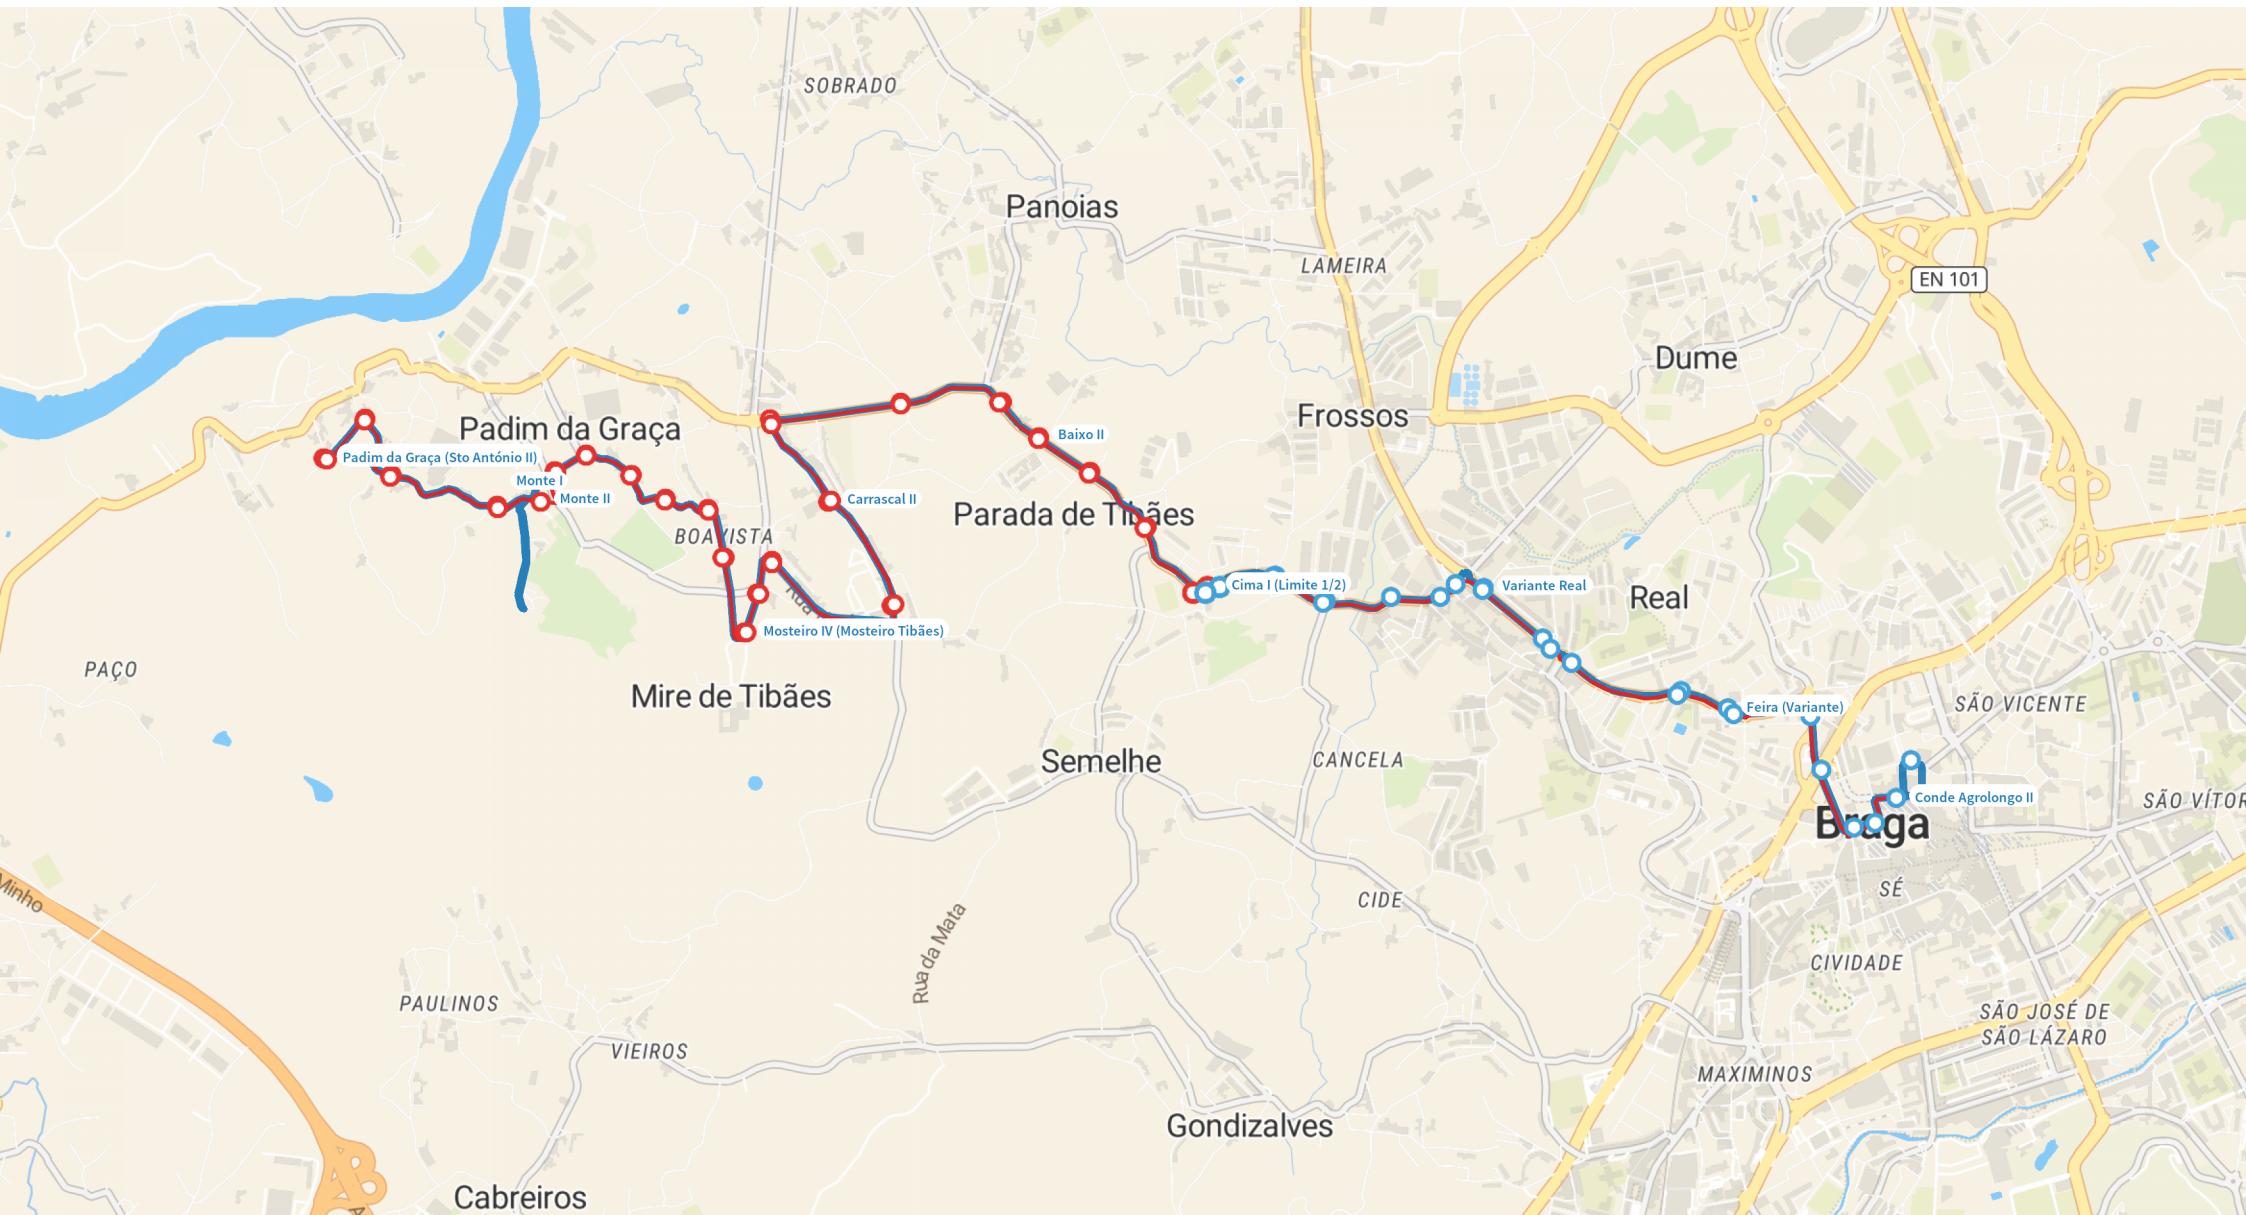

50 | Praça Conde de Agrolongo - Mosteiro de Tibães/Padim da Graça

Dias Úteis

Legenda

- Praça Conde de Agrolongo - Mosteiro de Tibães/Padim da Graça
- Mosteiro de Tibães/Padim da Graça - Praça Conde de Agrolongo
- Paragem Coroa 1

50 | Praça Conde de Agrolongo - Mosteiro de Tibães/Padim da Graça

Sábado

Legenda

- Praça Conde de Agrolongo - Mosteiro de Tibães/Padim da Graça
- Mosteiro de Tibães/Padim da Graça - Praça Conde de Agrolongo
- Paragem Coroa 1

50 | Praça Conde de Agrolongo - Mosteiro de Tibães/Padim da Graça

Domingos e Feriados

Legenda

- Praça Conde de Agrolongo - Mosteiro de Tibães/Padim da Graça 2
- Mosteiro de Tibães/Padim da Graça - Praça Conde de Agrolongo 1
- Paragem Coroa 1