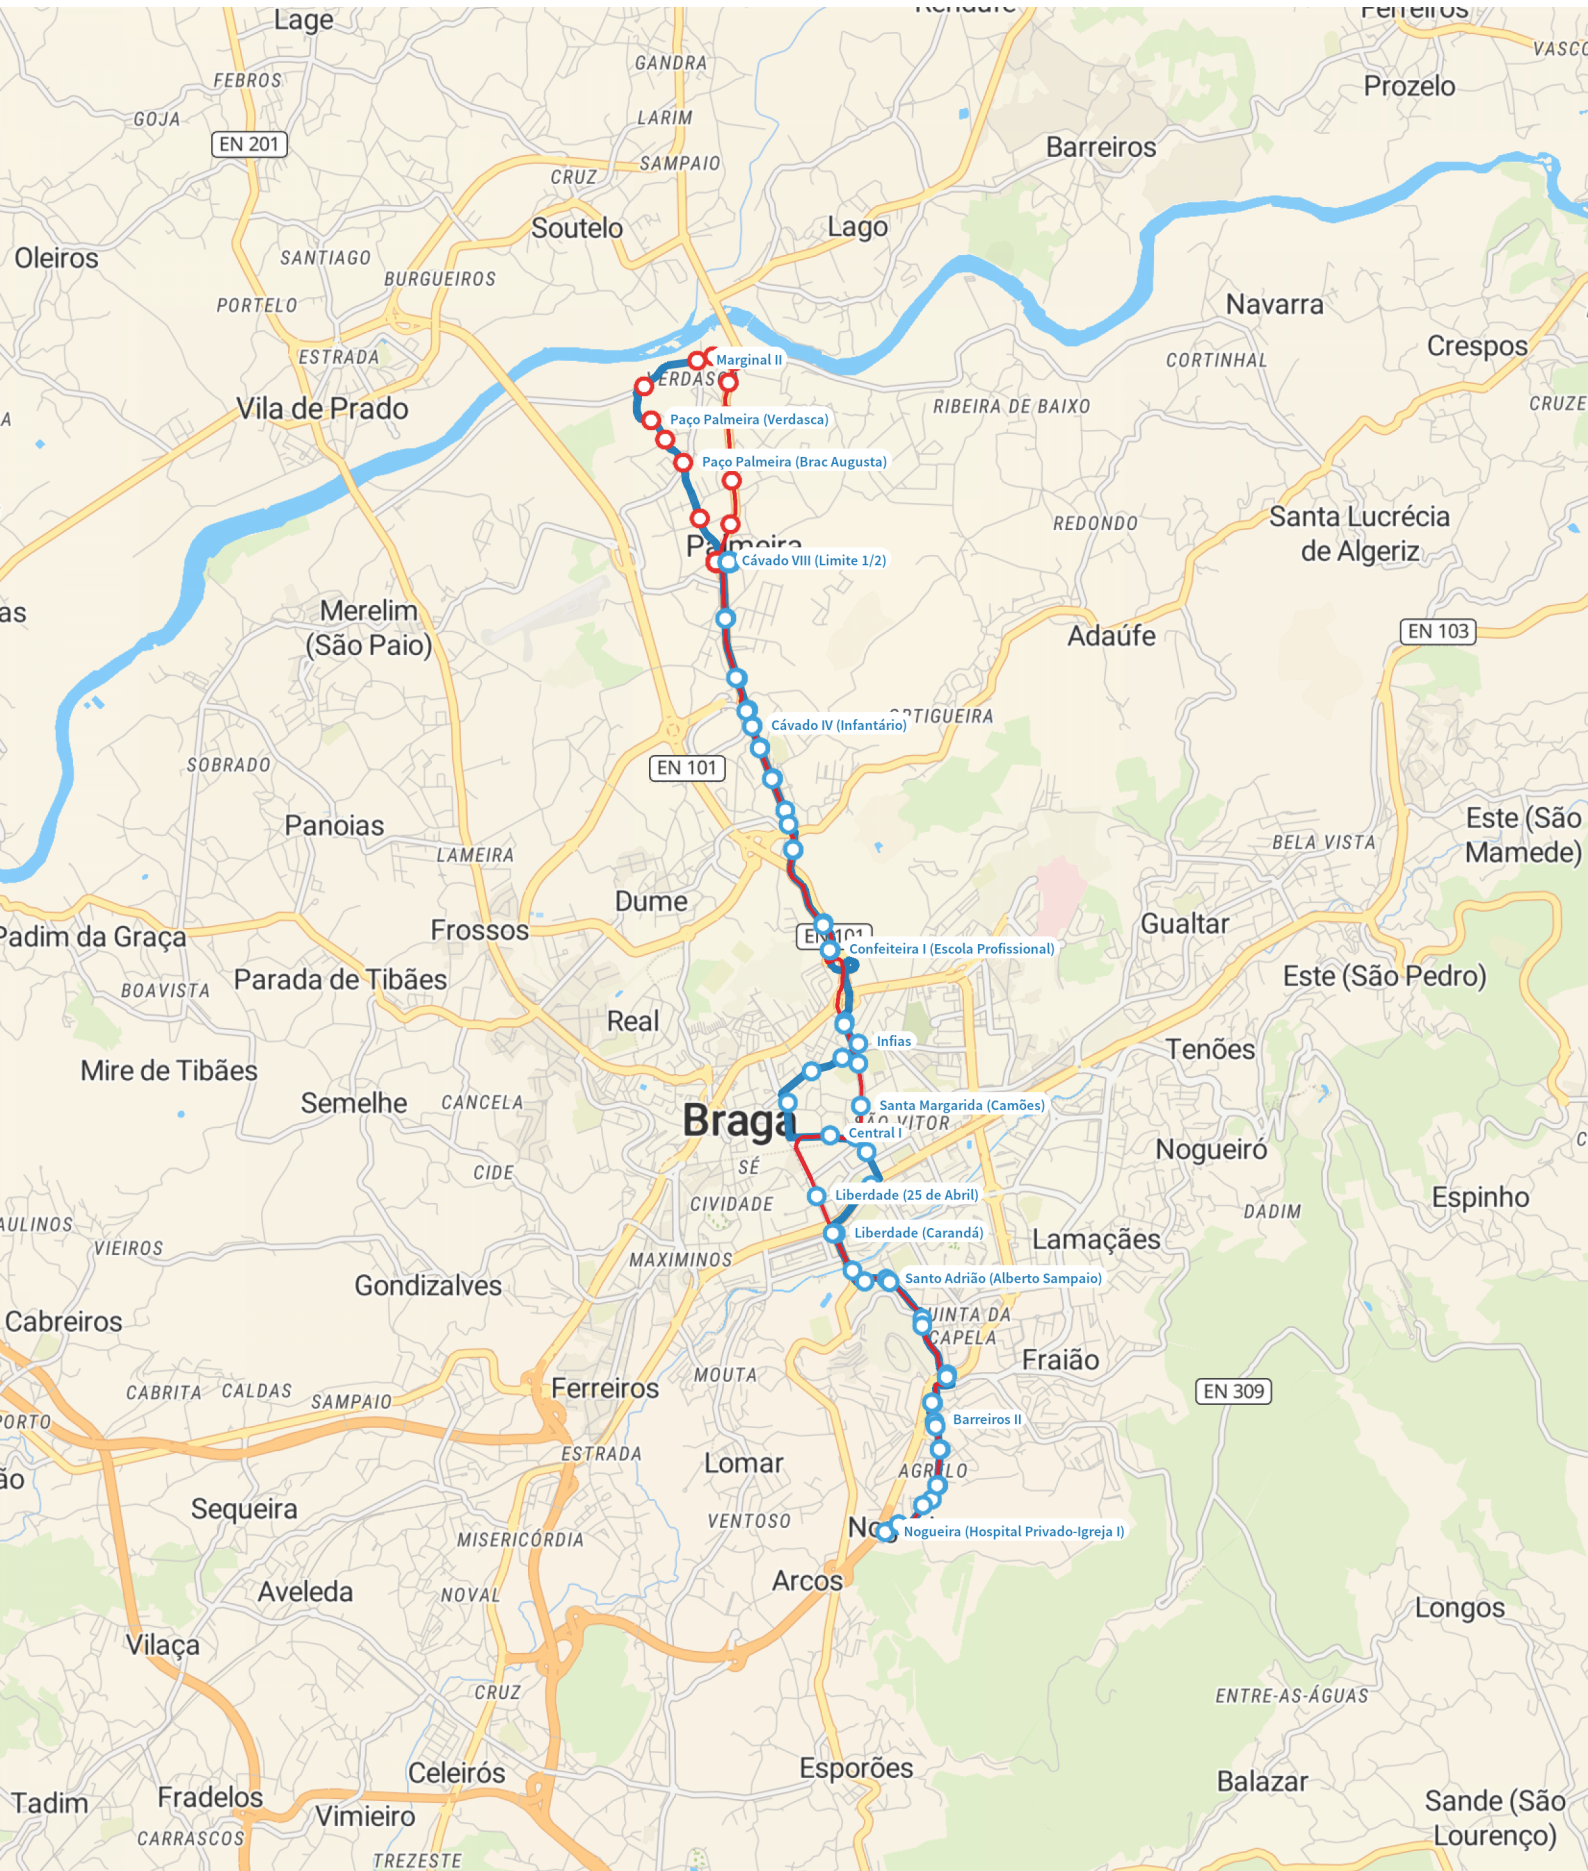

45 | Nogueira (Hospital Privado) - Ponte Bico

Dias Úteis

Legenda

- Nogueira (Hospital Privado) - Ponte Bico
- Ponte Bico - Nogueira (Hospital Privado)
- Paragem Coroa 1
- Paragem Coroa 2
- Mudança de Coroa

45 | Nogueira (Hospital Privado) - Ponte Bico

Sábado

Legenda

Nogueira (Hospital Privado) - Ponte Bico

Ponte Bico - Nogueira (Hospital Privado)

Paragem Coroa 1

Paragem Coroa 2

Mudança de Coroa

45 | Nogueira (Hospital Privado) - Ponte Bico

Domingos e Feriados

Legenda

- Nogueira (Hospital Privado) - Ponte Bico
- Ponte Bico - Nogueira (Hospital Privado)
- Paragem Coroa 1
- Paragem Coroa 2
- Mudança de Coroa