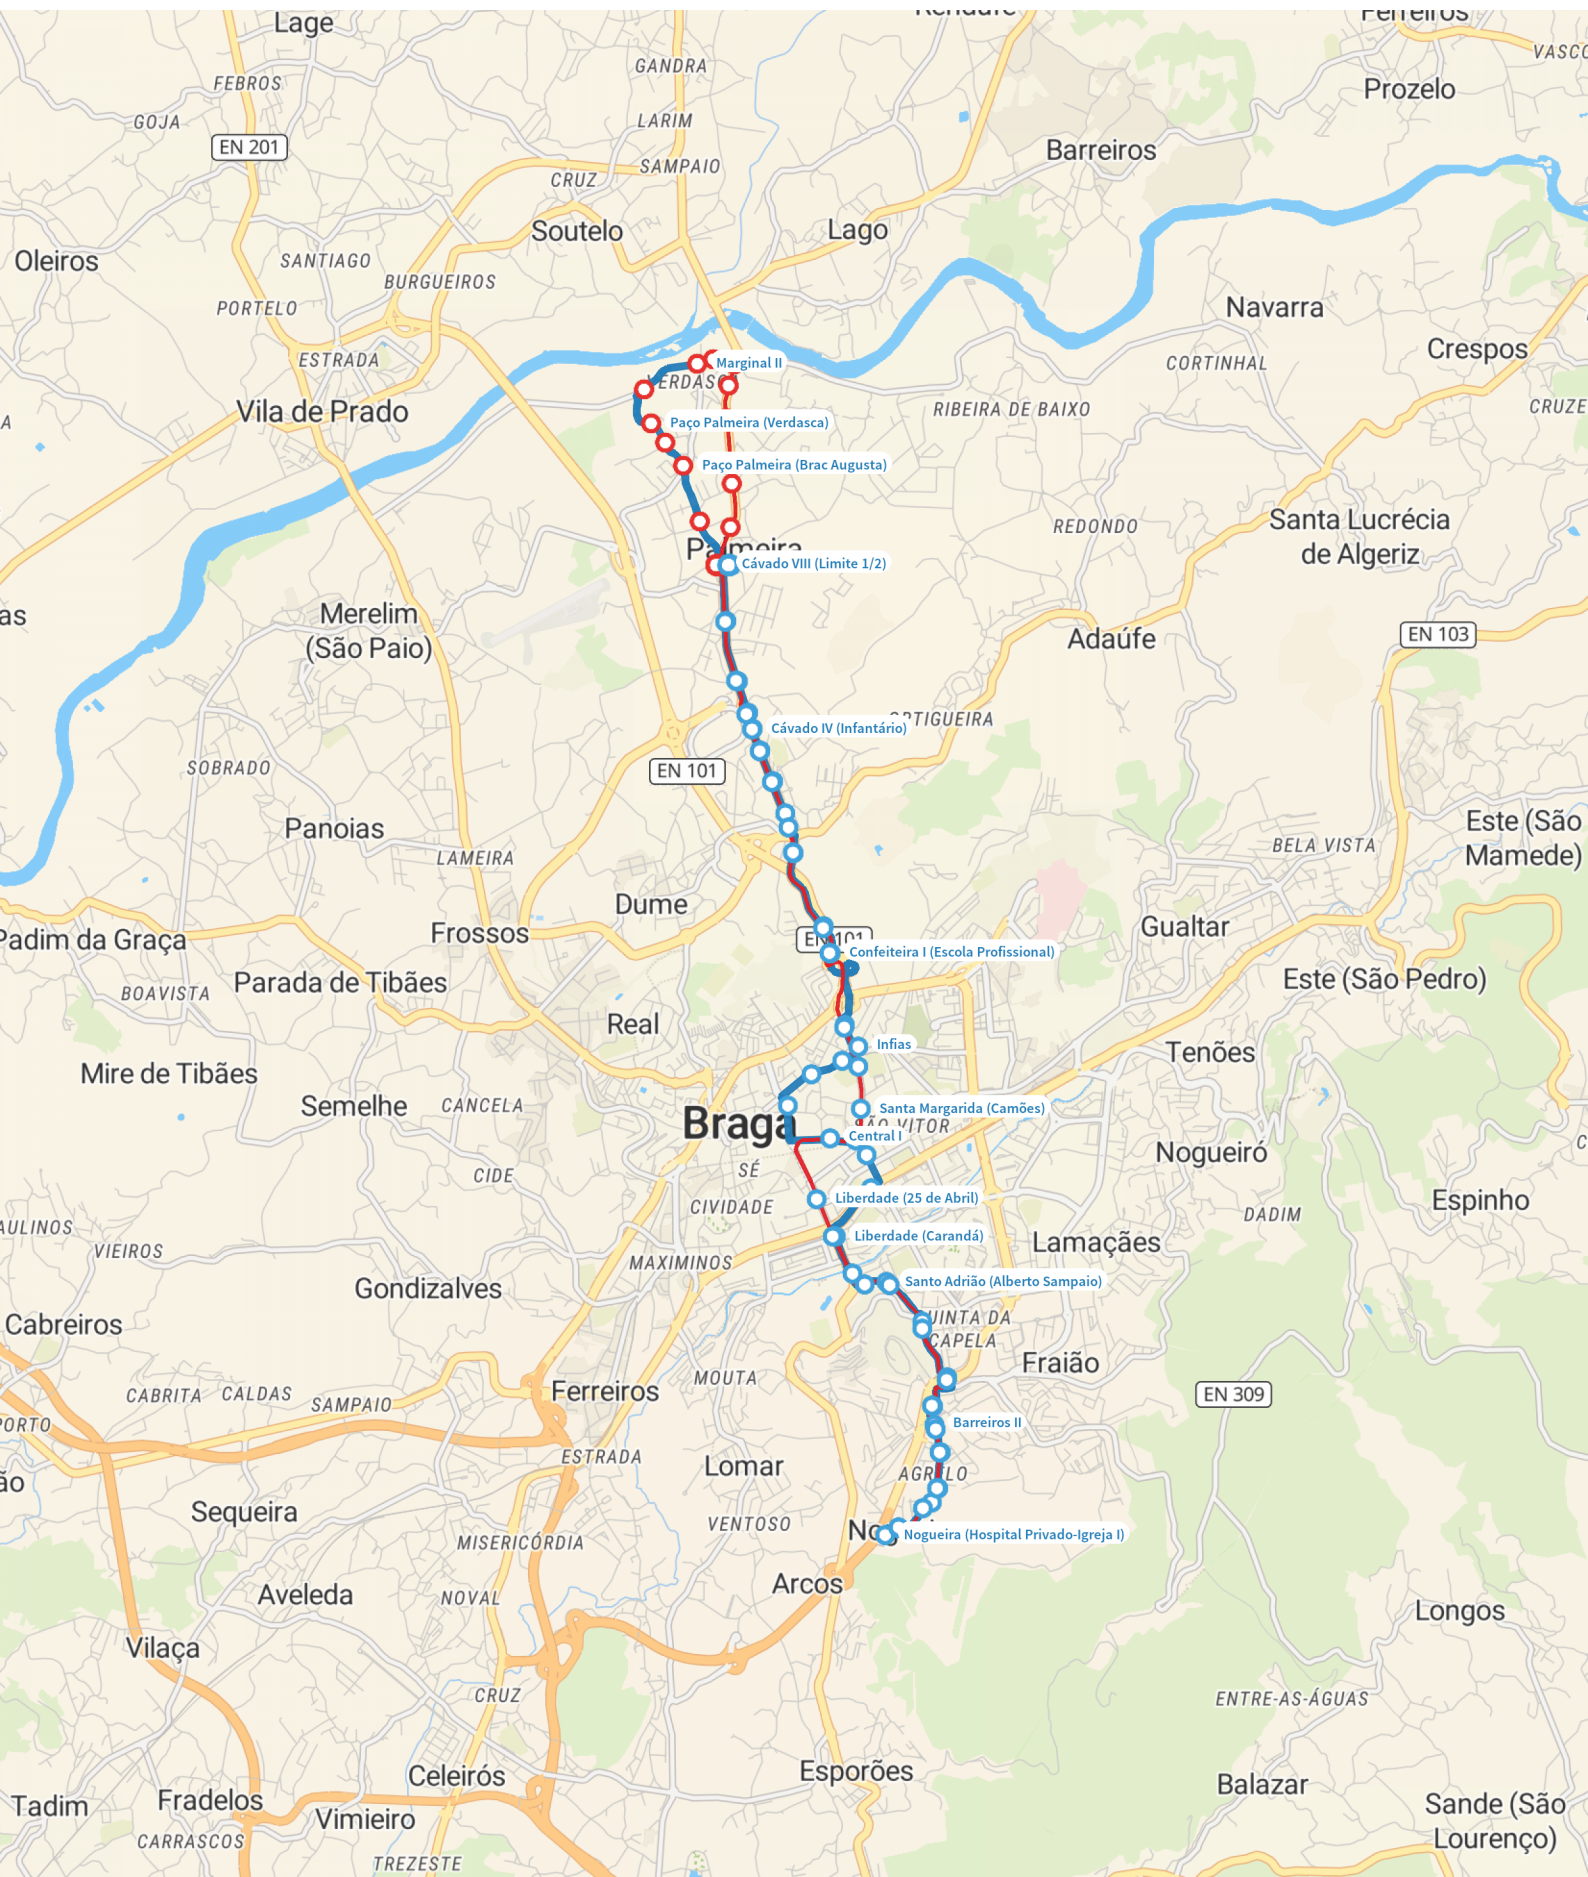

45 | Nogueira (Hospital Privado) - Ponte Bico

Dias Úteis

Legenda

- Nogueira (Hospital Privado) - Ponte Bico
- Ponte Bico - Nogueira (Hospital Privado)
- Paragem Coroa 1
- Paragem Coroa 2
- Mudança de Coroa

45 | Nogueira (Hospital Privado) - Ponte Bico

Sábado

Legenda

Nogueira (Hospital Privado) - Ponte Bico

Ponte Bico - Nogueira (Hospital Privado)

Paragem Coroa 1

Paragem Coroa 2

Mudança de Coroa

45 | Nogueira (Hospital Privado) - Ponte Bico

Domingos e Feriados

Legenda

- Nogueira (Hospital Privado) - Ponte Bico
- Ponte Bico - Nogueira (Hospital Privado)
- Paragem Coroa 1
- Paragem Coroa 2
- Mudança de Coroa