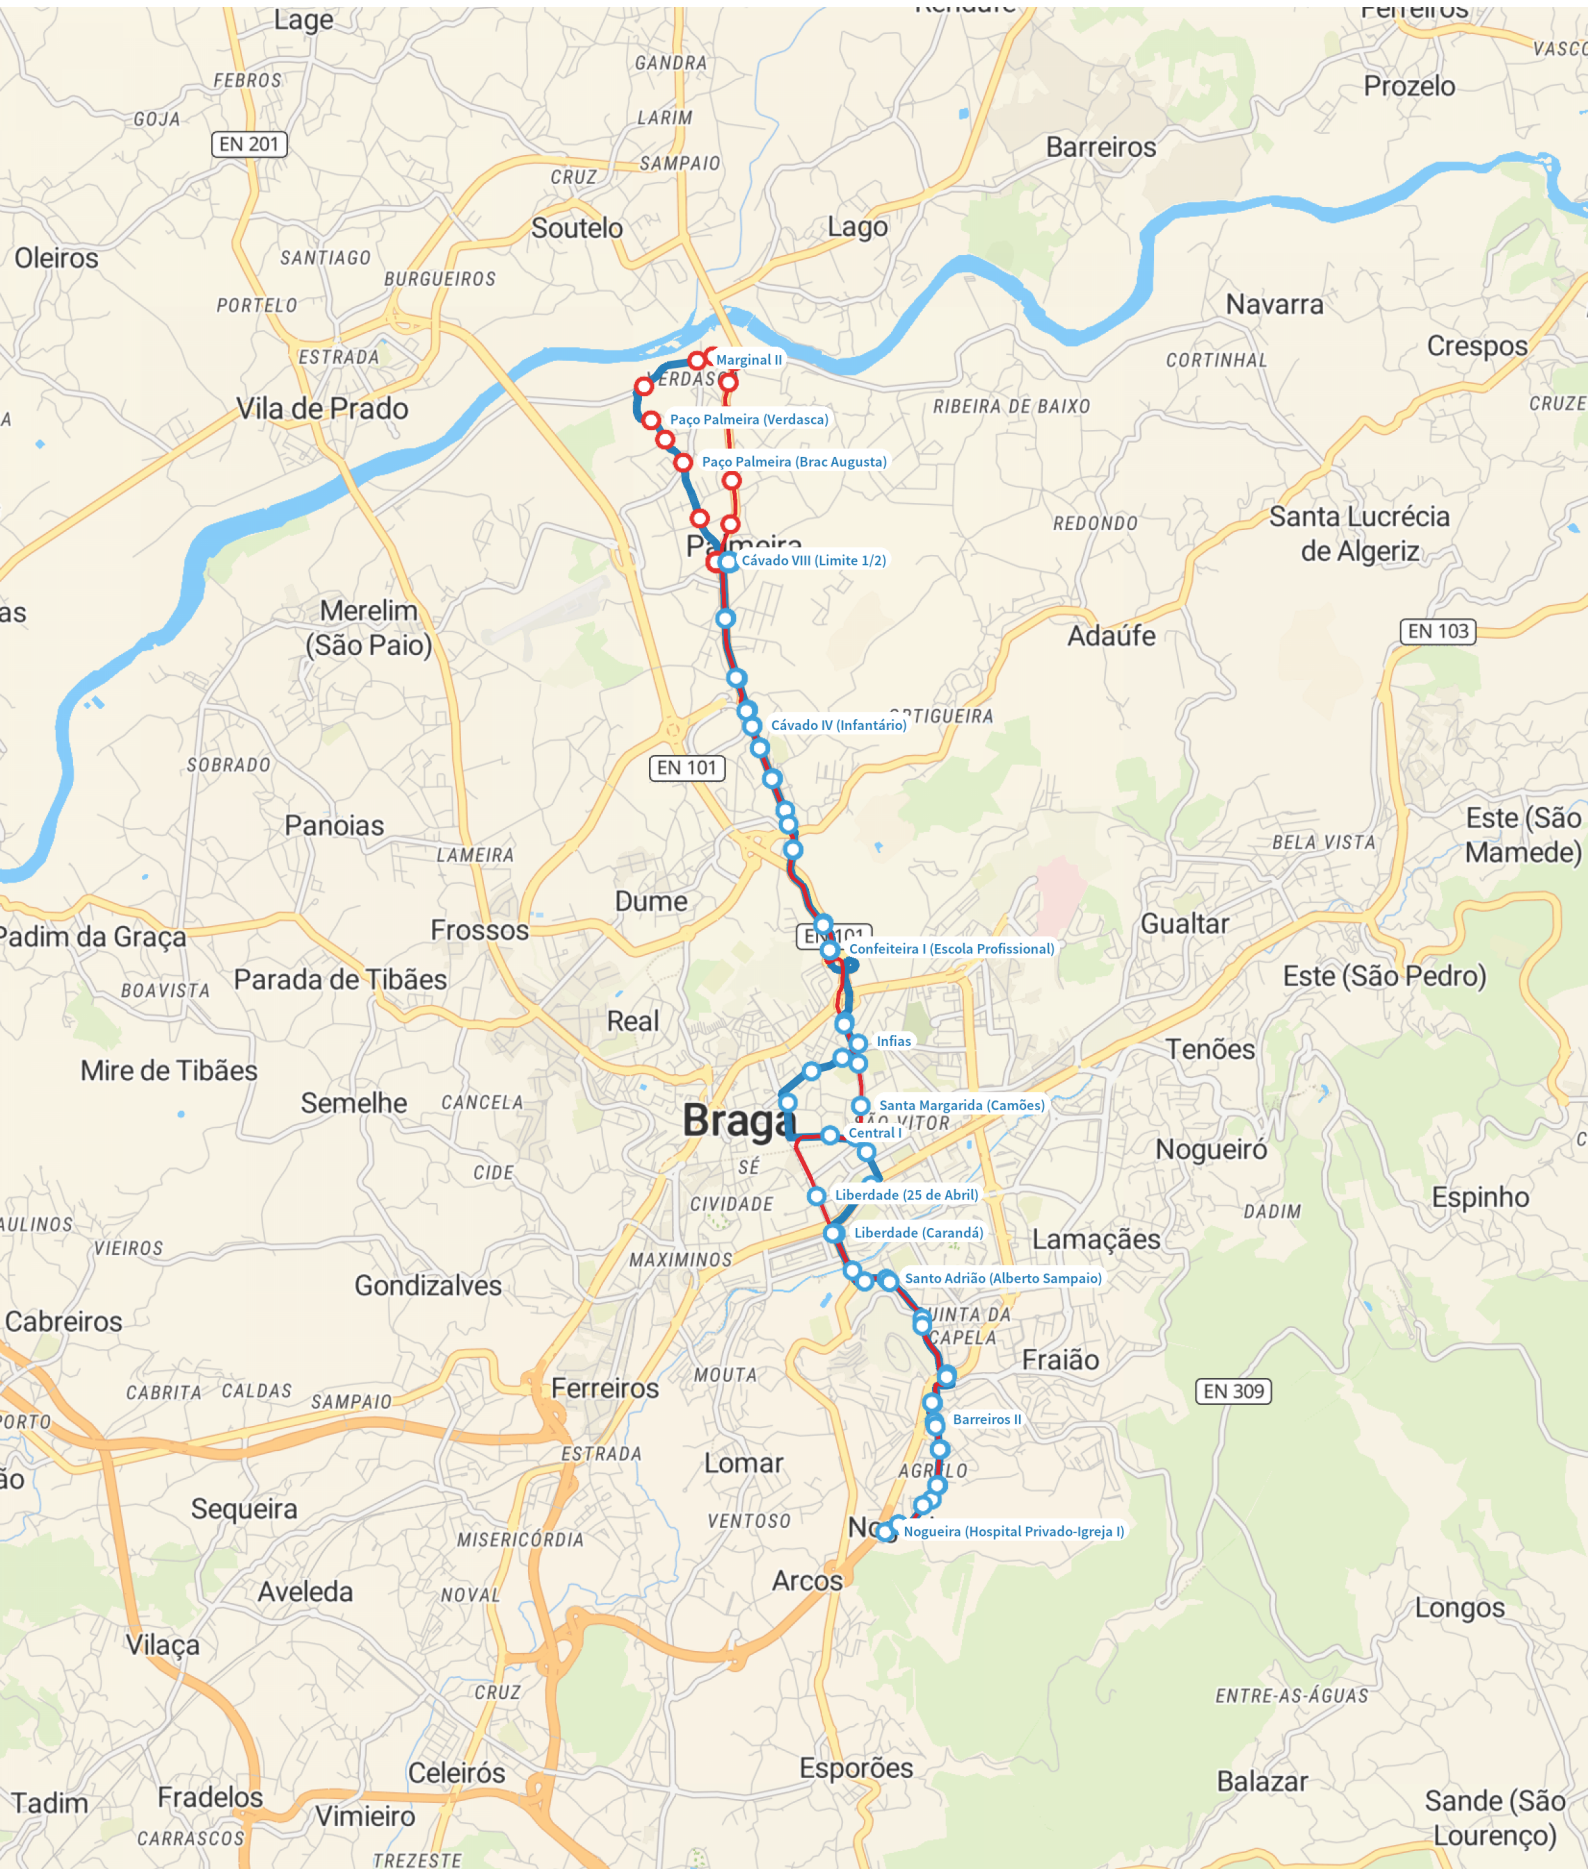

45 | Nogueira (Hospital Privado) - Ponte Bico

Dias Úteis

Legenda

- Nogueira (Hospital Privado) - Ponte Bico
- Ponte Bico - Nogueira (Hospital Privado)
- Paragem Coroa 1
- Paragem Coroa 2
- Mudança de Coroa

45 | Nogueira (Hospital Privado) - Ponte Bico

Sábado

Legenda

Nogueira (Hospital Privado) - Ponte Bico

Ponte Bico - Nogueira (Hospital Privado)

Paragem Coroa 1

Paragem Coroa 2

Mudança de Coroa

45 | Nogueira (Hospital Privado) - Ponte Bico

Domingos e Feriados

Legenda

- Nogueira (Hospital Privado) - Ponte Bico
- Ponte Bico - Nogueira (Hospital Privado)
- Paragem Coroa 1
- Paragem Coroa 2
- Mudança de Coroa