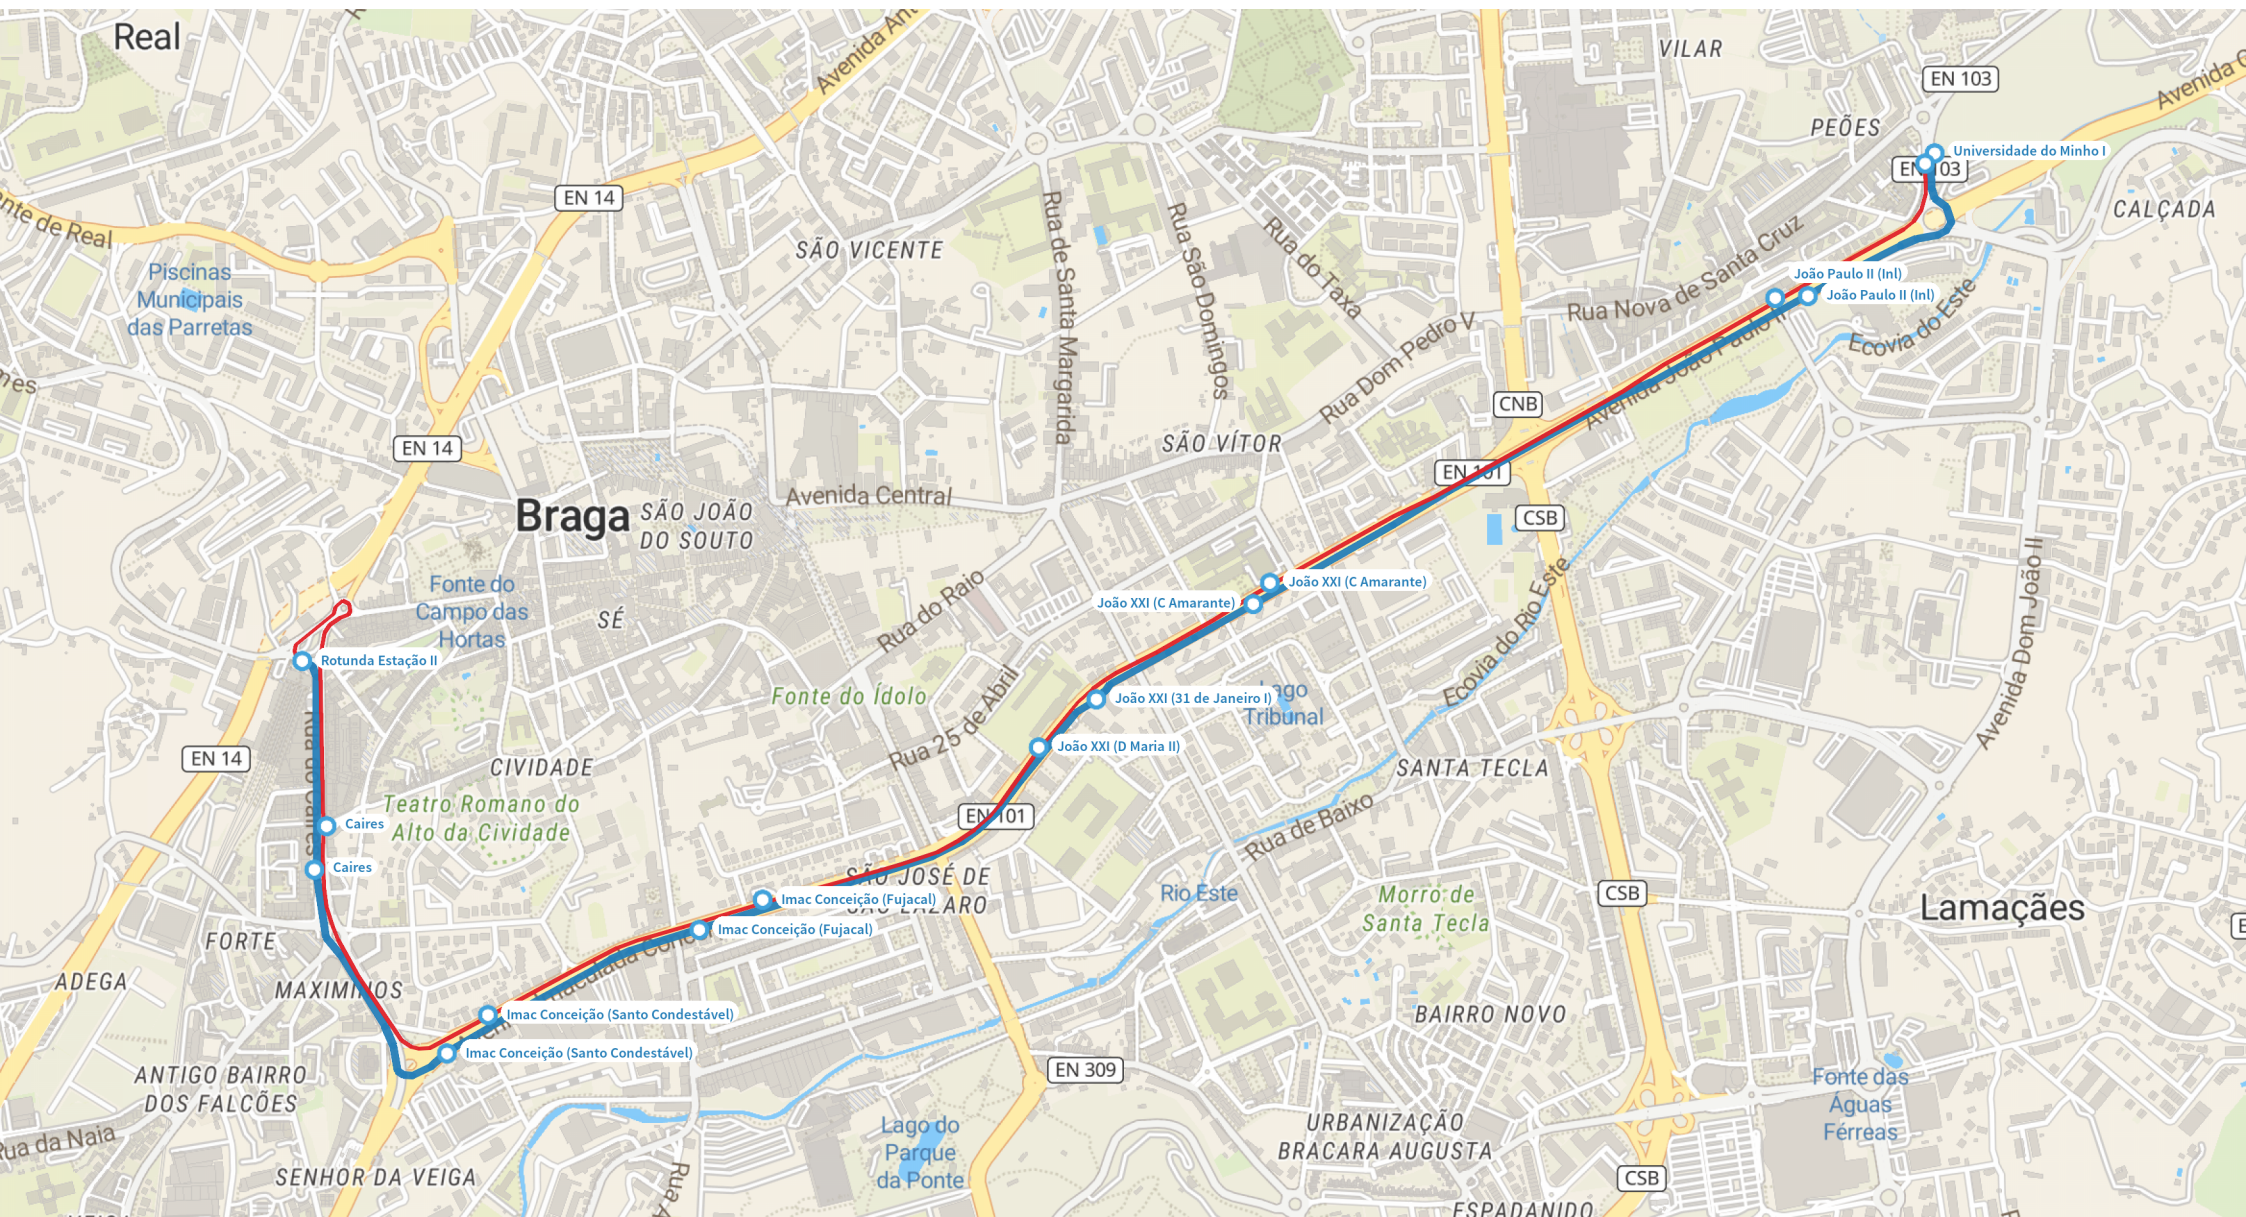

43 | Estação CF - Universidade do Minho

Dias Úteis

Legenda

- Estação CF - Universidade do Minho
- Universidade do Minho - Estação CF
- Paragem Coroa 1

- Paragem Coroa 2
- Mudança de Coroa