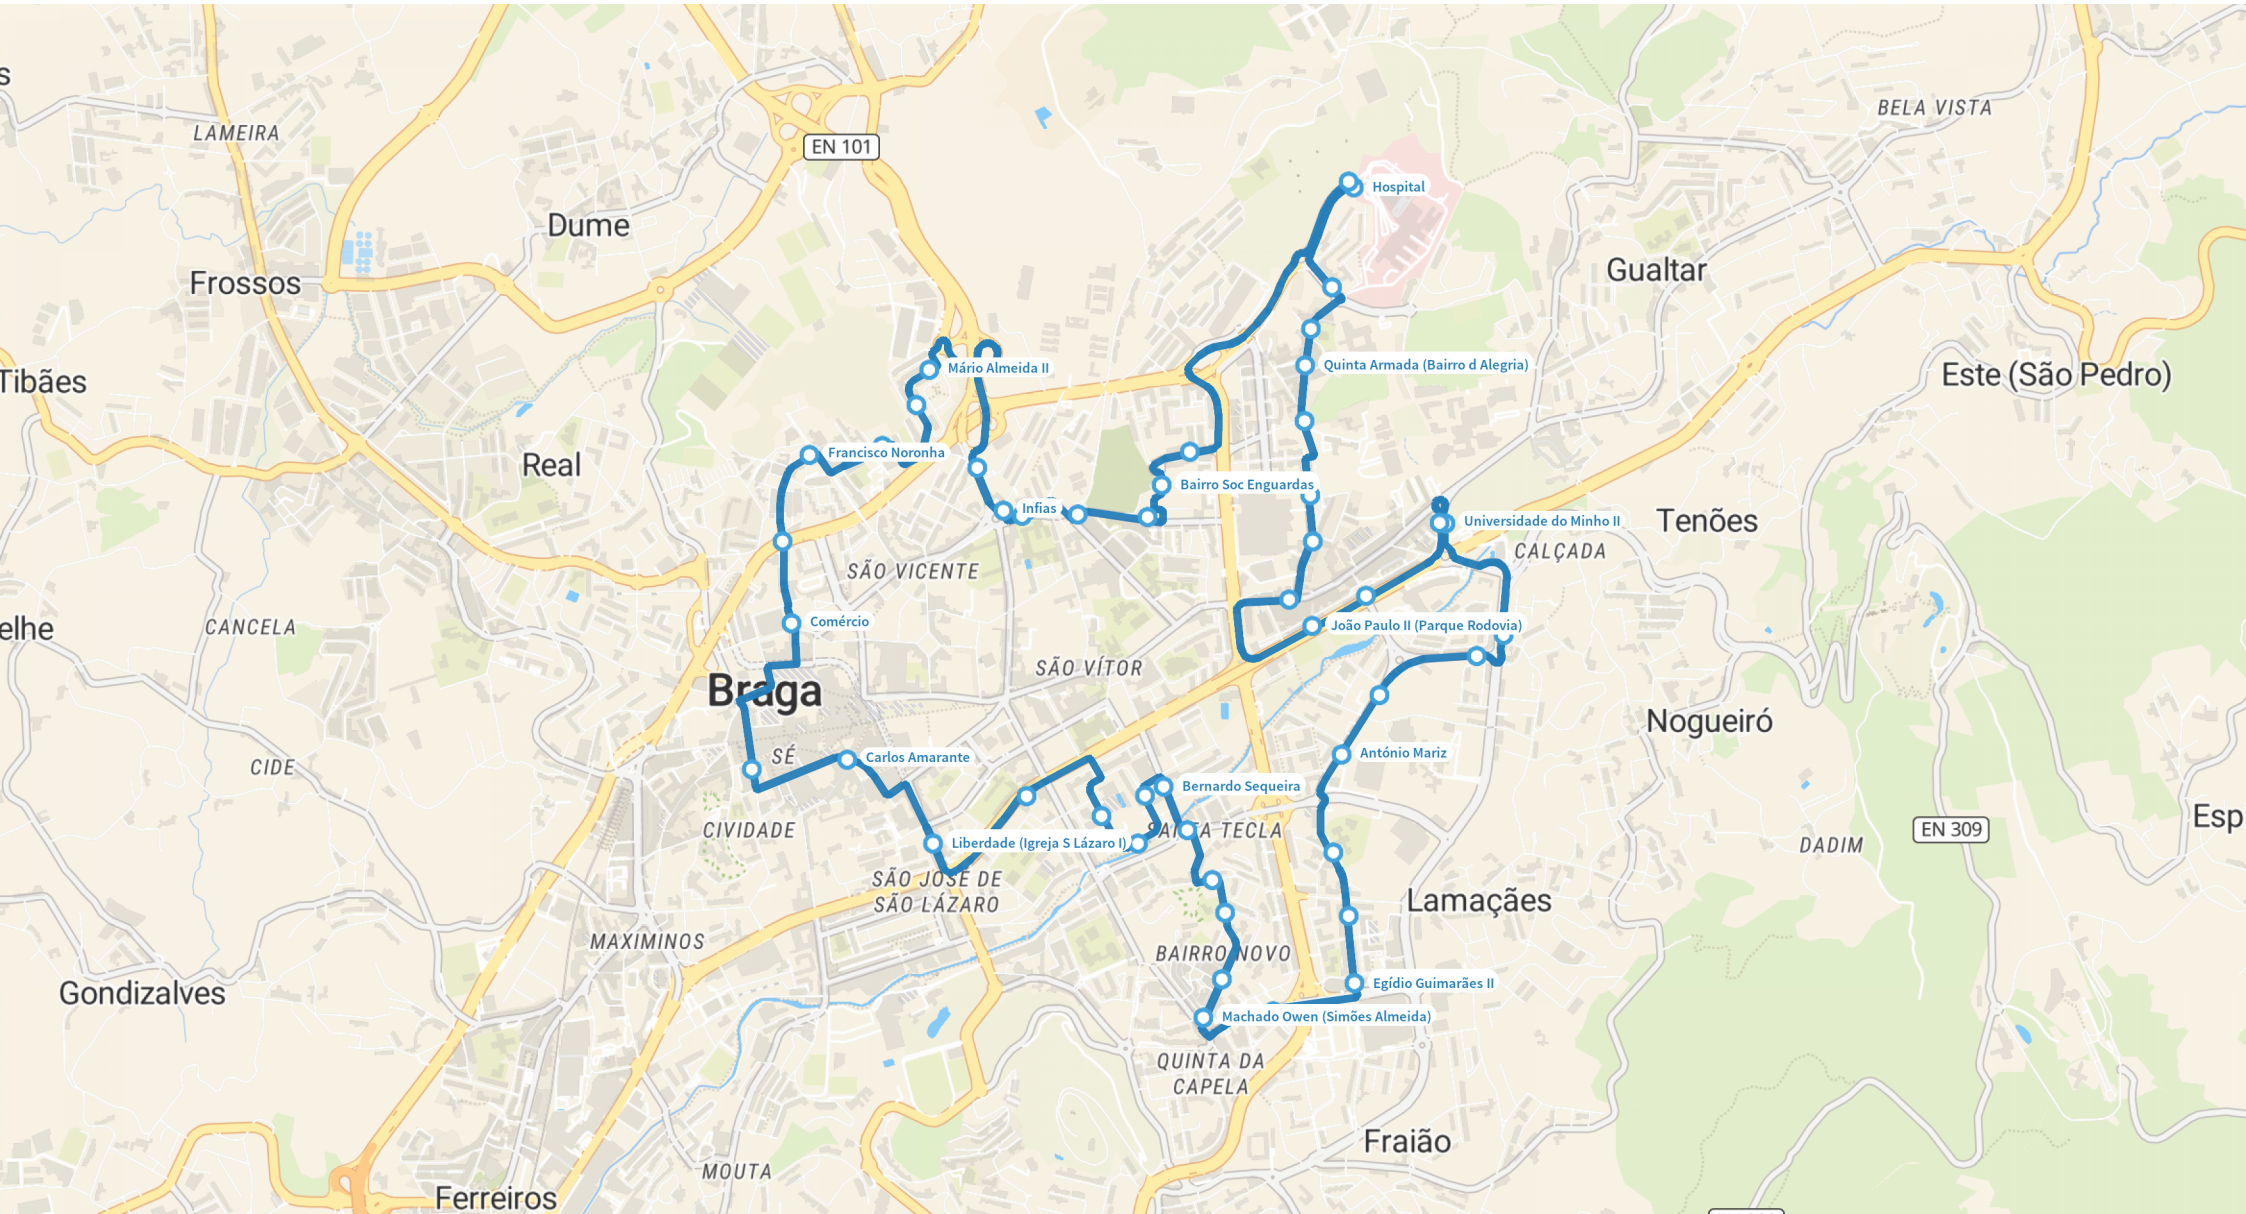

41 | Circuito Urbano II

Dias Úteis

Legenda

Circuito Urbano II

Paragem Coroa 1

41 | Circuito Urbano II

Domingos e Feriados

Legenda

-  Circuito Urbano II
-  Paragem Coroa 1