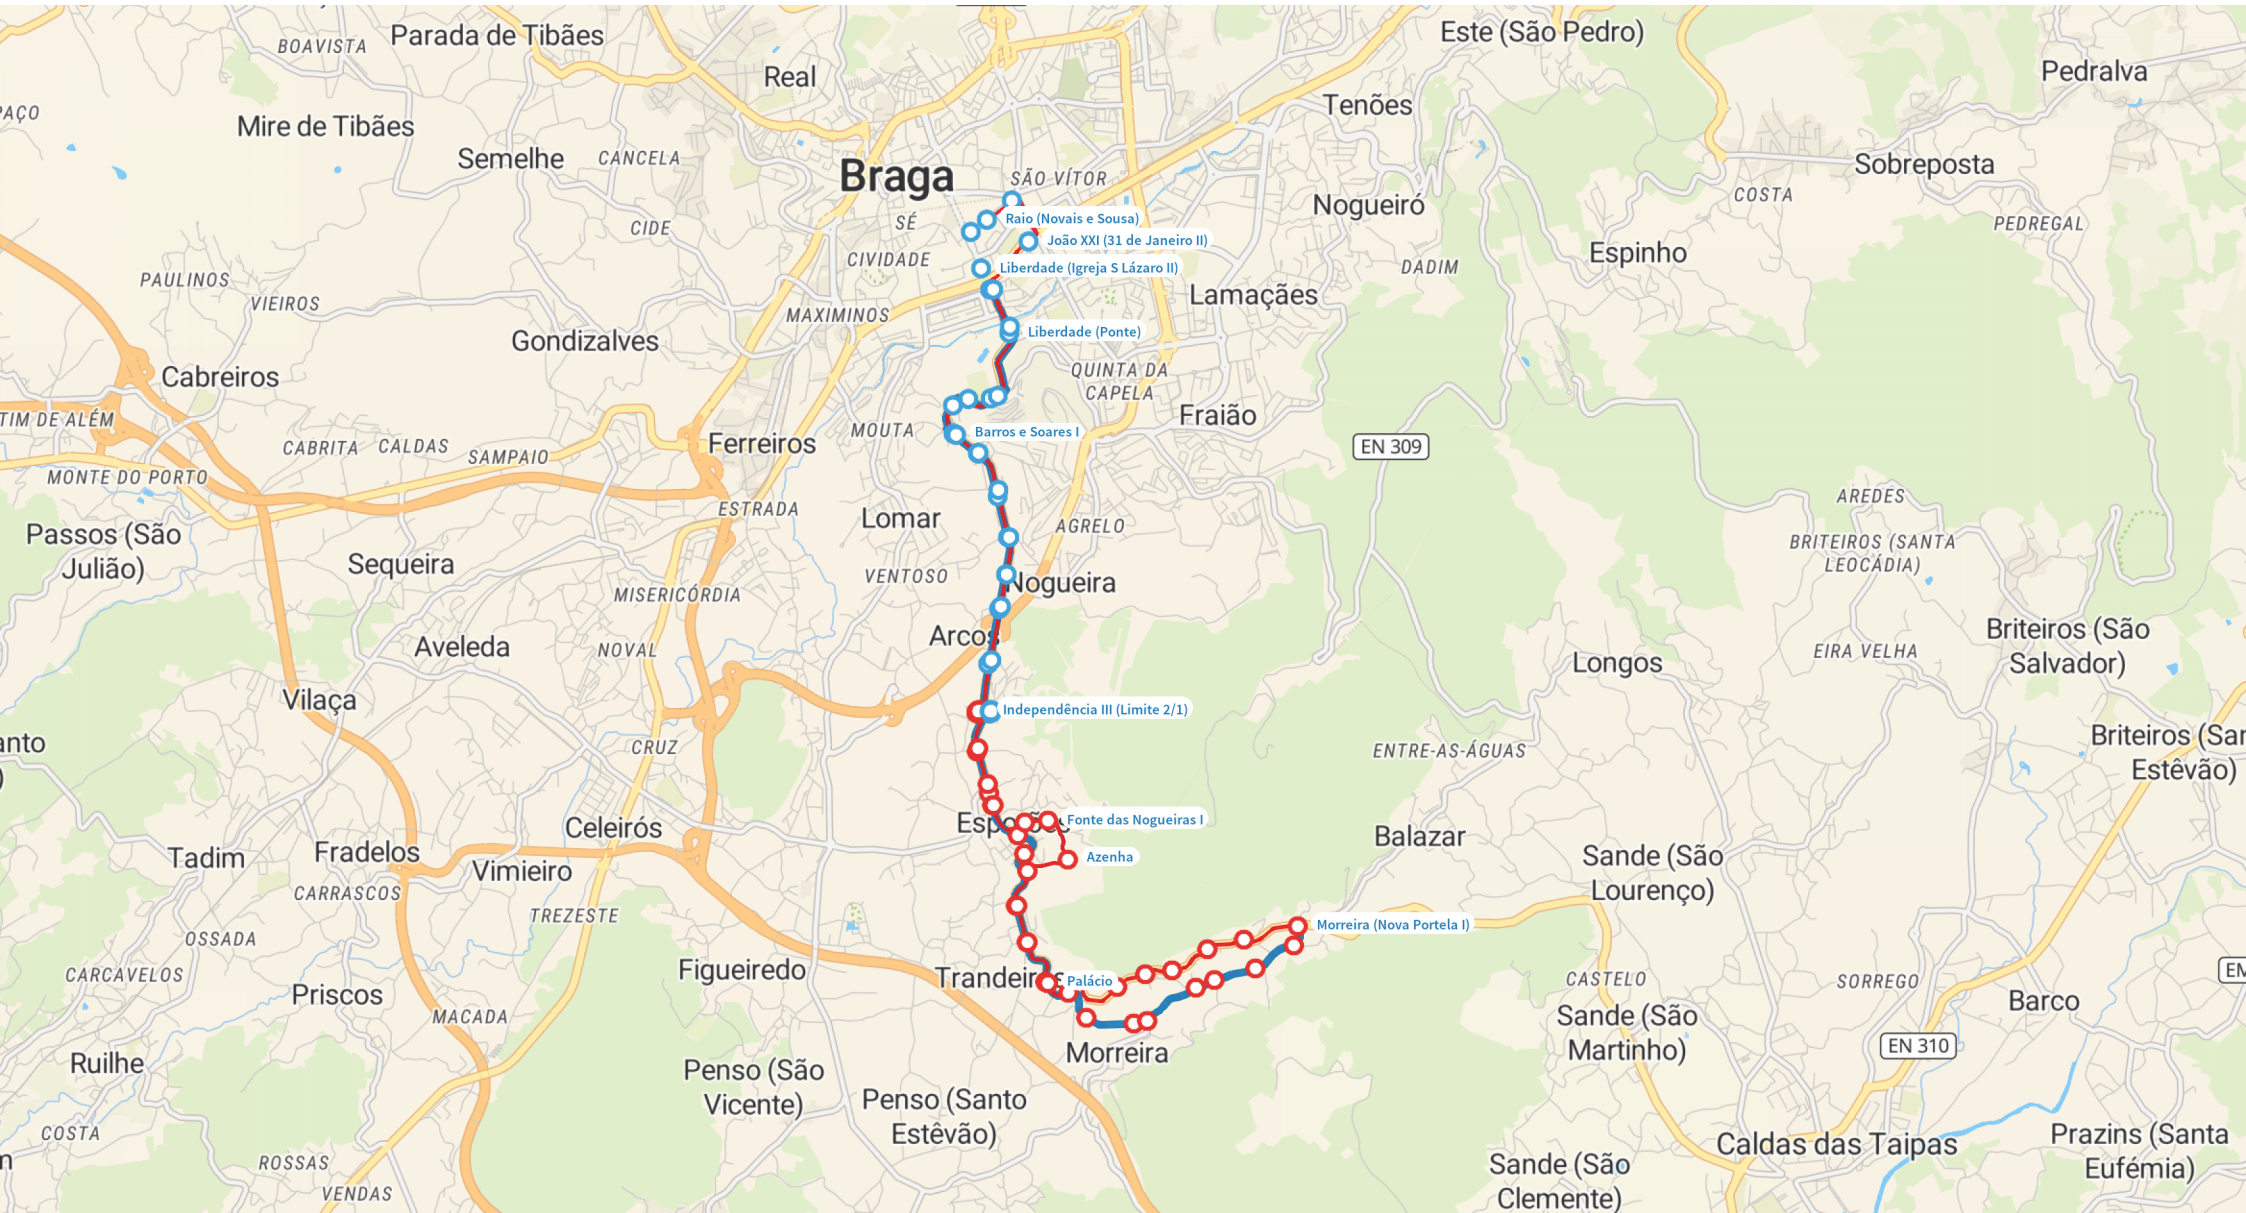

38 | Rua do Raio - Morreira

Dias Úteis

Legenda

- Rua do Raio - Morreira
- Morreira - Rua do Raio
- Paragem Coroa 1

- Paragem Coroa 2
- Mudança de Coroa