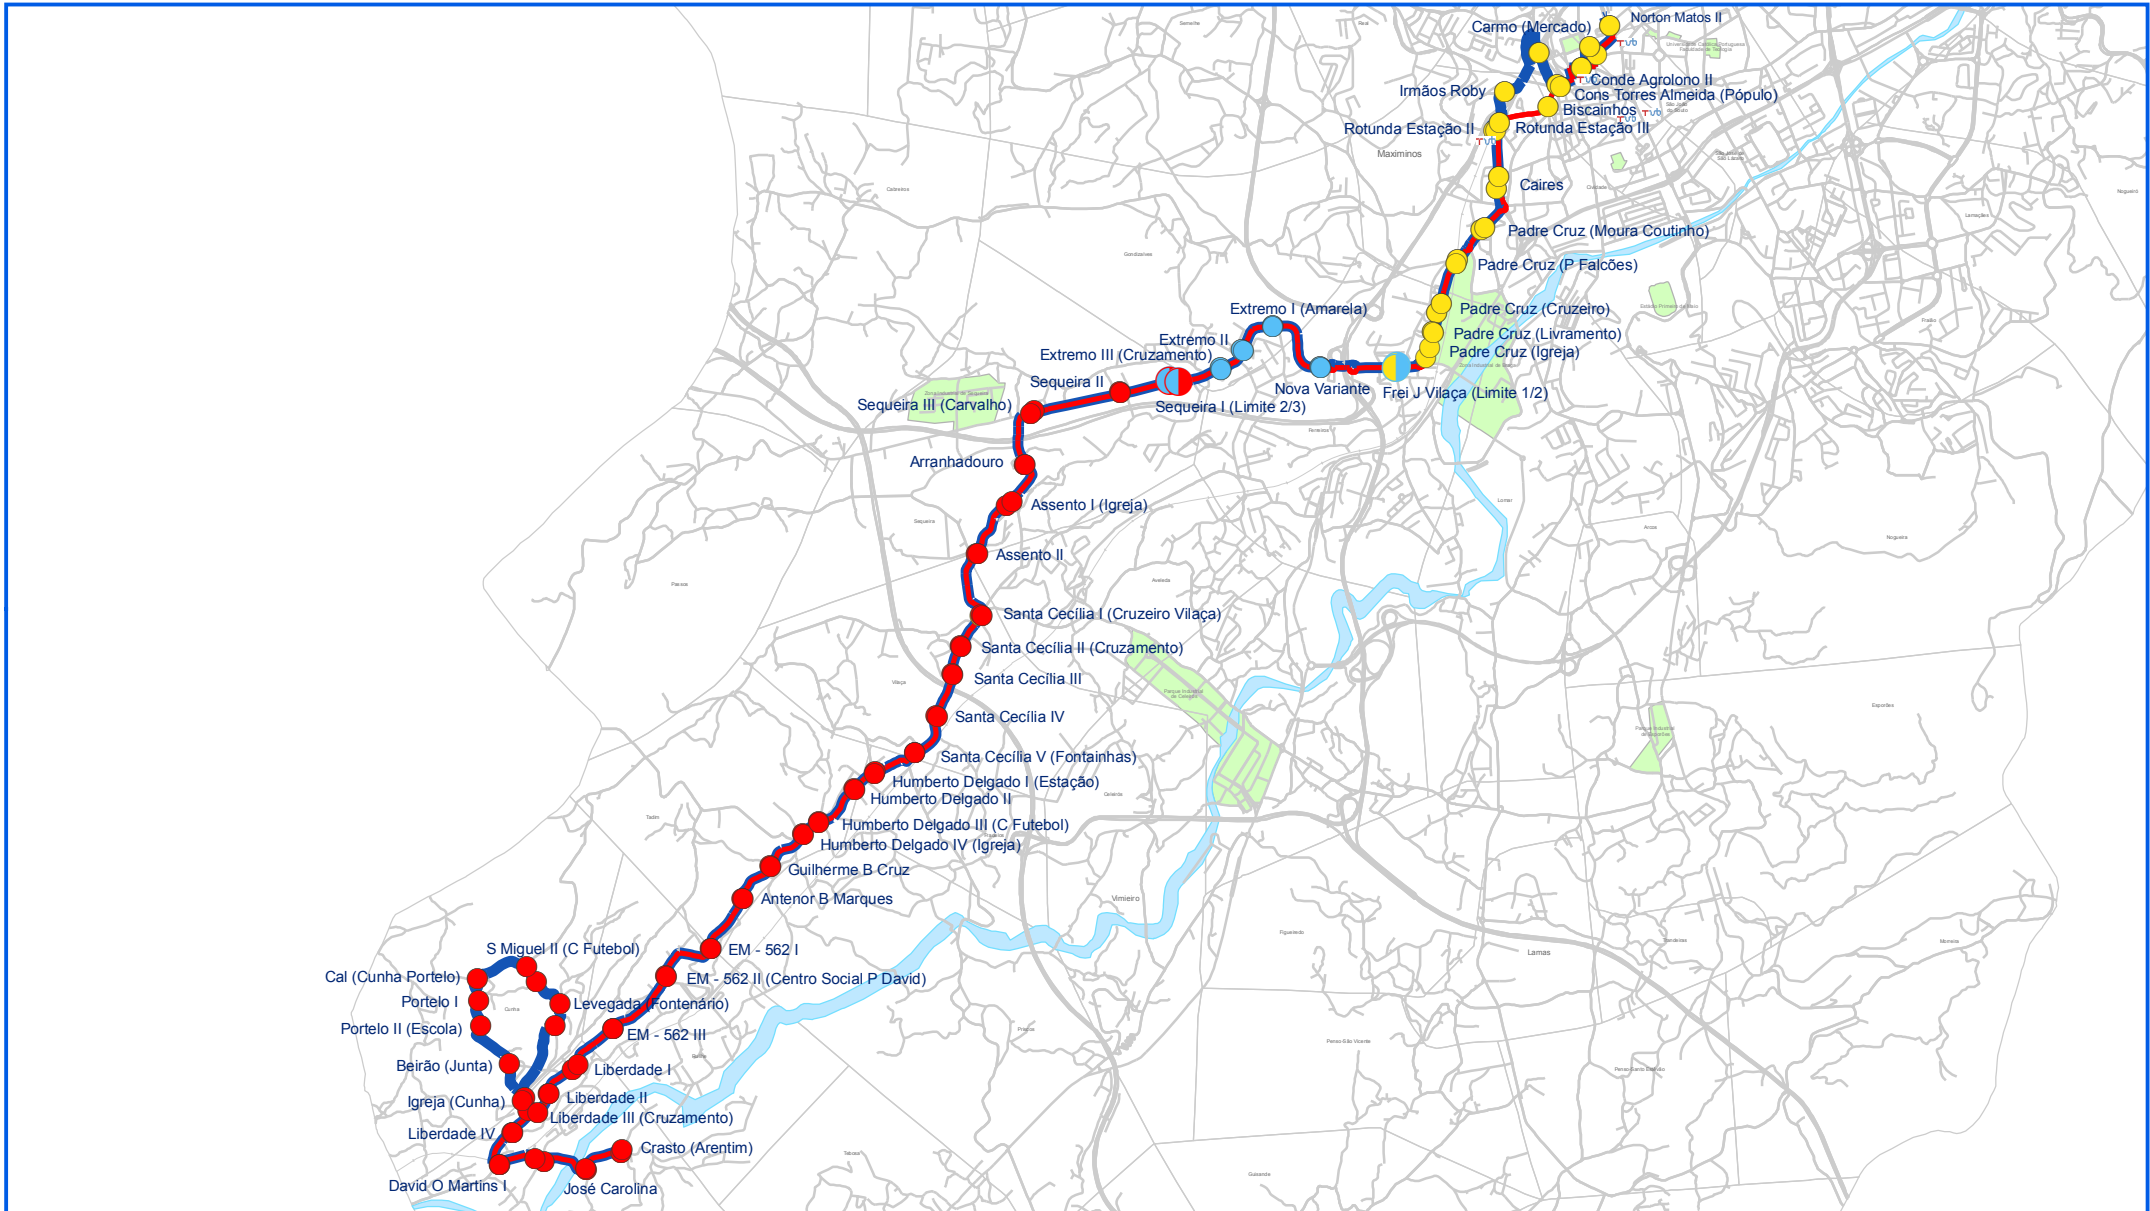

# 37 Avenida General Norton de Matos - Cunha/Arentim

**Legenda:**

- Norton de Matos - Cunha/Arentim
- Arentim - Norton de Matos
- Paragem Coroa 1
- Paragem Coroa 2
- Paragem Coroa 3
- Paragem Limite Coroa 1/2
- Paragem Limite Coroa 2/3
-  **Postos de Venda**