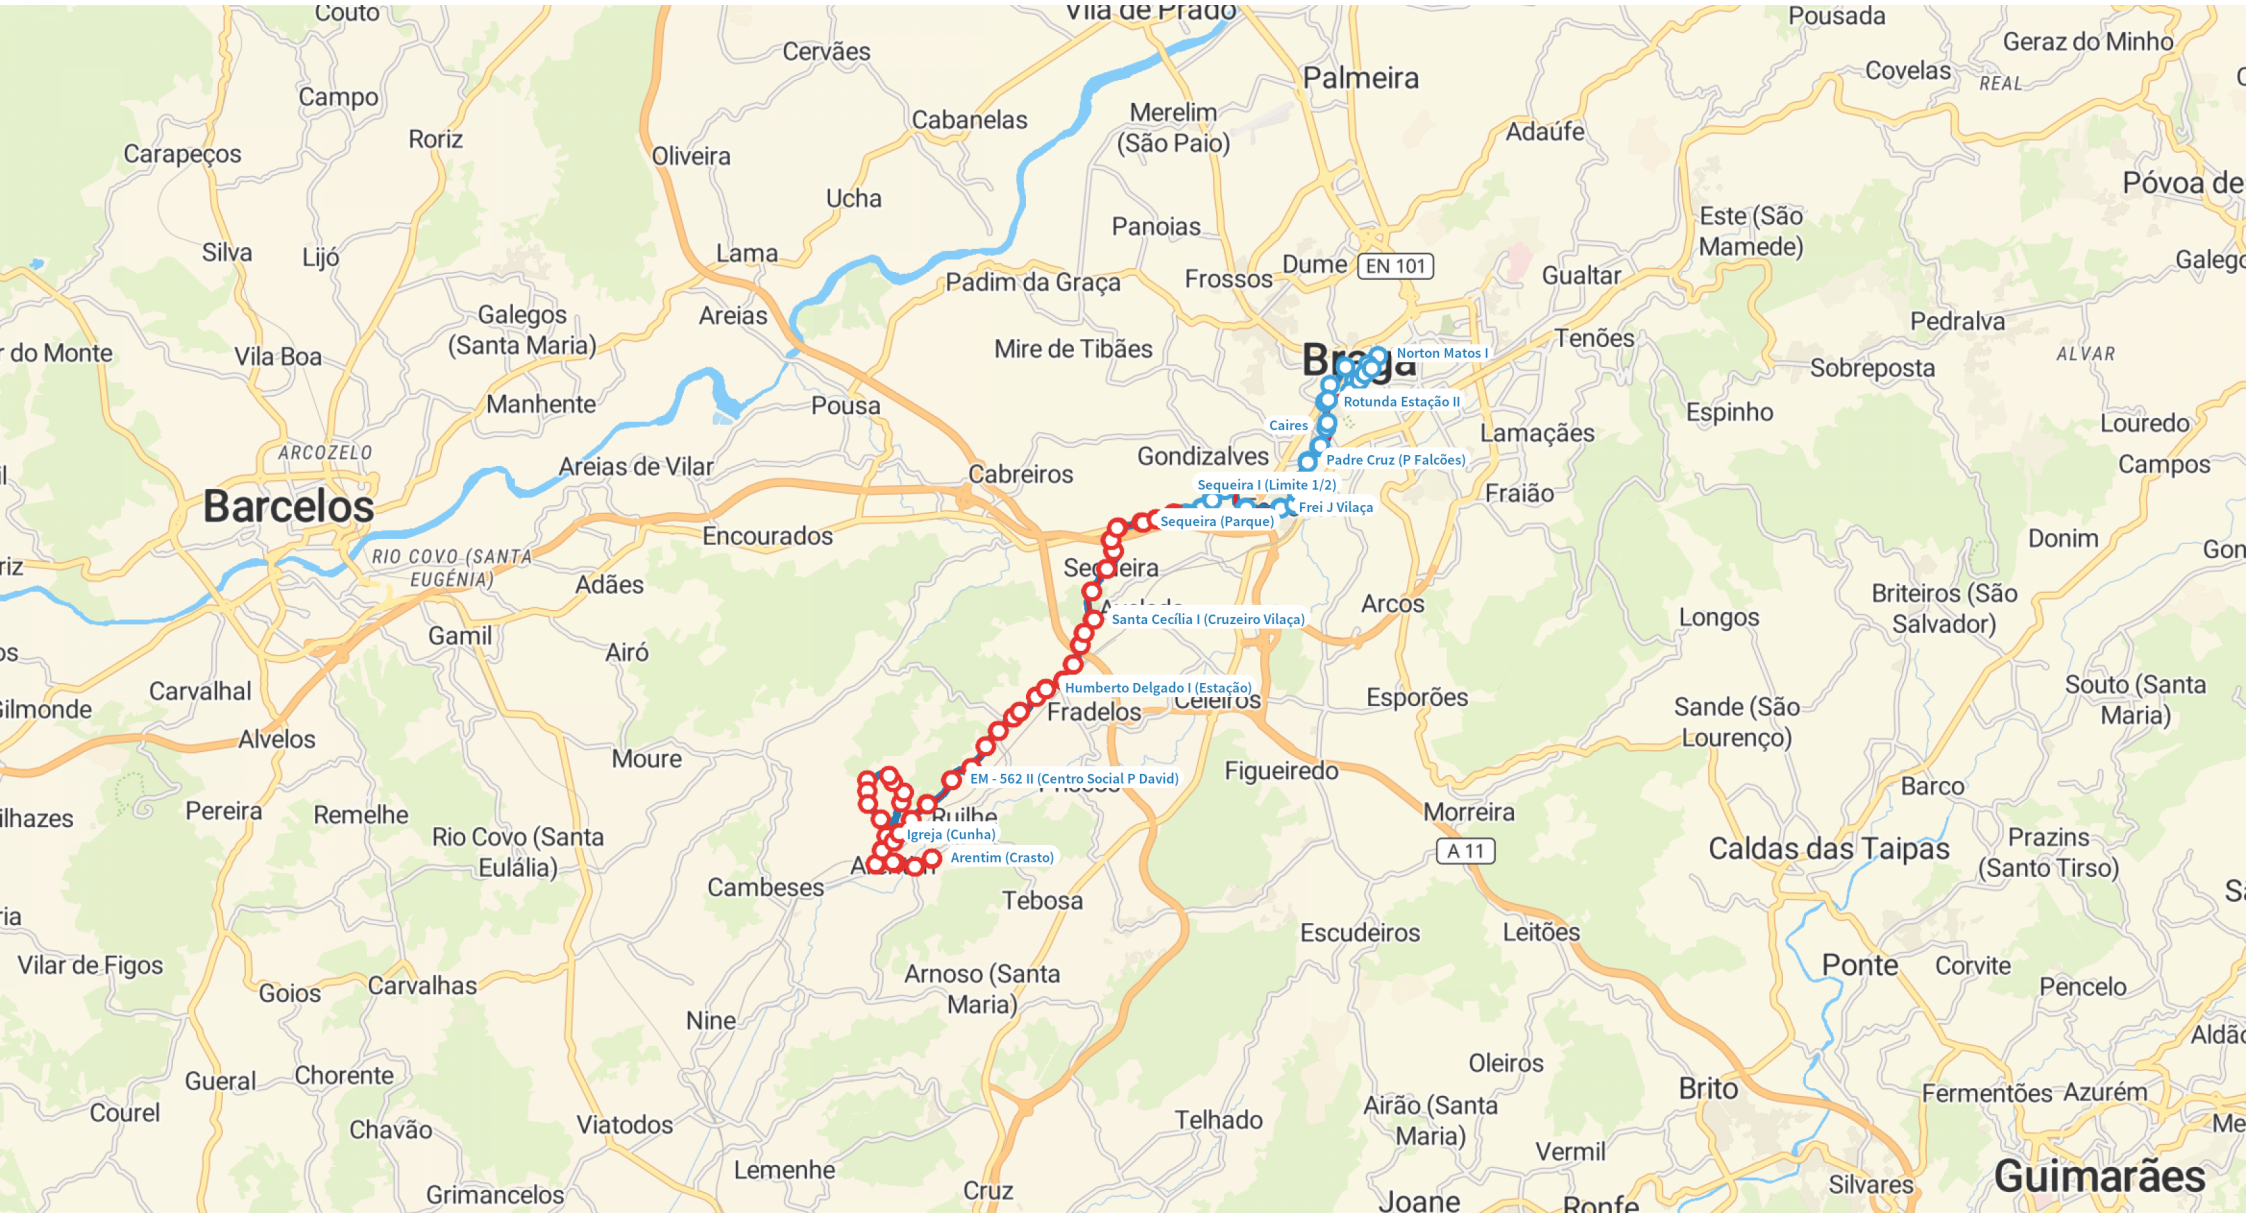

37 | Avenida General Norton de Matos - Cunha/Arentim

Dias Úteis

Legenda

- Avenida General Norton de Matos - Cunha/Arentim Paragem Coroa 2
- Cunha/Arentim - Avenida General Norton de Matos Mudança de Coroa
- Paragem Coroa 1