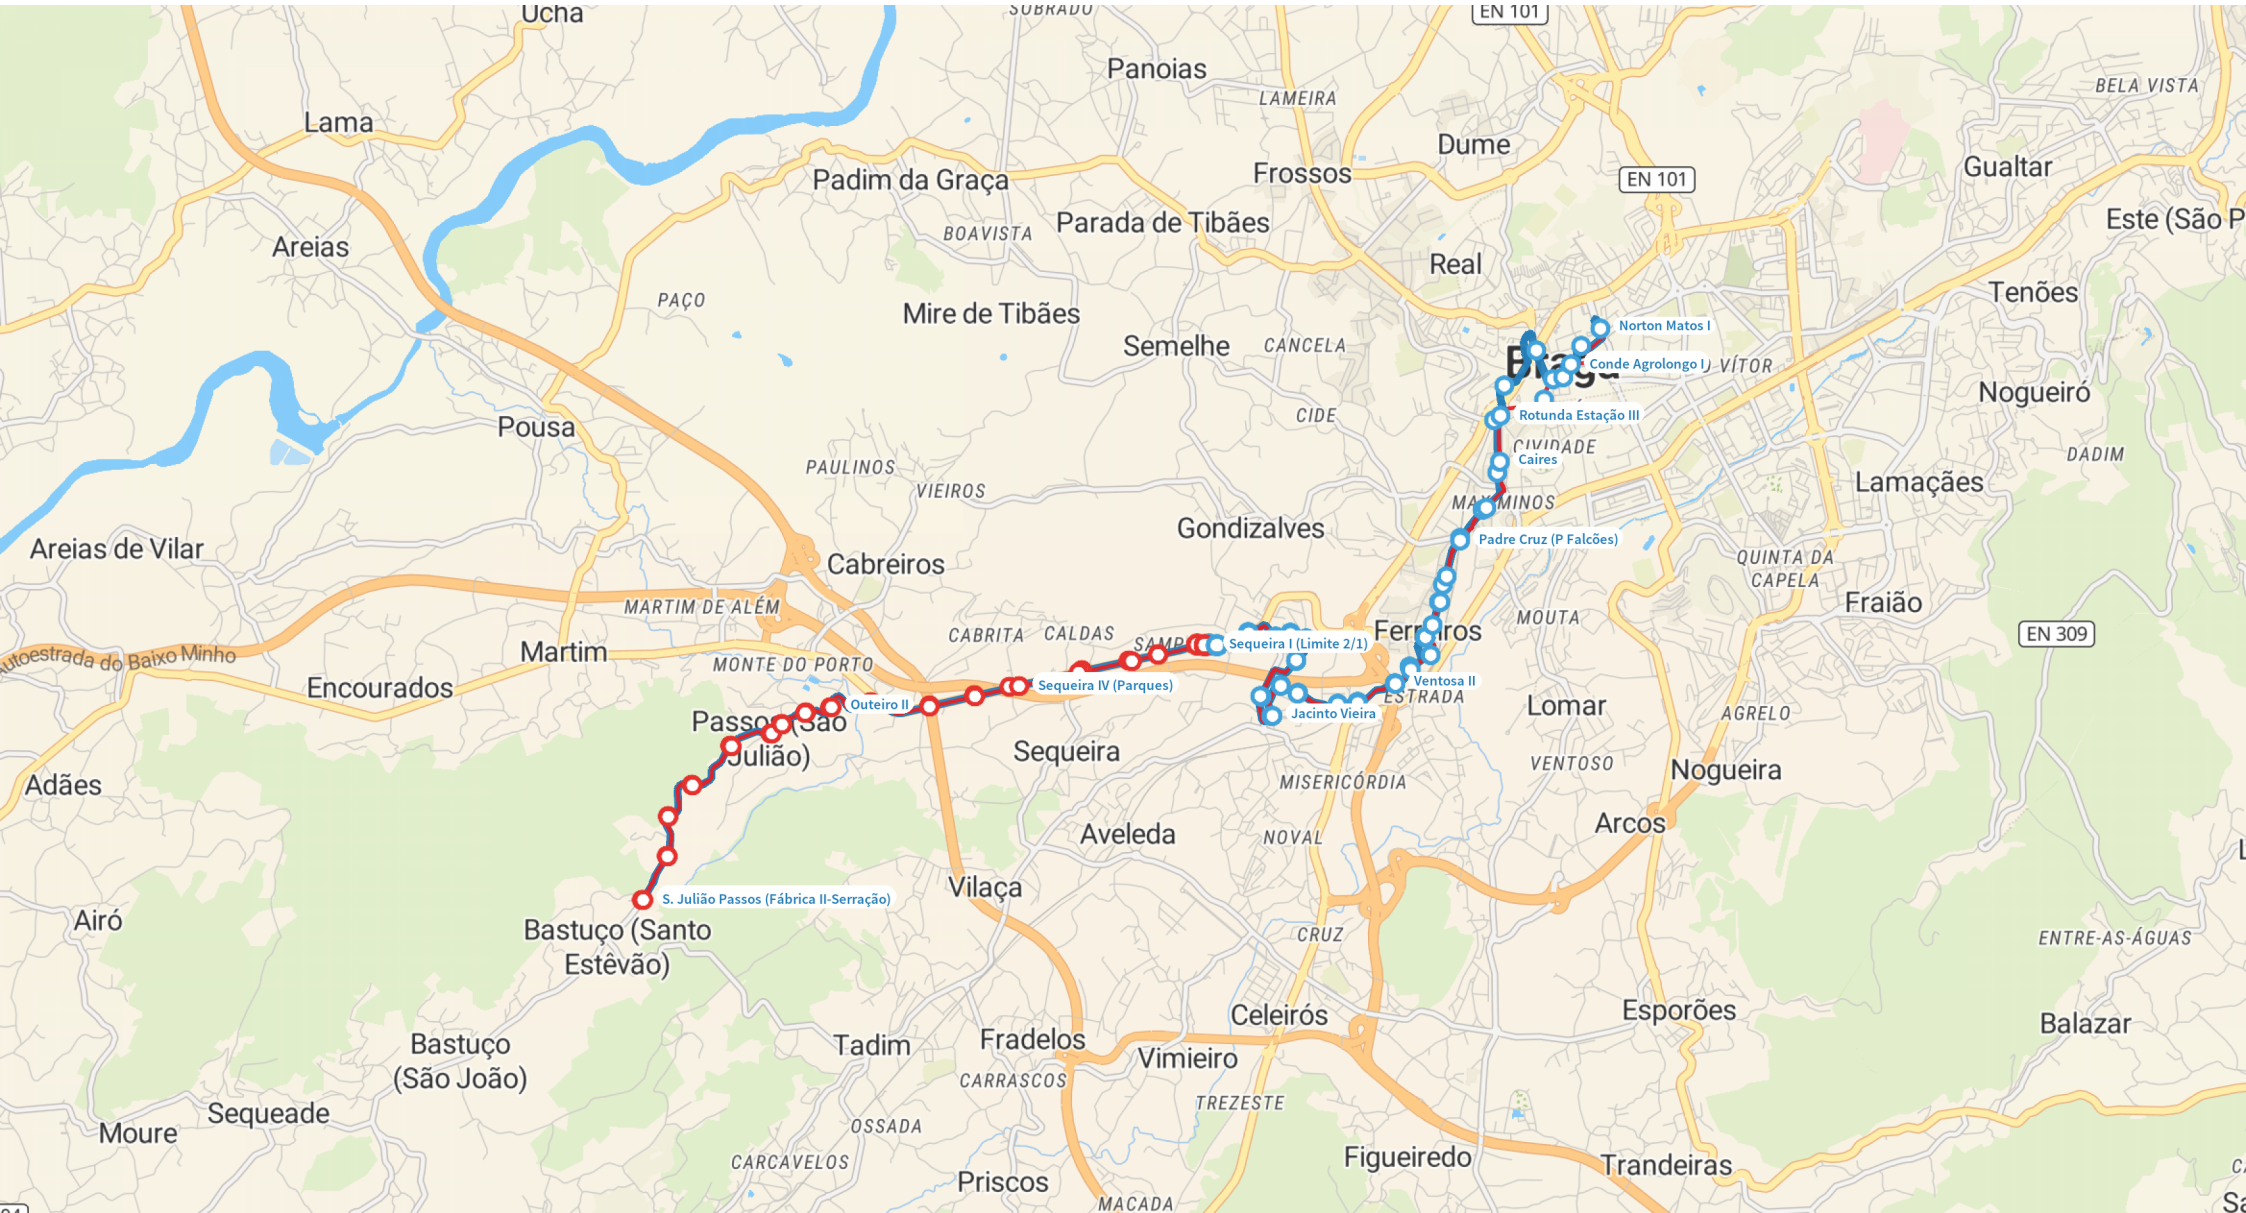

36 | Avenida General Norton de Matos - S. Julião de Passos

Dias Úteis

Legenda

- Avenida General Norton de Matos - S. Julião de Passos Paragem Coroa 2
- S. Julião de Passos - Avenida General Norton de Matos Paragem Coroa 1
- Paragem Coroa 1

36 | Avenida General Norton de Matos - S. Julião de Passos

Sábado

Legenda

- Avenida General Norton de Matos - S. Julião de Passos
- S. Julião de Passos - Avenida General Norton de Matos
- Paragem Coroa 1
- Paragem Coroa 2