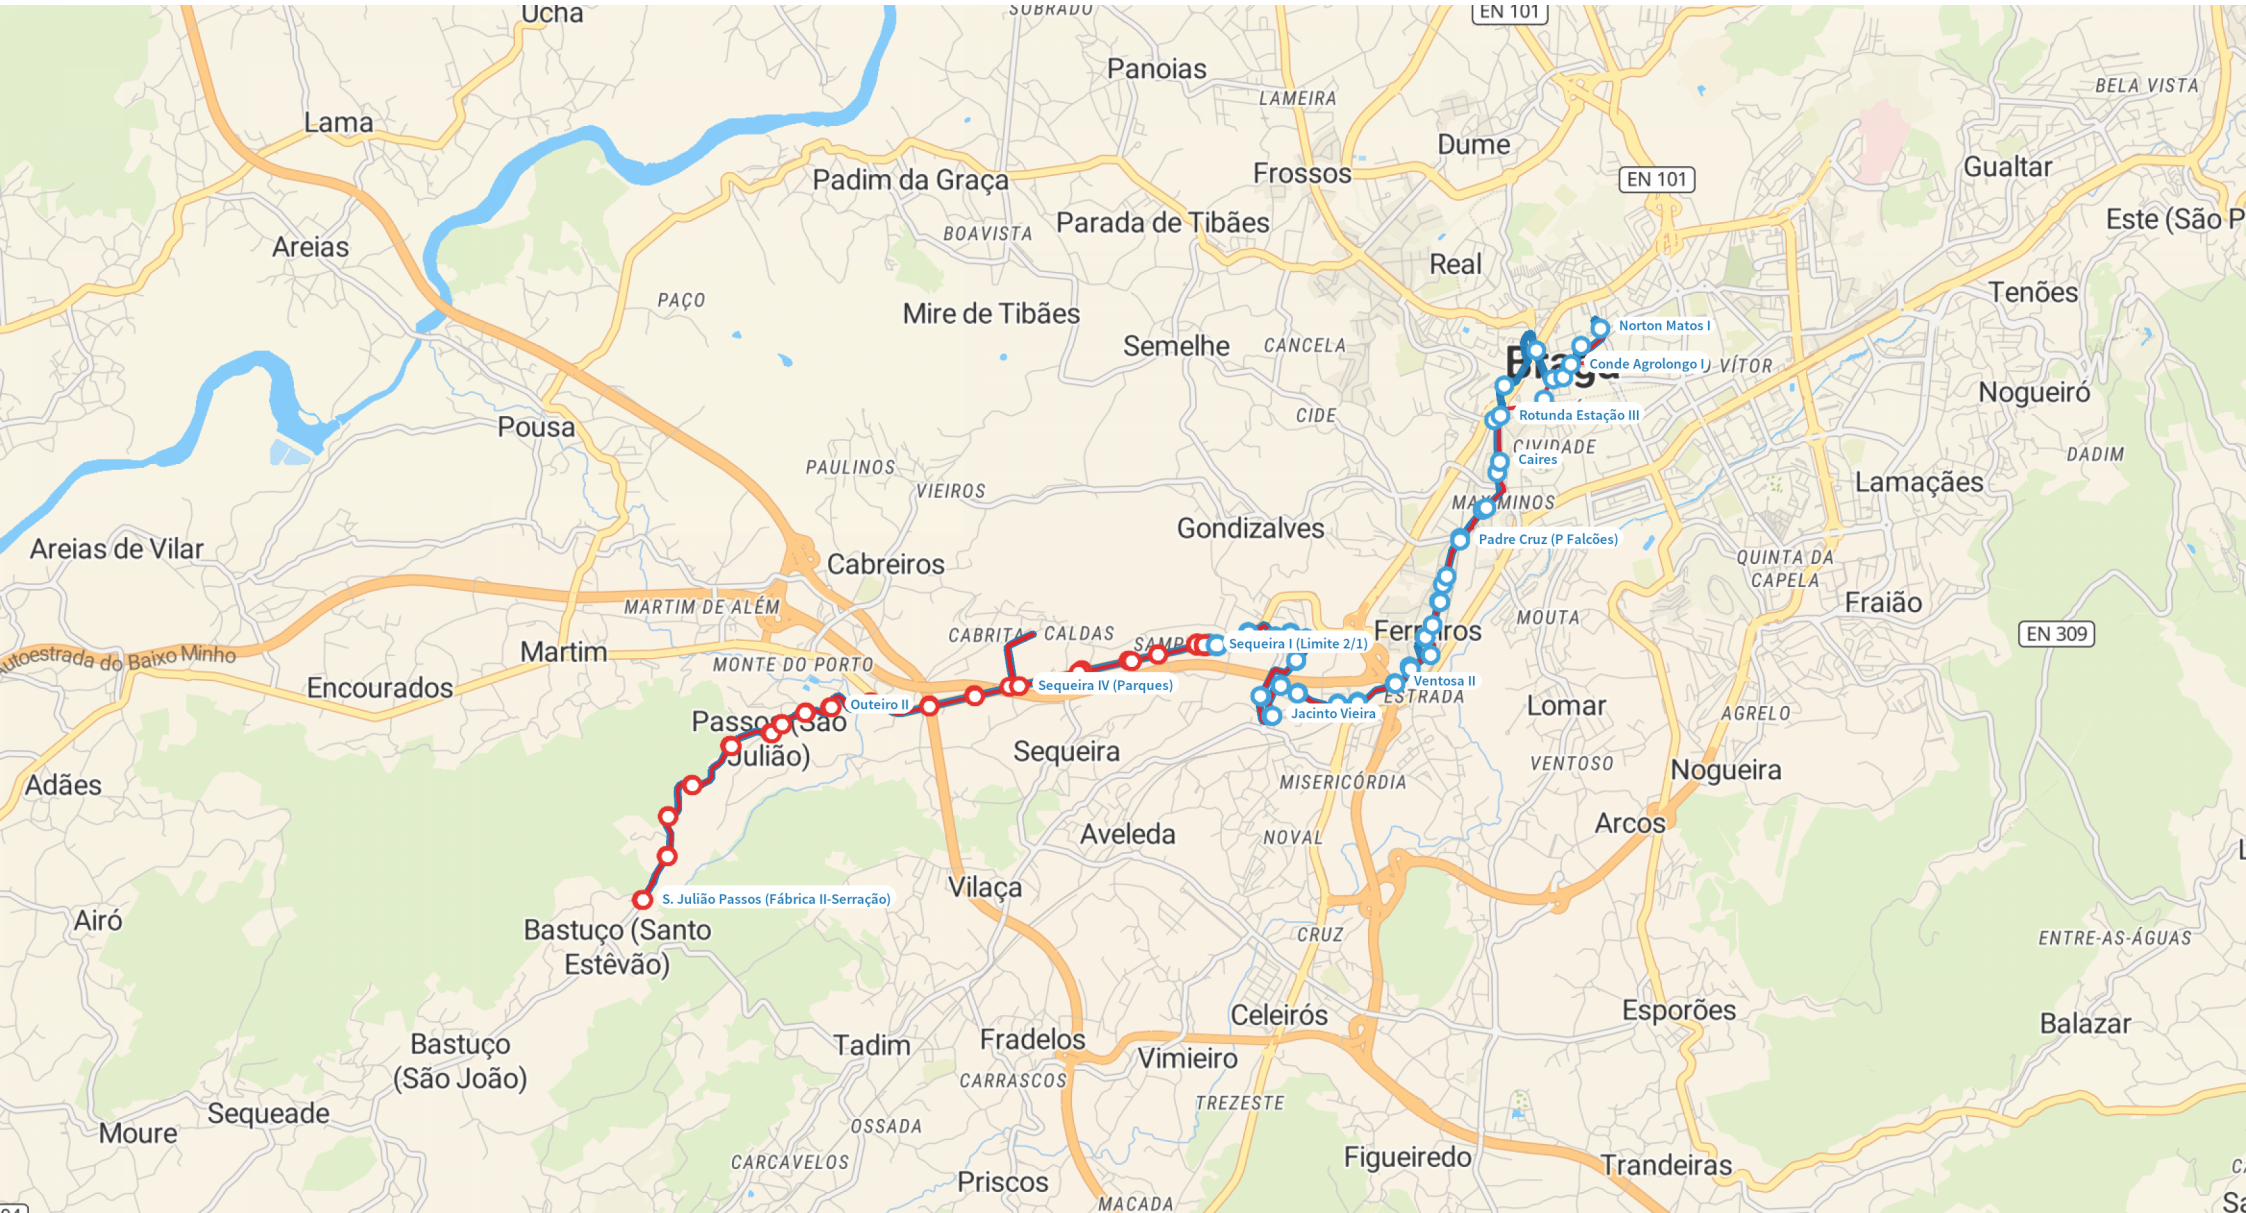

36 | Avenida General Norton de Matos - S. Julião de Passos

Dias Úteis

Legenda

- Avenida General Norton de Matos - S. Julião de Passos Paragem Coroa 2
- S. Julião de Passos - Avenida General Norton de Matos Paragem Coroa 1
- Paragem Coroa 1

36 | Avenida General Norton de Matos - S. Julião de Passos

Sábado

Legenda

- Avenida General Norton de Matos - S. Julião de Passos
- S. Julião de Passos - Avenida General Norton de Matos
- Paragem Coroa 1
- Paragem Coroa 2