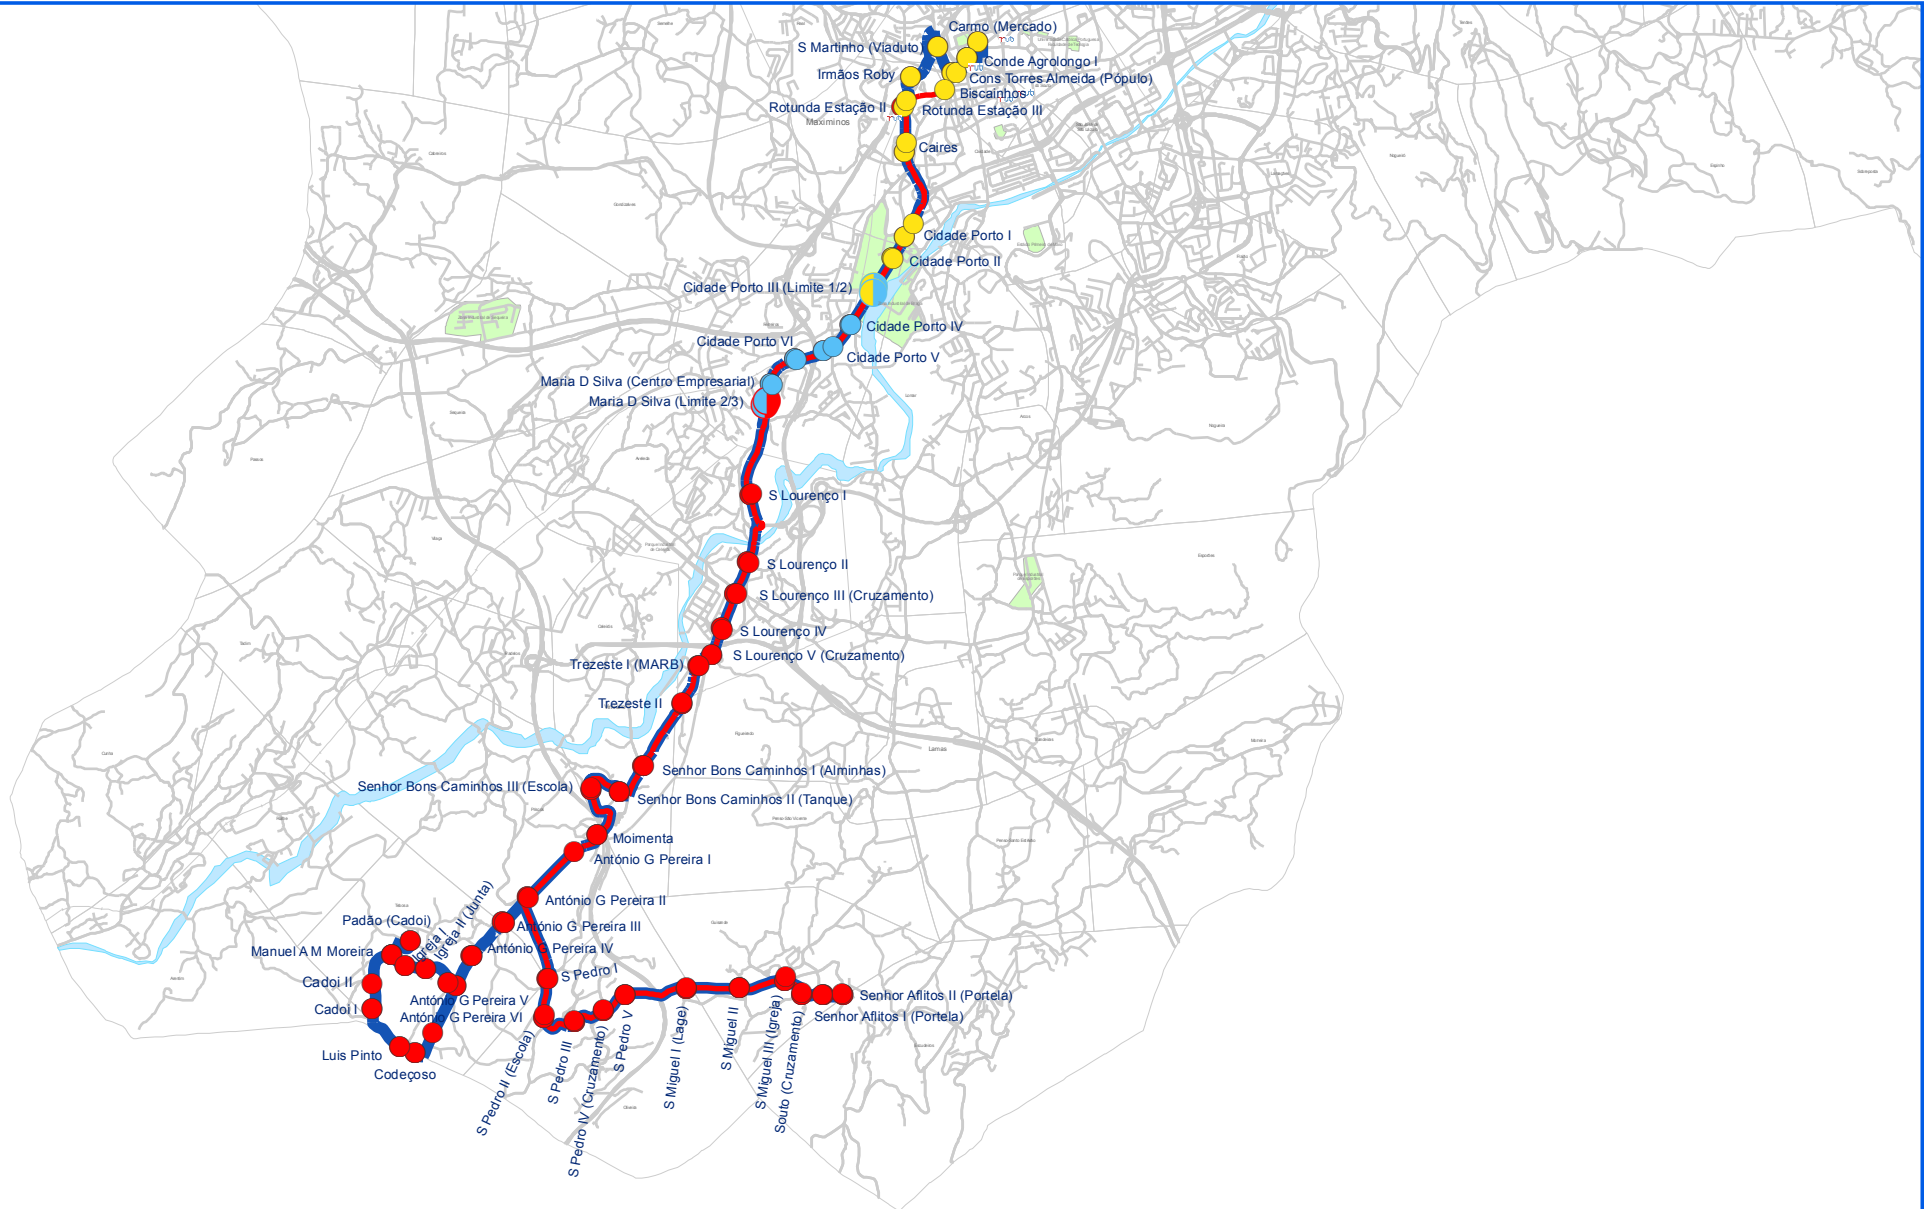

# 35 Praça Conde de Agrolongo - Tebosa/Guisande

**Legenda:**

- Conde de Agrolongo - Guisande
- Guisande - Conde de Agrolongo
- Paragem Coroa 1
- Paragem Coroa 2
- Paragem Coroa 3
- Paragem Limite Coroa 1/2
- Paragem Limite Coroa 2/3
-  **Postos de Venda**