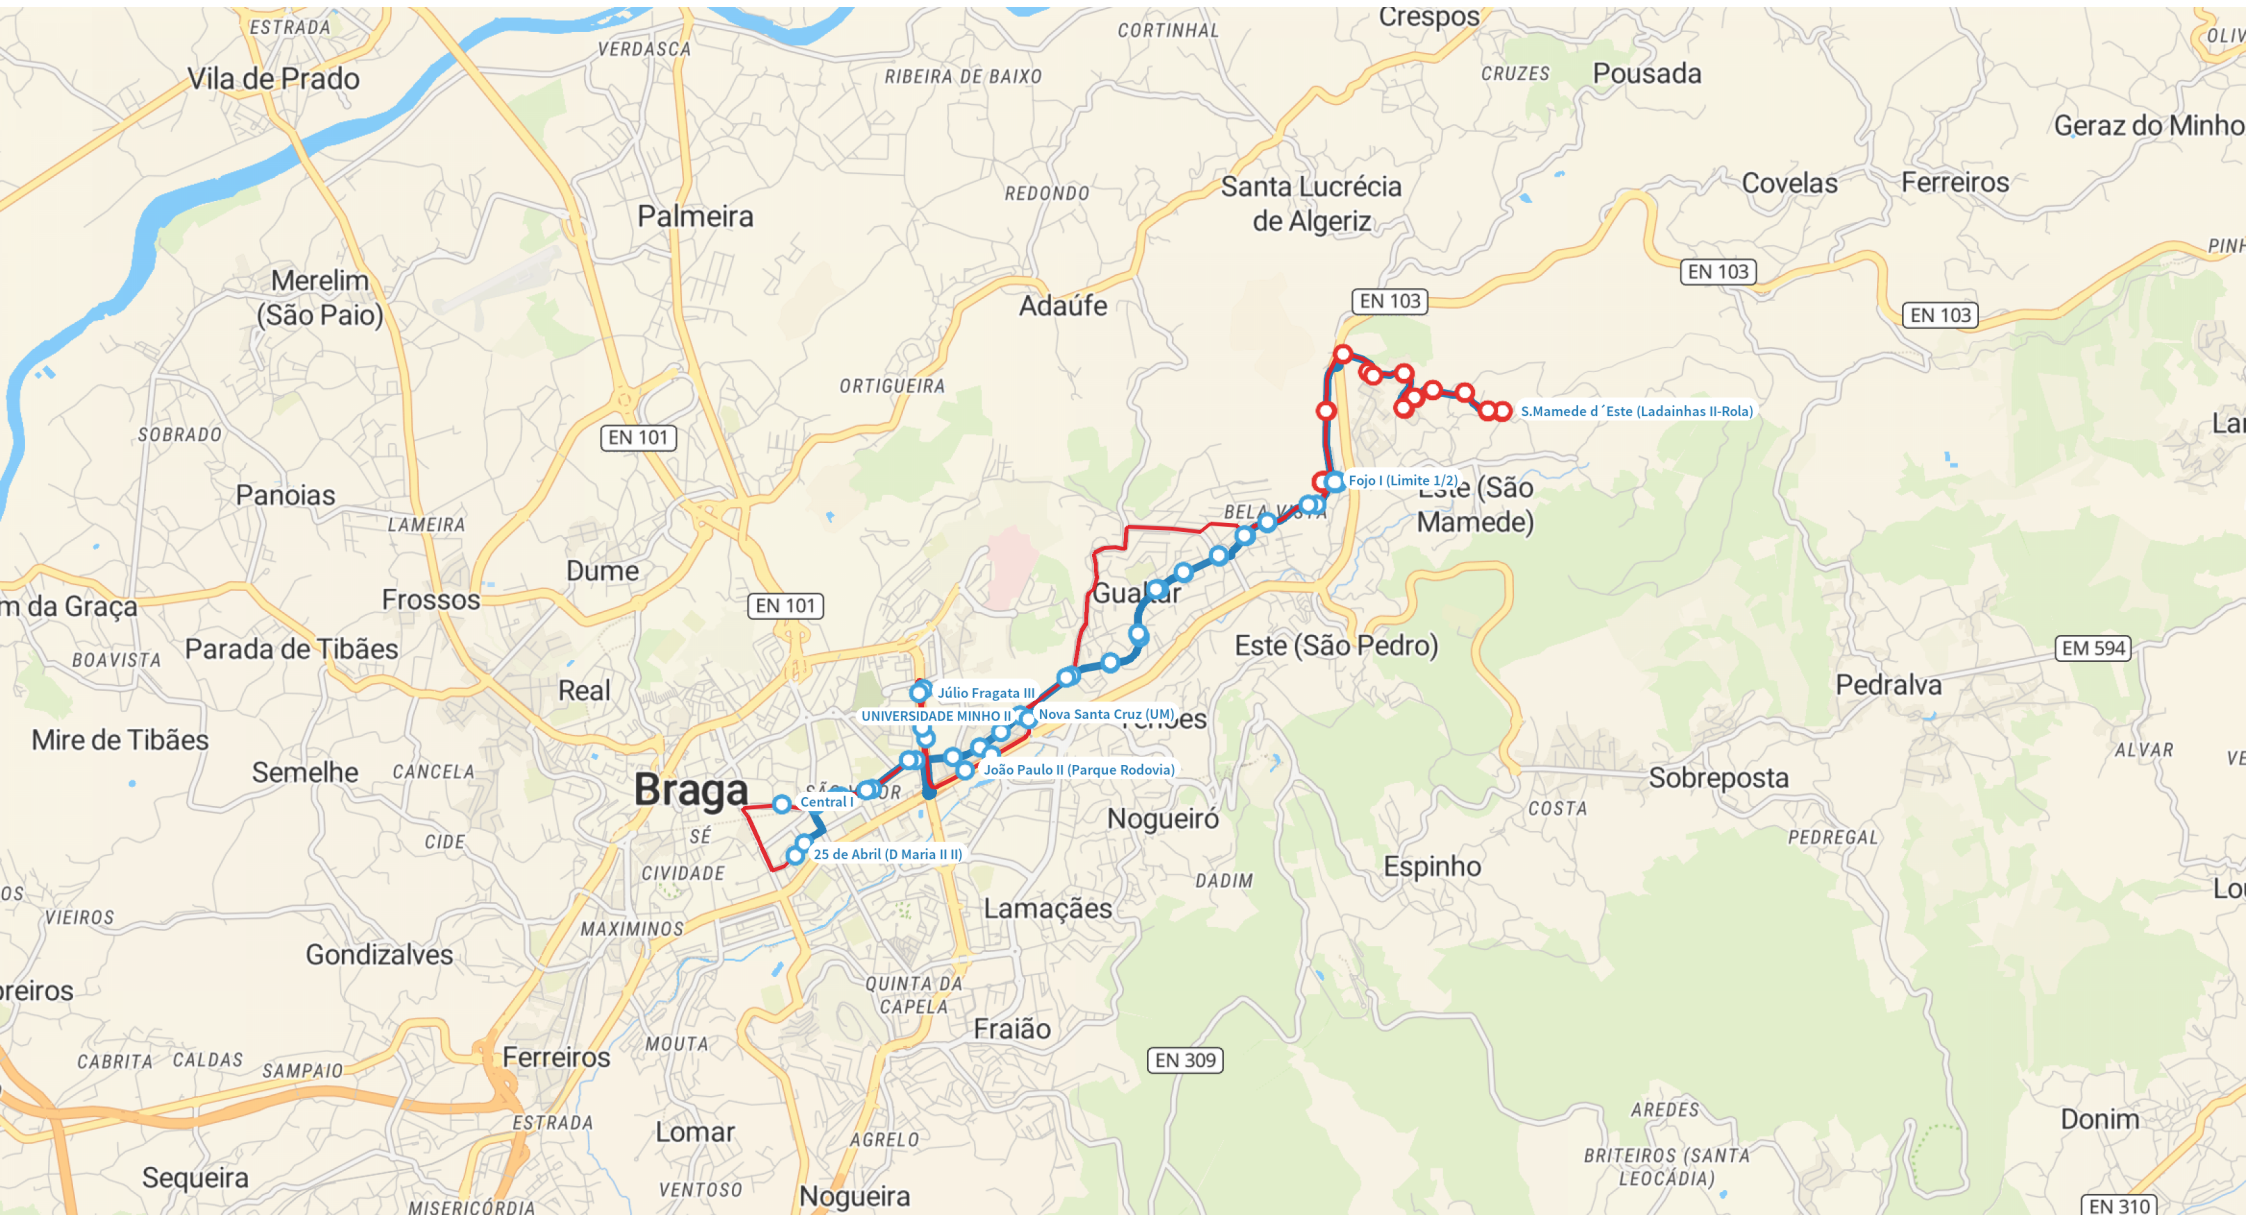

31 | Rua 25 de Abril - S. Mamede d' Este (Rola)

Dias Úteis

Legenda

- Rua 25 de Abril - S. Mamede d' Este (Rola)
- S. Mamede d' Este (Rola) - Rua 25 de Abril
- Paragem Coroa 2
- Paragem Coroa 1
- Mudança de Coroa

31 | Rua 25 de Abril - S. Mamede d' Este (Rola)

Sábado

Legenda

- Rua 25 de Abril - S. Mamede d' Este (Rola)
- S. Mamede d' Este (Rola) - Rua 25 de Abril
- Paragem Coroa 2
- Paragem Coroa 1
- Mudança de Coroa

31 | Rua 25 de Abril - S. Mamede d' Este (Rola)

Domingos e Feriados

Legenda

- Rua 25 de Abril - S. Mamede d' Este (Rola)
- S. Mamede d' Este (Rola) - Rua 25 de Abril
- Paragem Coroa 2
- Paragem Coroa 1
- Mudança de Coroa