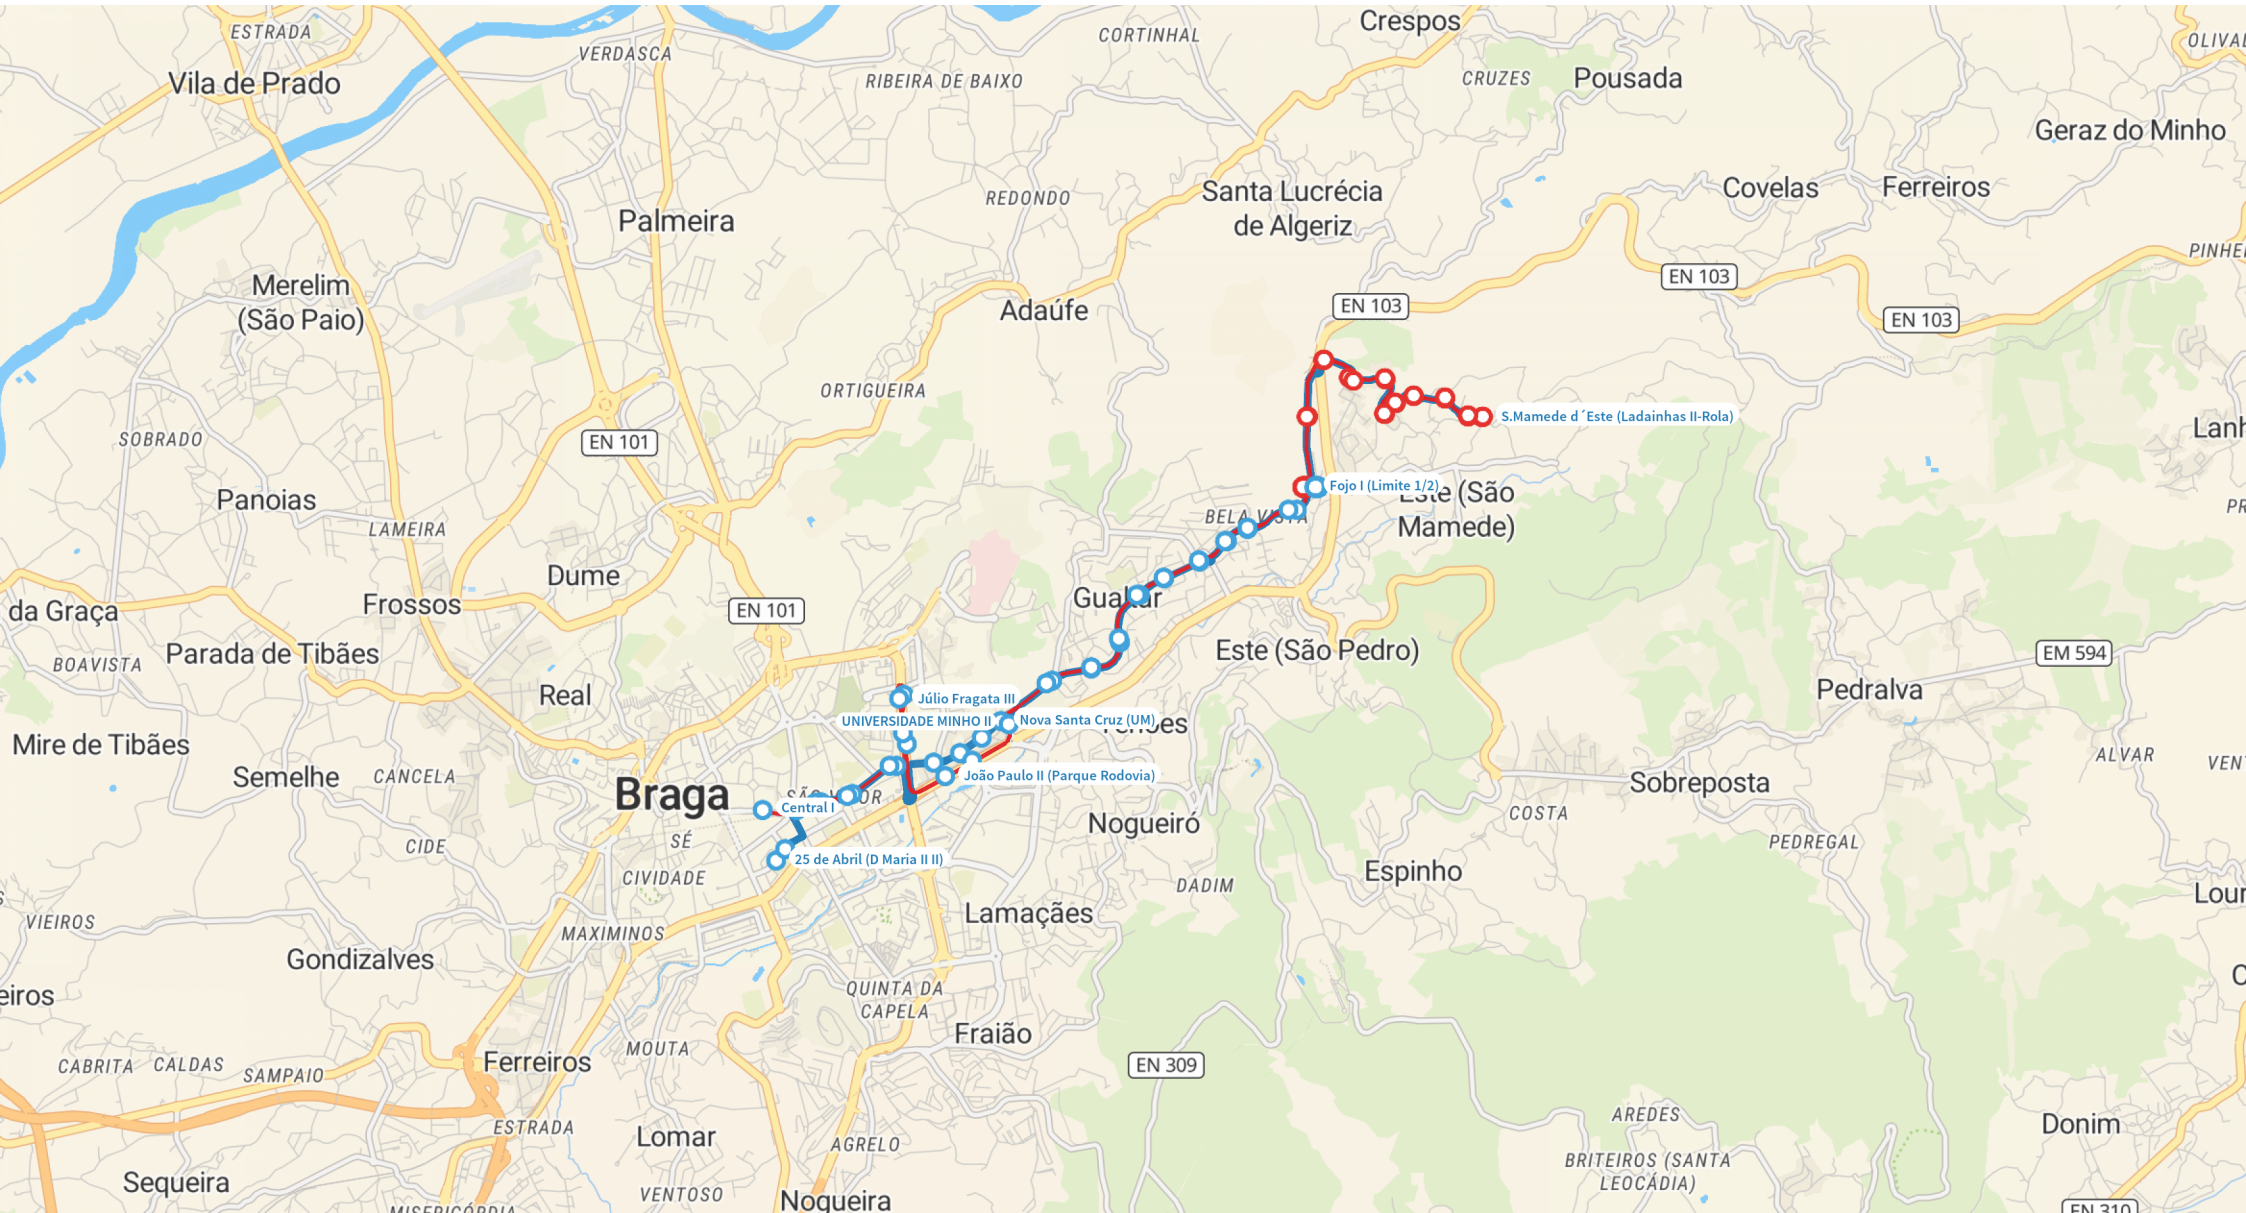

31 | Rua 25 de Abril - S. Mamede d' Este (Rola)

Dias Úteis

Legenda

- Rua 25 de Abril - S. Mamede d' Este (Rola)
- S. Mamede d' Este (Rola) - Rua 25 de Abril
- Paragem Coroa 2
- Paragem Coroa 1
- Mudança de Coroa

31 | Rua 25 de Abril - S. Mamede d' Este (Rola)

Sábado

Legenda

- Rua 25 de Abril - S. Mamede d' Este (Rola)
- S. Mamede d' Este (Rola) - Rua 25 de Abril
- Paragem Coroa 2
- Paragem Coroa 1
- Mudança de Coroa

31 | Rua 25 de Abril - S. Mamede d' Este (Rola)

Domingos e Feriados

Legenda

- Rua 25 de Abril - S. Mamede d' Este (Rola)
- S. Mamede d' Este (Rola) - Rua 25 de Abril
- Paragem Coroa 2
- Paragem Coroa 1
- Mudança de Coroa