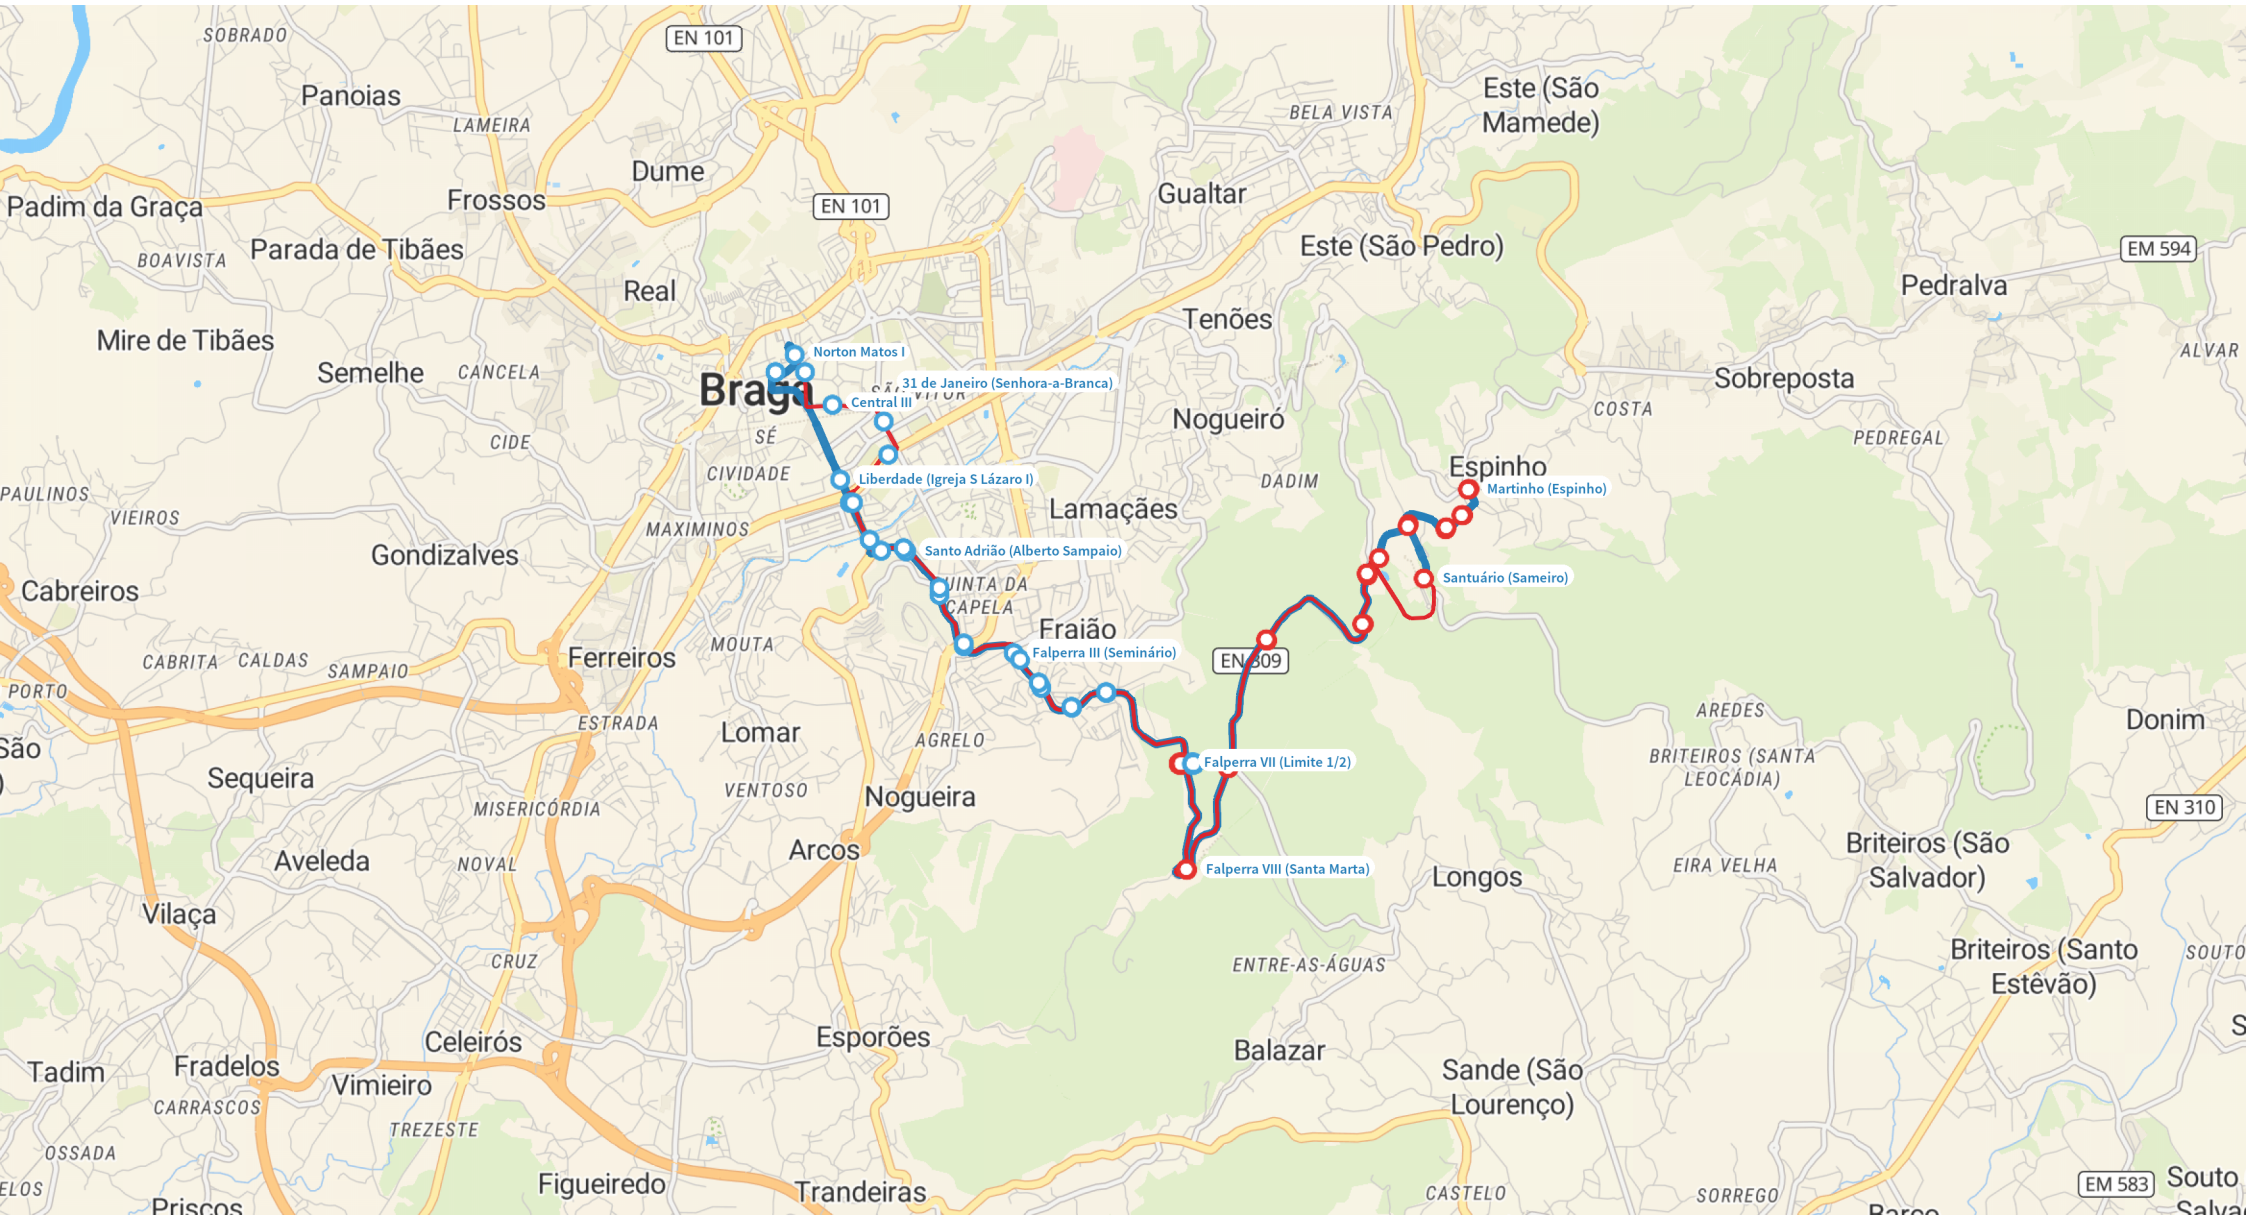

# 23 | Avenida General Norton de Matos - Sameiro/Espinho

Sábado

### Legenda

- Avenida General Norton de Matos - Sameiro/Espinho
- Sameiro/Espinho - Avenida General Norton de Matos
- Paragem Coroa 1
- Paragem Coroa 2
- Mudança de Coroa

# 23 | Avenida General Norton de Matos - Sameiro/Espinho

Domingos e Feriados

### Legenda

- Avenida General Norton de Matos - Sameiro/Espinho
- Sameiro/Espinho - Avenida General Norton de Matos
- Paragem Coroa 1