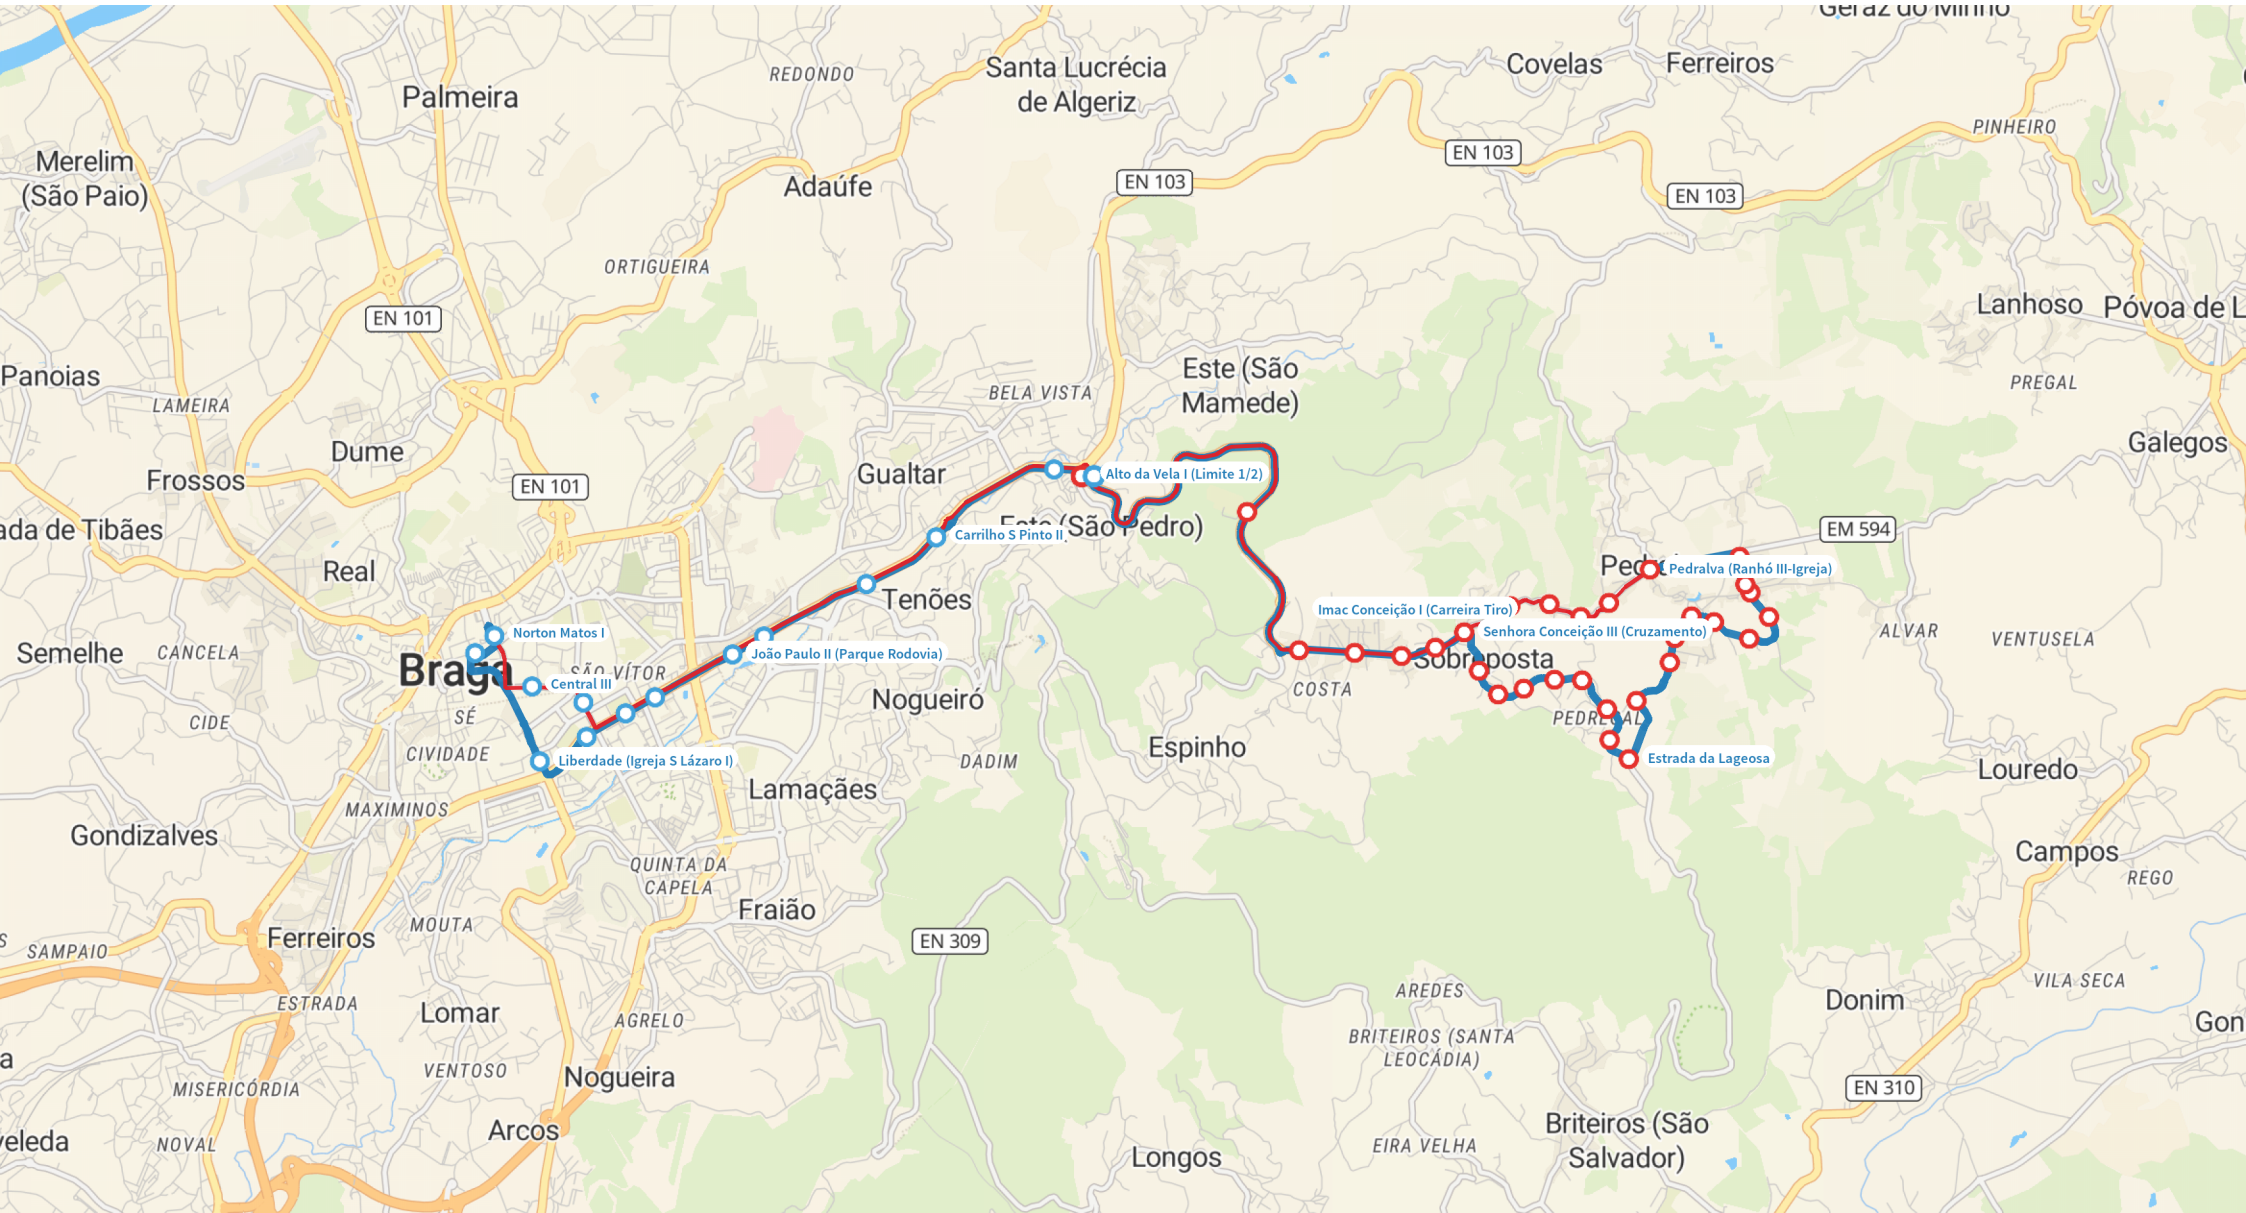

13 | Avenida General Norton de Matos- Lageosa/Pedralva

Dias Úteis

Legenda