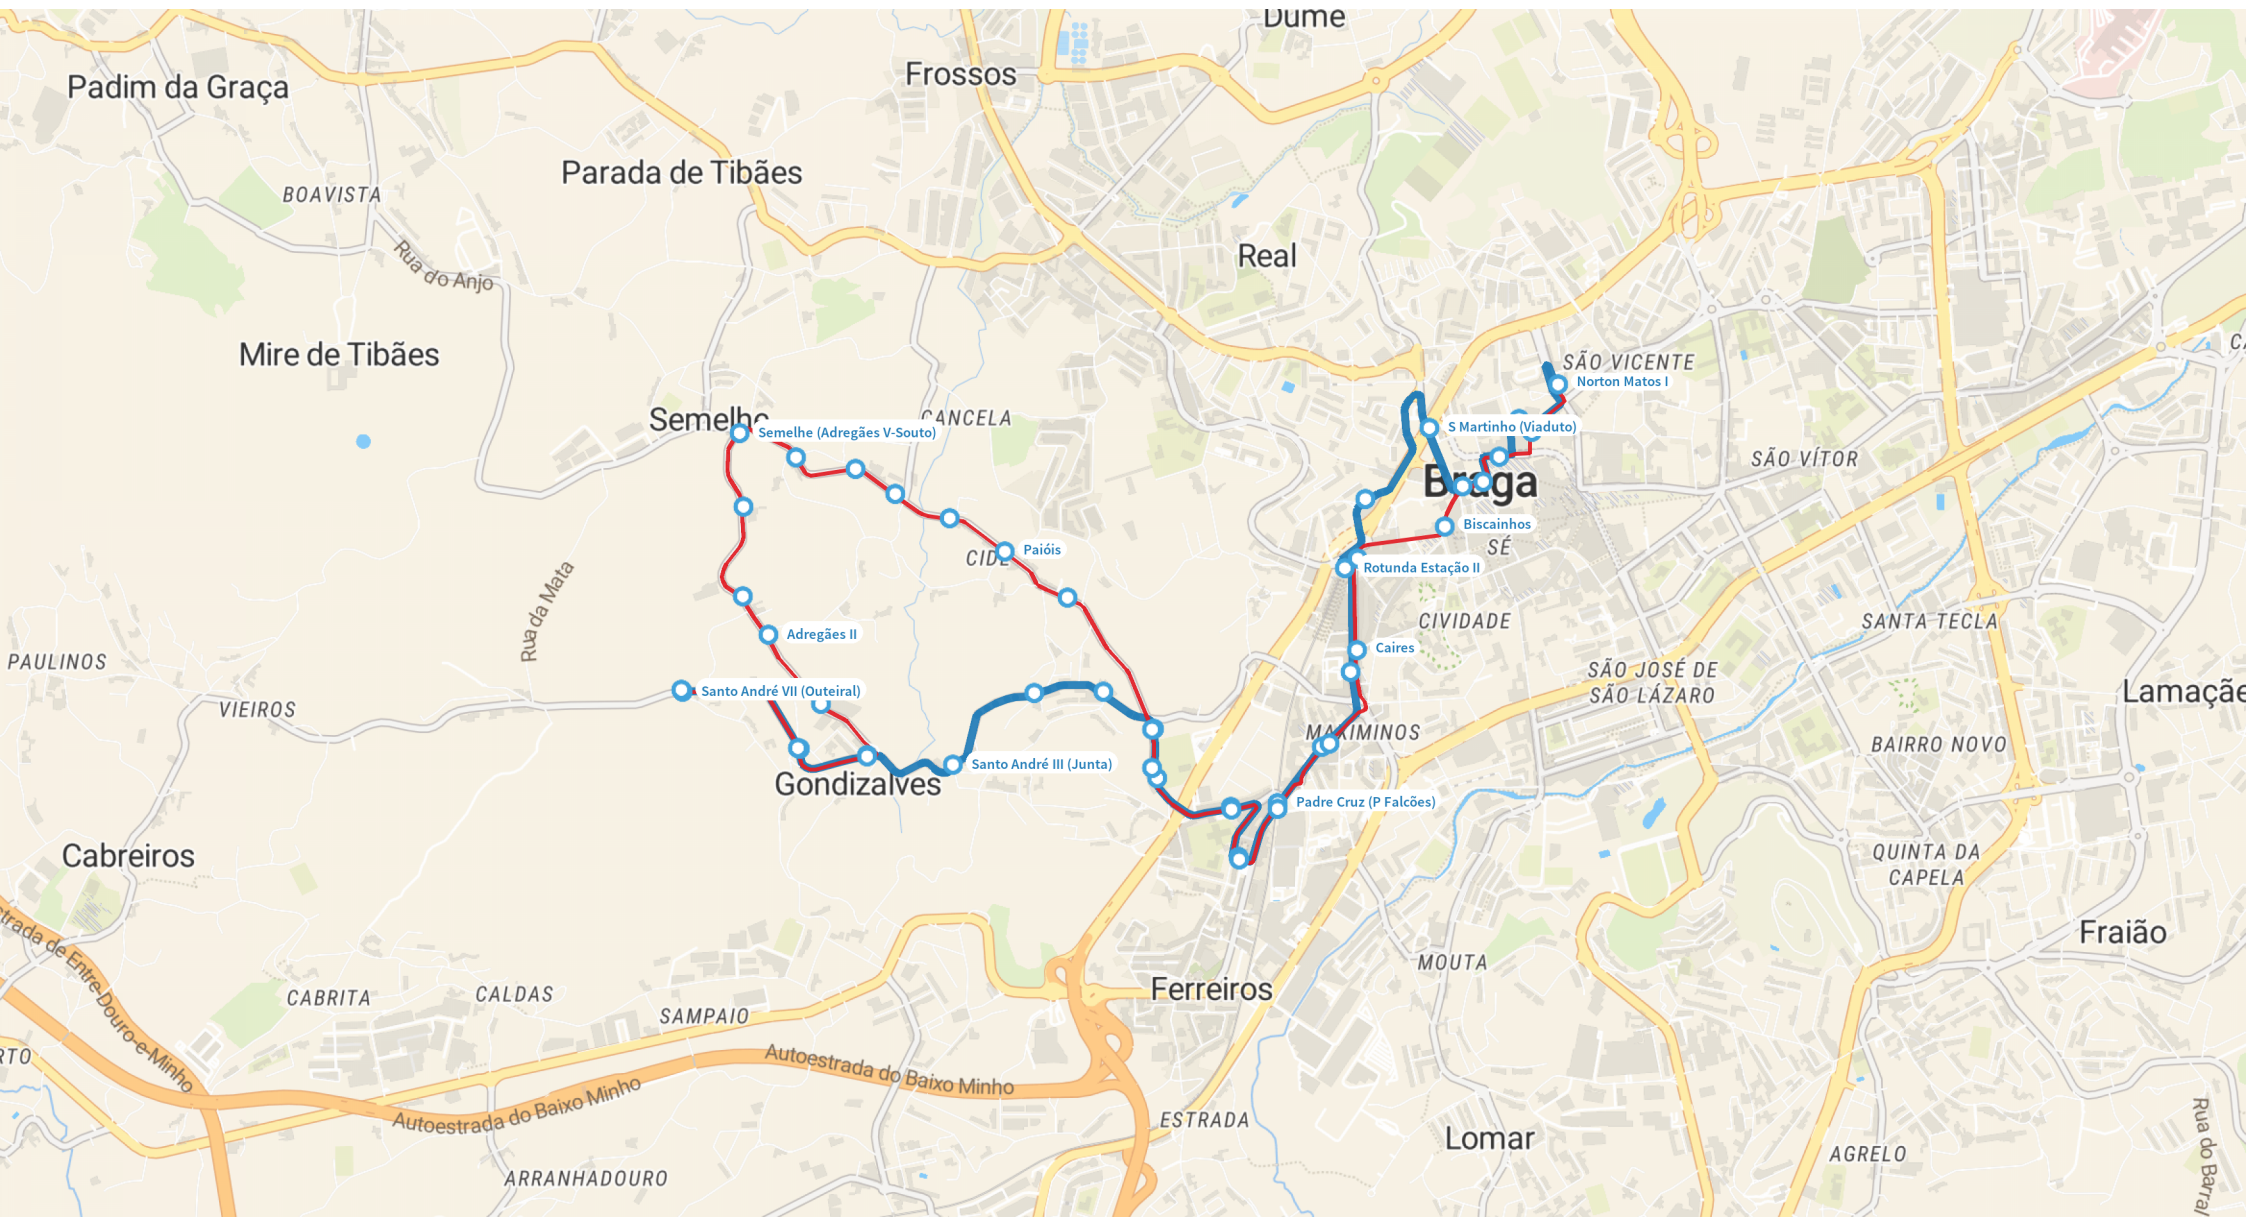

6 | Avenida General Norton de Matos - Gondizalves/Semelhe

Dias Úteis

Legenda

- Avenida General Norton de Matos - Gondizalves/Semelhe - Paragem Coroa 2
- Gondizalves/Semelhe - Avenida General Norton de Matos - Paragem Coroa 1
- Paragem Coroa 1