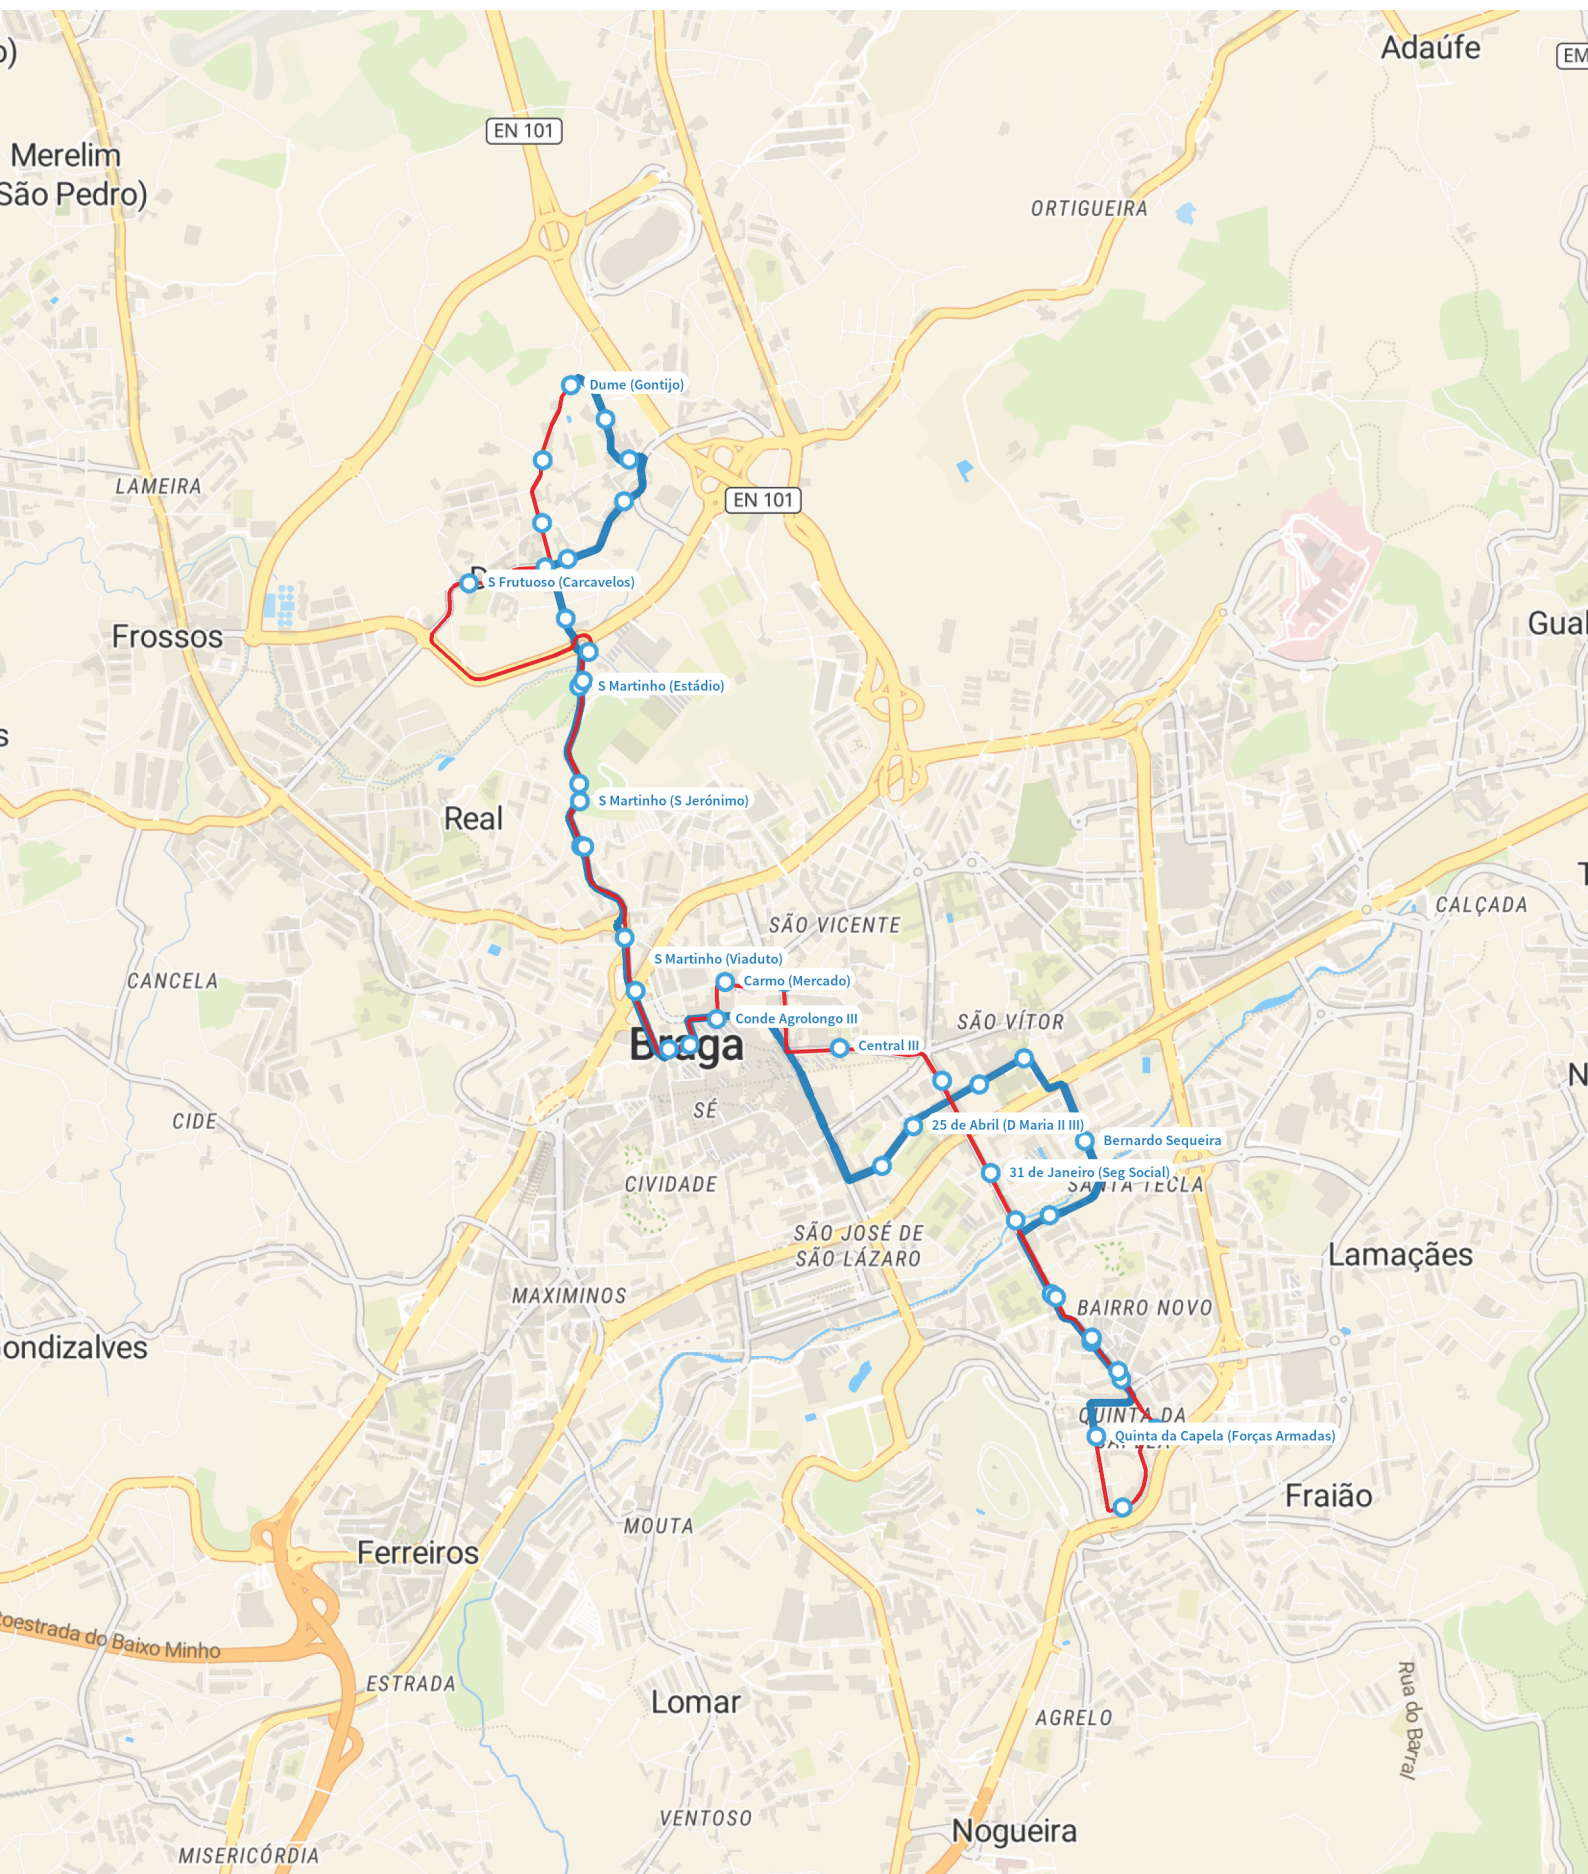

5 | Dume - Quinta da Capela

Dias Úteis

Legenda

- Dume - Quinta da Capela
- Quinta da Capela - Dume
- Paragem Coroa 1

- Paragem Coroa 2
- Mudança de Coroa

5 | Dume - Quinta da Capela

Sábado

Legenda

- Dume - Quinta da Capela
- Quinta da Capela - Dume
- Paragem Coroa 1

- Paragem Coroa 2
- Mudança de Coroa

5 | Dume - Quinta da Capela

Domingos e Feriados

Legenda

- Dume - Quinta da Capela
- Quinta da Capela - Dume
- Paragem Coroa 1

- Paragem Coroa 2
- Mudança de Coroa