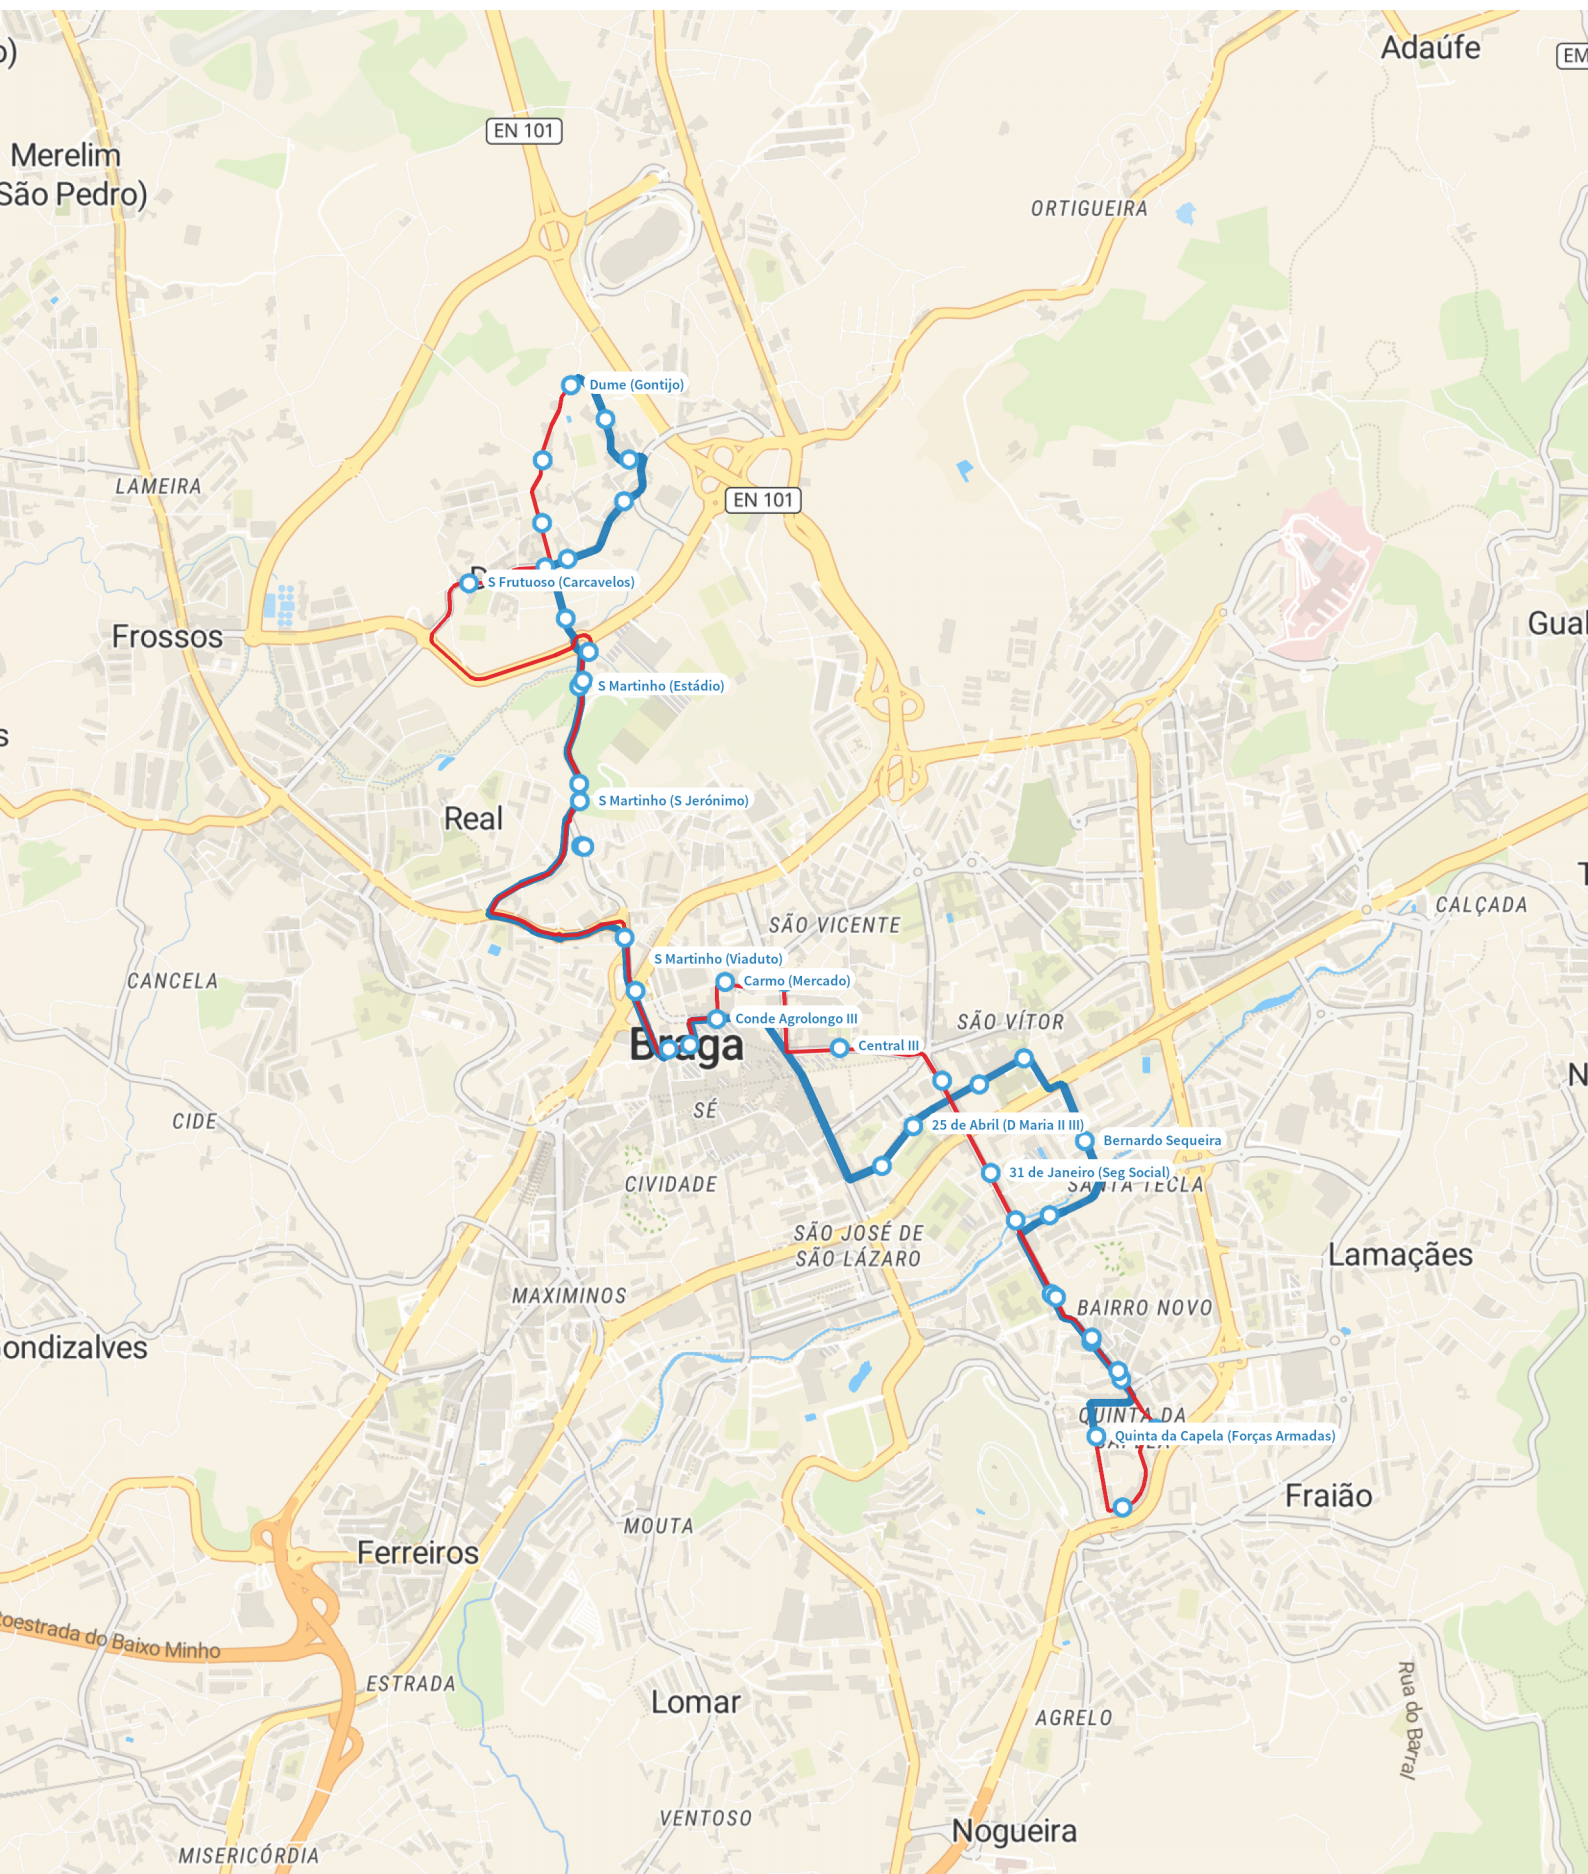

5 | Dume - Quinta da Capela

Dias Úteis

Legenda

- Dume - Quinta da Capela
- Quinta da Capela - Dume
- Paragem Coroa 1

- Paragem Coroa 2
- Mudança de Coroa

5 | Dume - Quinta da Capela

Sábado

Legenda

- Dume - Quinta da Capela
- Quinta da Capela - Dume
- Paragem Coroa 1

- Paragem Coroa 2
- Mudança de Coroa

5 | Dume - Quinta da Capela

Domingos e Feriados

Legenda

- Dume - Quinta da Capela
- Quinta da Capela - Dume
- Paragem Coroa 1

- Paragem Coroa 2
- Mudança de Coroa