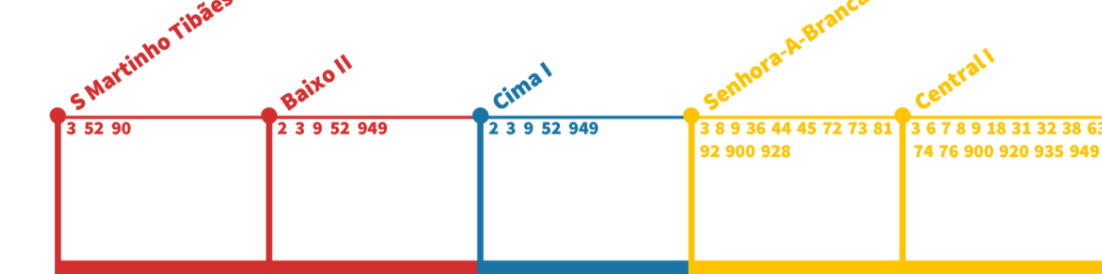

S Frutuoso (Carcavelos)

3 Ruães - Avenida Central

9 Ruães - Nogueira (Barral)

95 Minho Center - Nova Arcada

949 Ruães - Avenida Central

dias úteis, sábados

dias úteis

dias úteis, sábados, domingos e feriados

dias úteis, sábados, domingos e feriados

Dias Úteis																
	6h	7h	8h	9h	10h	11h	12h	13h	14h	15h	16h	17h	18h	19h	20h	21h
Ruães		25(b)	25(b)	25(b)	25(b)	25(b)	25(b)	25(b)	25(b)	25(b)	25(b)	25(b)	25(b)	25(b)	25(b)	25(a)
Avenida Central I		55	55	55	55	55	55	55	55	55	55	55	55	55	55	55

Dias Úteis																
	6h	7h	8h	9h	10h	11h	12h	13h	14h	15h	16h	17h	18h	19h	20h	21h
Ruães		25(b)	25(b)	25(b)	25(b)	25(b)	25(b)	25(b)	25(b)	25(b)	25(b)	25(b)	25(b)	25(b)	25(b)	25(b)
Avenida da Liberdade (Grupo 5 Lázaro)		00	00	00	00	00	00	00	00	00	00	00	00	00	00	00

Sábados																
	6h	7h	8h	9h	10h	11h	12h	13h	14h	15h	16h	17h	18h	19h	20h	21h
Ruães		25(b)	25(a)	25(a)	25(a)	25(a)	25(a)	25(a)	25(a)	25(a)	25(a)	25(a)	25(a)	25(a)	25(a)	25(a)
Avenida Central I		55	55	55	55	55	55	55	55	55	55	55	55	55	55	55

Sábados																
	6h	7h	8h	9h	10h	11h	12h	13h	14h	15h	16h	17h	18h	19h	20h	21h
Ruães		25	25	25	25	25	25	25	25	25	25	25	25	25	25	25
Nogueira (Barral)		25	25	25	25	25	25	25	25	25	25	25	25	25	25	25

Dias Úteis																
	6h	7h	8h	9h	10h	11h	12h	13h	14h	15h	16h	17h	18h	19h	20h	21h
Minho Center	30	30	30	30	30	30	30	30	30	30	30	30	30	30	30	30
Avenida Central II	50	50	50	50	50	50	50	50	50	50	50	50	50	50	50	50
Nova Arcada	30	30	30	30	30	30	30	30	30	30	30	30	30	30	30	30

Sábados																
	6h	7h	8h	9h	10h	11h	12h	13h	14h	15h	16h	17h	18h	19h	20h	21h
Minho Center	30	30	30	30	30	30	30	30	30	30	30	30	30	30	30	30
Avenida Central II	20	20	20	20	20	20	20	20	20	20	20	20	20	20	20	20
Nova Arcada	30	30	30	30	30	30	30	30	30	30	30	30	30	30	30	30

Domingos e Feriados																
	6h	7h	8h	9h	10h	11h	12h	13h	14h	15h	16h	17h	18h	19h	20h	21h
Minho Center	30	30	30	30	30	30	30	30	30	30	30	30	30	30	30	30
Avenida Central II	20	20	20	20	20	20	20	20	20	20	20	20	20	20	20	20
Nova Arcada	30	30	30	30	30	30	30	30	30	30	30	30	30	30	30	30

Dias Úteis												
	11h	12h	13h	14h	15h	16h	17h	18h	19h	20h	21h	2h
Ruães									45	00		
Avenida Central I										15	30	

Sábados												
	11h	12h	13h	14h	15h	16h	17h	18h	19h	20h	21h	2h
Ruães									45			
Avenida Central I										10		

Domingos e Feriados												
	11h	12h	13h	14h	15h	16h	17h	18h	19h	20h	21h	2h
Ruães									45			
Avenida Central I										10		

2018-09-07

2018-09-07

2018-09-30

2018-09-31