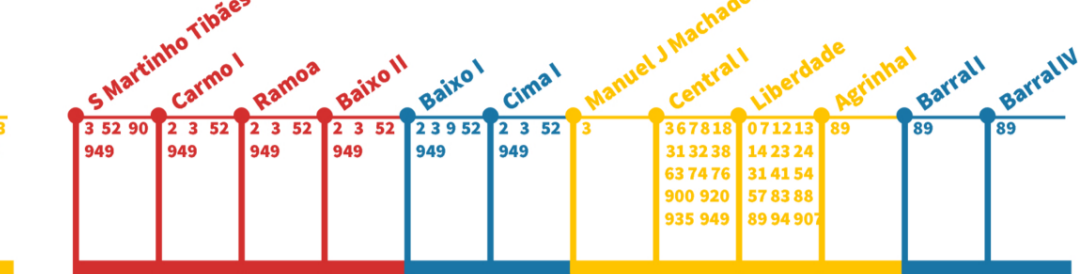

S Frutuoso (Carcavelos)

3 Ruães - Avenida Central

9 Ruães - Nogueira (Barral)

95 Minho Center - Nova Arcada

949 Ruães - Avenida Central

dias úteis, sábados

dias úteis

dias úteis, sábados, domingos e feriados

dias úteis, sábados, domingos e feriados

Dias Úteis																
	6h	7h	8h	9h	10h	11h	12h	13h	14h	15h	16h	17h	18h	19h	20h	21h
Ruães		25(b)	25(b)	25(b)	25(b)	25(b)	25(b)	25(b)	25(b)	25(b)	25(b)	25(b)	25(b)	25(b)	25(b)	25(a)
Avenida Central I		55	55	55	55	55	55	55	55	55	55	55	55	55	55	55

Dias Úteis																
	6h	7h	8h	9h	10h	11h	12h	13h	14h	15h	16h	17h	18h	19h	20h	21h
Ruães		25(b)	25(b)	25(b)	25(b)	25(b)	25(b)	25(b)	25(b)	25(b)	25(b)	25(b)	25(b)	25(b)	25(b)	25(b)
Avenida da Liberdade (Grupo 5 Lázaro)		00	00	00	00	00	00	00	00	00	00	00	00	00	00	00

Sábados																
	6h	7h	8h	9h	10h	11h	12h	13h	14h	15h	16h	17h	18h	19h	20h	21h
Ruães		25(b)	25(a)	25(a)	25(a)	25(a)	25(a)	25(a)	25(a)	25(a)	25(a)	25(a)	25(a)	25(a)	25(a)	25(a)
Avenida Central I		55	55	55	55	55	55	55	55	55	55	55	55	55	55	55

Sábados																
	6h	7h	8h	9h	10h	11h	12h	13h	14h	15h	16h	17h	18h	19h	20h	21h
Ruães		25	25	25	25	25	25	25	25	25	25	25	25	25	25	25
Nogueira (Barral)		25	25	25	25	25	25	25	25	25	25	25	25	25	25	25

Dias Úteis																
	6h	7h	8h	9h	10h	11h	12h	13h	14h	15h	16h	17h	18h	19h	20h	21h
Minho Center	30	30	30	30	30	30	30	30	30	30	30	30	30	30	30	30
Avenida Central II	50	50	50	50	50	50	50	50	50	50	50	50	50	50	50	50
Nova Arcada	30	30	30	30	30	30	30	30	30	30	30	30	30	30	30	30

Sábados																
	6h	7h	8h	9h	10h	11h	12h	13h	14h	15h	16h	17h	18h	19h	20h	21h
Minho Center	30	30	30	30	30	30	30	30	30	30	30	30	30	30	30	30
Avenida Central II	20	20	20	20	20	20	20	20	20	20	20	20	20	20	20	20
Nova Arcada	30	30	30	30	30	30	30	30	30	30	30	30	30	30	30	30

Domingos e Feriados																
	6h	7h	8h	9h	10h	11h	12h	13h	14h	15h	16h	17h	18h	19h	20h	21h
Minho Center	30	30	30	30	30	30	30	30	30	30	30	30	30	30	30	30
Avenida Central II	20	20	20	20	20	20	20	20	20	20	20	20	20	20	20	20
Nova Arcada	30	30	30	30	30	30	30	30	30	30	30	30	30	30	30	30

Dias Úteis												
	11h	12h	13h	14h	15h	16h	17h	18h	19h	20h	21h	2h
Ruães									45	00		
Avenida Central I										15	30	

Sábados												
	11h	12h	13h	14h	15h	16h	17h	18h	19h	20h	21h	2h
Ruães									45			
Avenida Central I										10		

Domingos e Feriados												
	11h	12h	13h	14h	15h	16h	17h	18h	19h	20h	21h	2h
Ruães									45			
Avenida Central I										10		

2018-09-07

2018-09-07

2018-09-30

2018-09-31