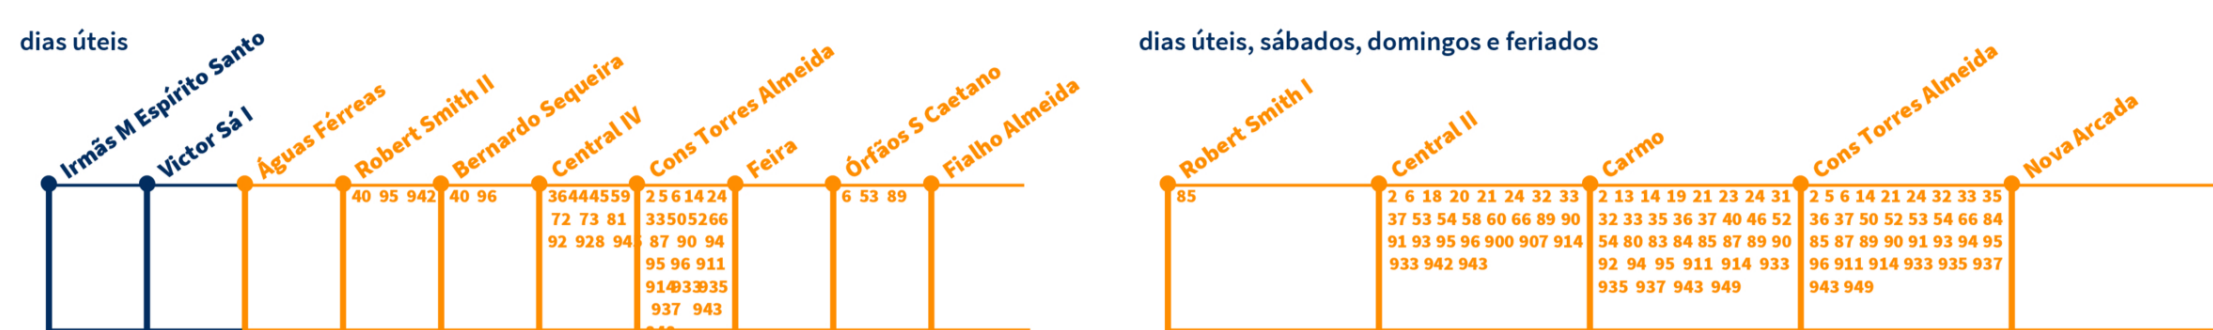

85 Circuito Urbano III

95 Minho Center - Nova Arcada

Dias Úteis												Dias Úteis																			
6h	7h	8h	9h	10h	11h	12h	13h	14h	15h	16h	17h	18h	19h	20h	21h	6h	7h	8h	9h	10h	11h	12h	13h	14h	15h	16h	17h	18h	19h	20h	21h
Fralão (Rua Termas Missionárias do Espírito Santo)												Minho Center																			
25(a)	15	05	40	30	15	05	45	35	25	15	10	05	50			50	30	30	30	30	30	30	30	30	30	30	30	30	30	30	30
Avenida Central IV												Avenida Central I																			
50	40	25	15	00	40	30	20	10	00	50	40	35	30	15		00	00	00	00	00	00	00	00	00	00	00	00	00	00	00	00
Ferreiros (Rua Fialho de Almeida)												Nova Arcada																			
15	05	40	25	15	05	45	35	25	15	05	55					30	30	30	30	30	30	30	30	30	30	30	30	30	30	30	30

Sábados												Sábados																			
6h	7h	8h	9h	10h	11h	12h	13h	14h	15h	16h	17h	18h	19h	20h	21h	6h	7h	8h	9h	10h	11h	12h	13h	14h	15h	16h	17h	18h	19h	20h	21h
Minho Center												Minho Center																			
50	30	30	30	30	30	30	30	30	30	30	30	30	30	30	30	50	30	30	30	30	30	30	30	30	30	30	30	30	30	30	30
Avenida Central I												Avenida Central I																			
30	20	30	30	30	20	30	20	30	20	30	20	30	20	30	20	00	00	00	00	00	00	00	00	00	00	00	00	00	00	00	00
Nova Arcada												Nova Arcada																			
30	30	30	30	30	30	30	30	30	30	30	30	30	30	30	30	30	30	30	30	30	30	30	30	30	30	30	30	30	30	30	30

Domingos e Feriados												Domingos e Feriados																			
6h	7h	8h	9h	10h	11h	12h	13h	14h	15h	16h	17h	18h	19h	20h	21h	6h	7h	8h	9h	10h	11h	12h	13h	14h	15h	16h	17h	18h	19h	20h	21h
Minho Center												Minho Center																			
50	10	10	10	10	10	10	10	10	10	10	10	10	10	10	10	50	30	30	30	30	30	30	30	30	30	30	30	30	30	30	30
Avenida Central I												Avenida Central I																			
00	00	00	00	00	00	00	00	00	00	00	00	00	00	00	00	00	00	00	00	00	00	00	00	00	00	00	00	00	00	00	00
Nova Arcada												Nova Arcada																			
30	30	30	30	30	30	30	30	30	30	30	30	30	30	30	30	30	30	30	30	30	30	30	30	30	30	30	30	30	30	30	30

2019-05-08