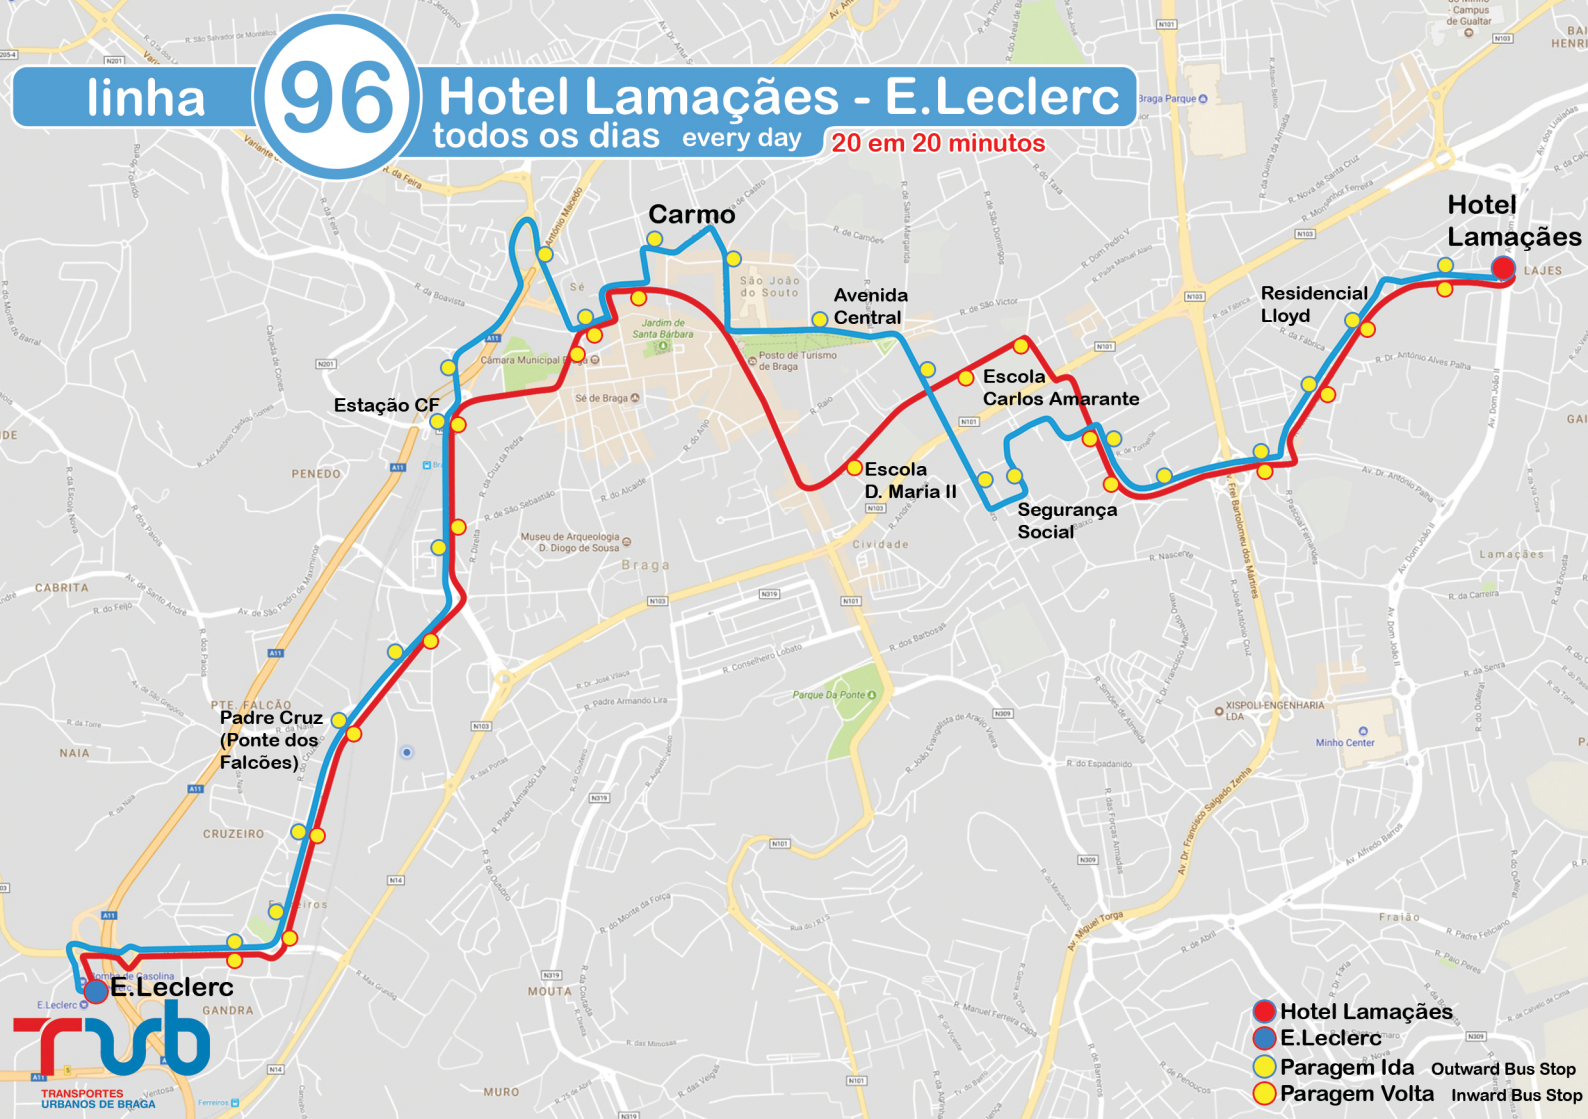

p - partidas
 c - chegadas
 a - arrivals
 d - departures

www.tub.pt
tub.pt
tubem
blog.tub.pt
www.tub.pt

linha

96

Hotel Lamações - E.Leclerc

todos os dias every day

20 em 20 minutos

Hotel Lamações

Carmo

Avenida Central

Residencial Lloyd

Estação CF

Escola Carlos Amarante

Escola D. Maria II

Segurança Social

Padre Cruz (Ponte dos Falcões)

E.Leclerc

- Hotel Lamações
- E.Leclerc
- Paragem Ida Outward Bus Stop
- Paragem Volta Inward Bus Stop

linha

96

Hotel Lamações - E.Leclerc
 todos os dias every day

departure **Ida**

Volta return

Luís A Correia

Central II

A Herculano (Penedos)

Carmo (Mercado)

Cons Torres Almeida (Pópulo)

S Martinho (Viaduto)

Irmãos Roby

Rotunda Estação II

Caires